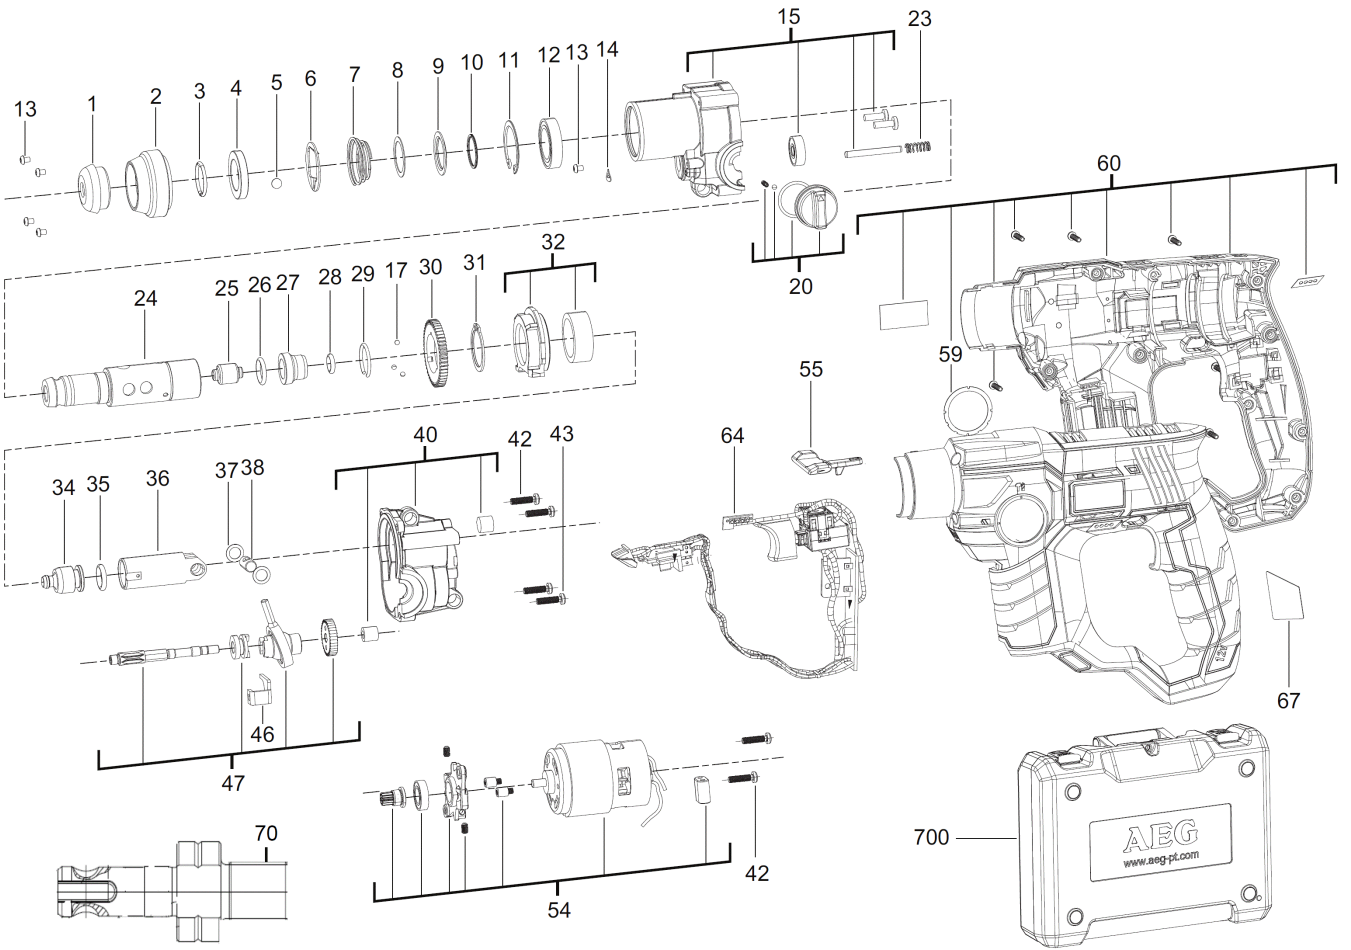

BBH12LI-202C AKKU-BOHRHAMMER IN2

4935443968 - BBH12LI-202C - 4000440361

Position	Quantity	Description	Part number	EAN
0001 1	1	GUMMIKAPPE	561993001	4002395854936
0002 2	1	HUELSE	4931435455	4002395890248
0003 3	1	Federring	4931435459	4002395890286
0004 4	1	Federring	4931435460	4002395890293
0005 5	1	KUGEL	4931435461	4002395890903
0006 6	1	KUGELPLATTE	4931435462	4002395890910
0007 7	1	FEDER	672799001	4002395856916
0008 8	1	SCHEIBE	4931435463	4002395890927
0009 9	1	SCHEIBE	4931435464	4002395890934
0010 10	1	HALTERING	4931435465	4002395890941
0011 11	1	HALTERING	4931435476	4002395891658
0012 12	1	KUGELLAGER	4931435477	4002395891665
0013 13	5	SCHRAUBE	4931435474	4002395891634
0014 14	1	SCHEIBE	Item discontinued(4931435475)	
0015 15	1	GETRIEBEkasten	Item discontinued(4931435478)	
0017 16	4	KUGEL	611405001	4002395851201
0020 17	1	KNOPF	4931441434	4002395869558
0023 18	1	FEDER	Item discontinued(4931435479)	
0024 19	1	SPINDEL	4931435466	4002395890958
0025 20	1	AMBOSS	4931435467	4002395890965
0026 21	1	GUMMIRING	4931435468	4002395890972
0027 22	1	AMBOSS	4931435469	4002395890989
0028 23	1	GUMMIRING	4931435470	4002395890996
0029 24	1	SPRENGRING	4931435471	4002395891603
0030 25	1	VORGELEGERAD	4931435472	4002395891610
0031 26	1	HALTERING	4931435473	4002395891627
0032 27	1	KUGELLAGER	Item discontinued(4931435480)	
0034 28	1	SCHLAGBOLZEN	4931435481	4002395892303
0035 29	1	GUMMIRING	4931435482	4002395892310
0036 30	1	KOLBEN	4931435483	4002395892327
0037 31	2	SCHEIBE	4931435485	4002395892341
0038 32	1	STIFT	4931435484	4002395892334
0040 33	1	GETRIEBEkasten	4931435488	4002395892372
0042 34	4	SCHRAUBE	4931435489	4002395892389
0043 35	1	SCHRAUBE	Item discontinued(5131026627)	
0046 36	1	UMSCHALTHEBEL	Item discontinued(4931435486)	
0047 37	1	SCHAFT	4931435487	4002395892365
0054 38	1	MOTOREINHEIT	Item discontinued(4931441443)	
0055 39	1	WECHSELKNOPF	4931441444	4002395869589
0059 40	1	RING	Item discontinued(4931441449)	
0060 41	1	GEHAEUSE	Item discontinued(4931441453)	
0064 42	1	SCHALTER M.ELEKTRO.	4931441454	4002395870219
0067 43	1	LEISTUNGSSCHILD	Item discontinued(4931441458)	
0070 44	1	ADAPTER	Item discontinued(4931454025)	
0700 45	1	TRANSPORTKOFFER	Item discontinued(4931441459)	