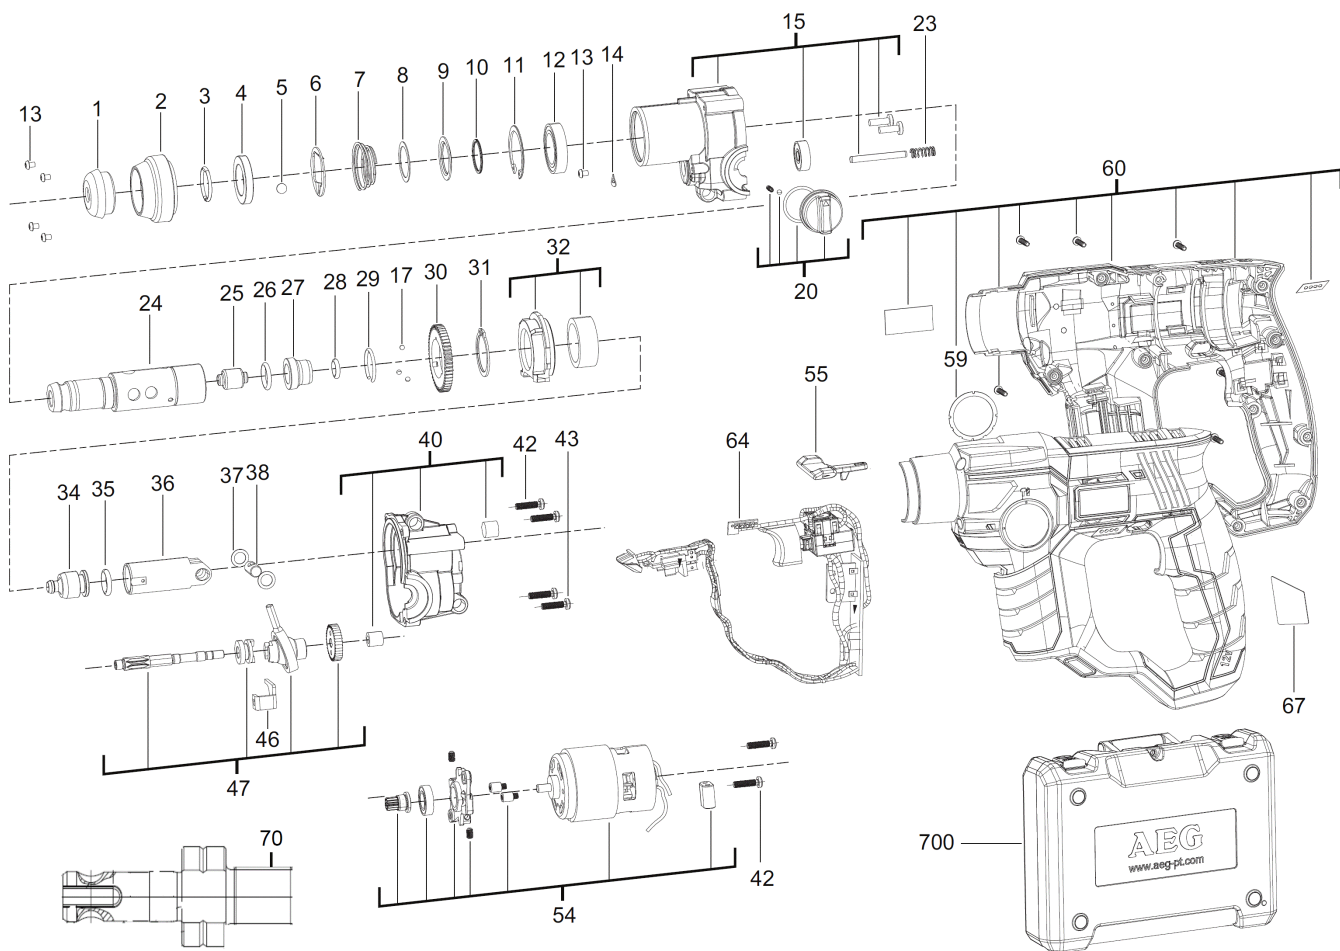

# BBH12LI-301C AKKU-BOHRHAMMER IN2

4935440570 - BBH12LI-301C - 4000440361

Position	Quantity	Description	Part number	EAN
0001 1	1	GUMMIKAPPE	561993001	4002395854936
0002 2	1	HUELSE	4931435455	4002395890248
0003 3	1	Federring	4931435459	4002395890286
0004 4	1	Federring	4931435460	4002395890293
0005 5	1	KUGEL	4931435461	4002395890903
0006 6	1	KUGELPLATTE	4931435462	4002395890910
0007 7	1	FEDER	672799001	4002395856916
0008 8	1	SCHEIBE	4931435463	4002395890927
0009 9	1	SCHEIBE	4931435464	4002395890934
0010 10	1	HALTERING	4931435465	4002395890941
0011 11	1	HALTERING	4931435476	4002395891658
0012 12	1	KUGELLAGER	4931435477	4002395891665
0013 13	5	SCHRAUBE	4931435474	4002395891634
0014 14	1	SCHEIBE	Item discontinued(4931435475)	
0015 15	1	GETRIEBEkasten	Item discontinued(4931435478)	
0017 16	4	KUGEL	611405001	4002395851201
0020 17	1	KNOPF	4931441434	4002395869558
0023 18	1	FEDER	Item discontinued(4931435479)	
0024 19	1	SPINDEL	4931435466	4002395890958
0025 20	1	AMBOSS	4931435467	4002395890965
0026 21	1	GUMMIRING	4931435468	4002395890972
0027 22	1	AMBOSS	4931435469	4002395890989
0028 23	1	GUMMIRING	4931435470	4002395890996
0029 24	1	SPRENGRING	4931435471	4002395891603
0030 25	1	VORGELEGERAD	4931435472	4002395891610
0031 26	1	HALTERING	4931435473	4002395891627
0032 27	1	KUGELLAGER	Item discontinued(4931435480)	
0034 28	1	SCHLAGBOLZEN	4931435481	4002395892303
0035 29	1	GUMMIRING	4931435482	4002395892310
0036 30	1	KOLBEN	4931435483	4002395892327
0037 31	2	SCHEIBE	4931435485	4002395892341
0038 32	1	STIFT	4931435484	4002395892334
0040 33	1	GETRIEBEkasten	4931435488	4002395892372
0042 34	4	SCHRAUBE	4931435489	4002395892389
0043 35	1	SCHRAUBE	Item discontinued(5131026627)	
0046 36	1	UMSCHALTHEBEL	Item discontinued(4931435486)	
0047 37	1	SCHAFT	4931435487	4002395892365
0054 38	1	MOTOREINHEIT	Item discontinued(4931441443)	
0055 39	1	WECHSELKNOPF	4931441444	4002395869589
0059 40	1	RING	Item discontinued(4931441449)	
0060 41	1	GEHAEUSE	Item discontinued(4931441453)	
0064 42	1	SCHALTER M.ELEKTRO.	4931441454	4002395870219
0067 43	1	LEISTUNGSSCHILD	Item discontinued(4931441458)	
0070 44	1	ADAPTER	Item discontinued(4931454025)	
0700 45	1	TRANSPORTKOFFER	Item discontinued(4931441459)	