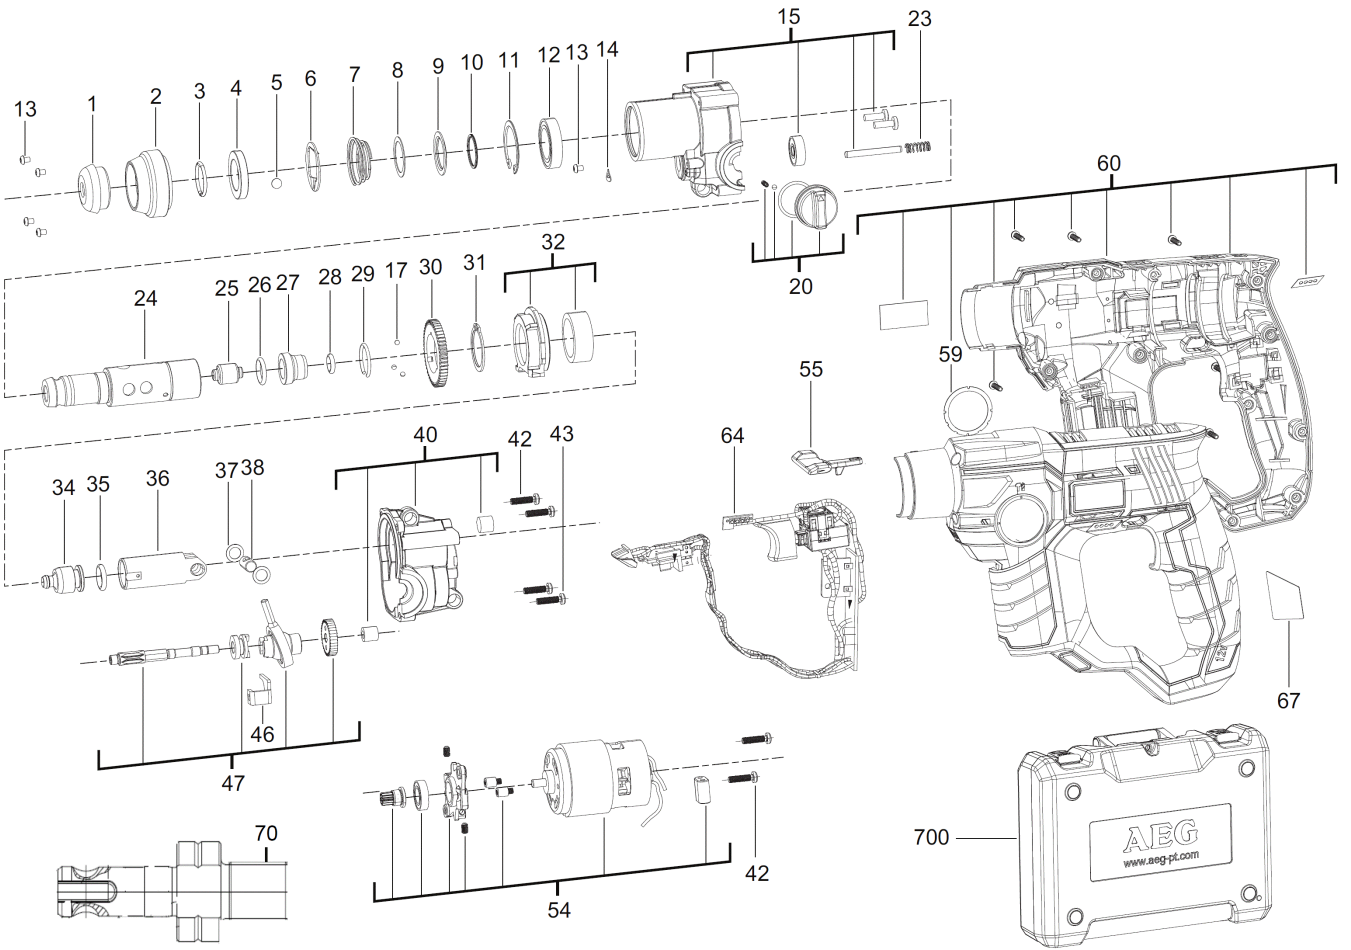

BBH12LI-302C SDS+ AKKU-BOHRHAMMER IN2

4935441471 - BBH12LI-302C - 4000440361

Position	Quantity	Description	Part number	EAN
0001 1	1	GUMMIKAPPE	561993001	4002395854936
0002 2	1	HUELSE	4931435455	4002395890248
0003 3	1	Federring	4931435459	4002395890286
0004 4	1	Federring	4931435460	4002395890293
0005 5	1	KUGEL	4931435461	4002395890903
0006 6	1	KUGELPLATTE	4931435462	4002395890910
0007 7	1	FEDER	672799001	4002395856916
0008 8	1	SCHEIBE	4931435463	4002395890927
0009 9	1	SCHEIBE	4931435464	4002395890934
0010 10	1	HALTERING	4931435465	4002395890941
0011 11	1	HALTERING	4931435476	4002395891658
0012 12	1	KUGELLAGER	4931435477	4002395891665
0013 13	5	SCHRAUBE	4931435474	4002395891634
0014 14	1	SCHEIBE	Item discontinued(4931435475)	
0015 15	1	GETRIEBEkasten	Item discontinued(4931435478)	
0017 16	4	KUGEL	611405001	4002395851201
0020 17	1	KNOPF	4931441434	4002395869558
0023 18	1	FEDER	Item discontinued(4931435479)	
0024 19	1	SPINDEL	4931435466	4002395890958
0025 20	1	AMBOSS	4931435467	4002395890965
0026 21	1	GUMMIRING	4931435468	4002395890972
0027 22	1	AMBOSS	4931435469	4002395890989
0028 23	1	GUMMIRING	4931435470	4002395890996
0029 24	1	SPRENGRING	4931435471	4002395891603
0030 25	1	VORGELEGERAD	4931435472	4002395891610
0031 26	1	HALTERING	4931435473	4002395891627
0032 27	1	KUGELLAGER	Item discontinued(4931435480)	
0034 28	1	SCHLAGBOLZEN	4931435481	4002395892303
0035 29	1	GUMMIRING	4931435482	4002395892310
0036 30	1	KOLBEN	4931435483	4002395892327
0037 31	2	SCHEIBE	4931435485	4002395892341
0038 32	1	STIFT	4931435484	4002395892334
0040 33	1	GETRIEBEkasten	4931435488	4002395892372
0042 34	4	SCHRAUBE	4931435489	4002395892389
0043 35	1	SCHRAUBE	Item discontinued(5131026627)	
0046 36	1	UMSCHALTHEBEL	Item discontinued(4931435486)	
0047 37	1	SCHAFT	4931435487	4002395892365
0054 38	1	MOTOREINHEIT	Item discontinued(4931441443)	
0055 39	1	WECHSELKNOPF	4931441444	4002395869589
0059 40	1	RING	Item discontinued(4931441449)	
0060 41	1	GEHAEUSE	Item discontinued(4931441453)	
0064 42	1	SCHALTER M.ELEKTRO.	4931441454	4002395870219
0067 43	1	LEISTUNGSSCHILD	Item discontinued(4931441458)	
0070 44	1	ADAPTER	Item discontinued(4931454025)	
0700 45	1	TRANSPORTKOFFER	Item discontinued(4931441459)	