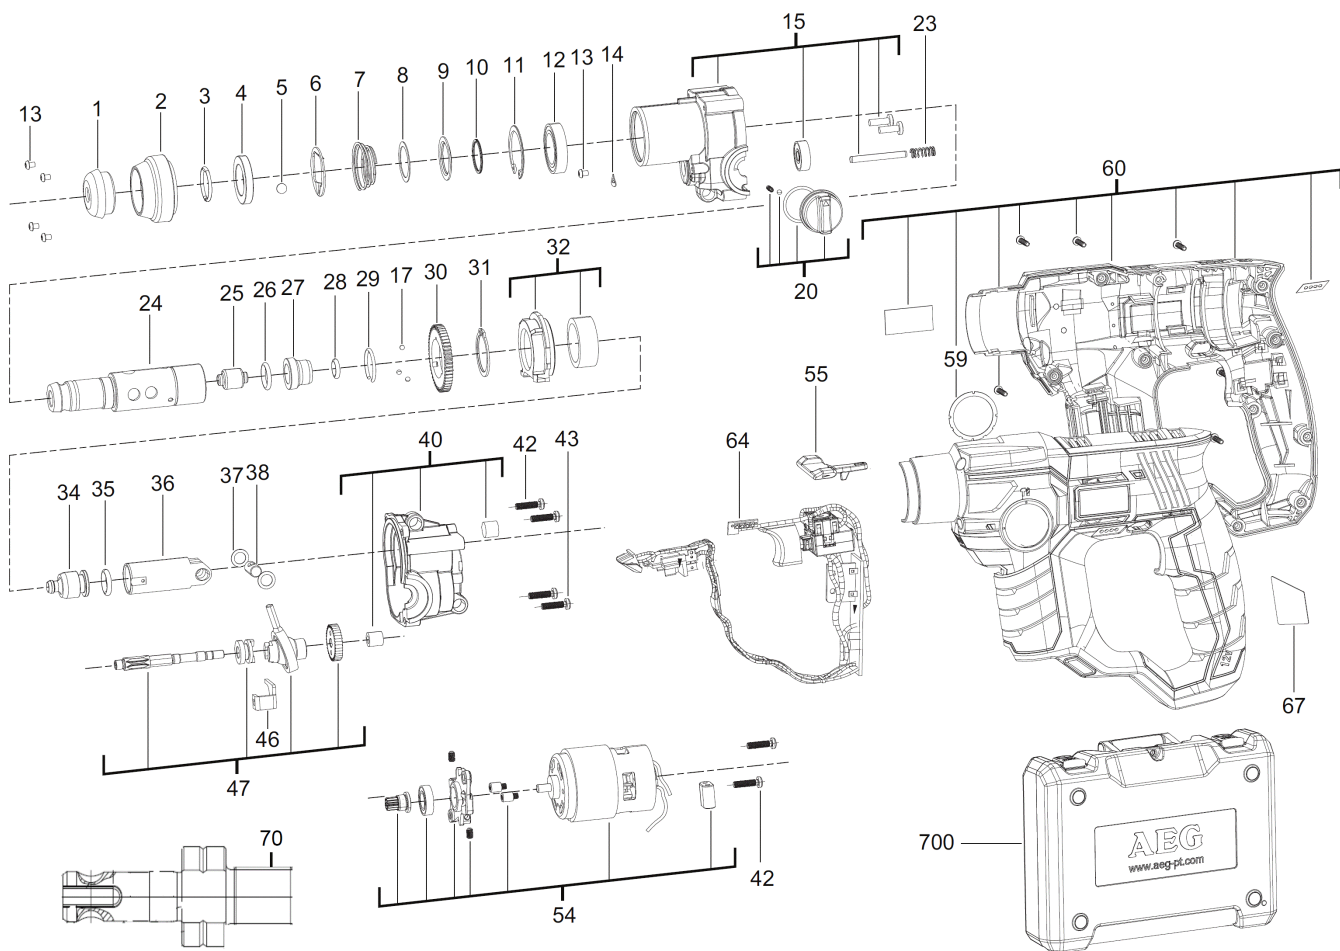

BBH12LI-401C AKKU-BOHRHAMMER IN2

4935443988 - BBH12LI-401C - 4000440361

Position	Quantity	Description	Part number	EAN
0001 1	1	GUMMIKAPPE	561993001	4002395854936
0002 2	1	HUELSE	4931435455	4002395890248
0003 3	1	Federring	4931435459	4002395890286
0004 4	1	Federring	4931435460	4002395890293
0005 5	1	KUGEL	4931435461	4002395890903
0006 6	1	KUGELPLATTE	4931435462	4002395890910
0007 7	1	FEDER	672799001	4002395856916
0008 8	1	SCHEIBE	4931435463	4002395890927
0009 9	1	SCHEIBE	4931435464	4002395890934
0010 10	1	HALTERING	4931435465	4002395890941
0011 11	1	HALTERING	4931435476	4002395891658
0012 12	1	KUGELLAGER	4931435477	4002395891665
0013 13	5	SCHRAUBE	4931435474	4002395891634
0014 14	1	SCHEIBE	Item discontinued(4931435475)	
0015 15	1	GETRIEBEkasten	Item discontinued(4931435478)	
0017 16	4	KUGEL	611405001	4002395851201
0020 17	1	KNOPF	4931441434	4002395869558
0023 18	1	FEDER	Item discontinued(4931435479)	
0024 19	1	SPINDEL	4931435466	4002395890958
0025 20	1	AMBOSS	4931435467	4002395890965
0026 21	1	GUMMIRING	4931435468	4002395890972
0027 22	1	AMBOSS	4931435469	4002395890989
0028 23	1	GUMMIRING	4931435470	4002395890996
0029 24	1	SPRENGRING	4931435471	4002395891603
0030 25	1	VORGELEGERAD	4931435472	4002395891610
0031 26	1	HALTERING	4931435473	4002395891627
0032 27	1	KUGELLAGER	Item discontinued(4931435480)	
0034 28	1	SCHLAGBOLZEN	4931435481	4002395892303
0035 29	1	GUMMIRING	4931435482	4002395892310
0036 30	1	KOLBEN	4931435483	4002395892327
0037 31	2	SCHEIBE	4931435485	4002395892341
0038 32	1	STIFT	4931435484	4002395892334
0040 33	1	GETRIEBEkasten	4931435488	4002395892372
0042 34	4	SCHRAUBE	4931435489	4002395892389
0043 35	1	SCHRAUBE	Item discontinued(5131026627)	
0046 36	1	UMSCHALTHEBEL	Item discontinued(4931435486)	
0047 37	1	SCHAFT	4931435487	4002395892365
0054 38	1	MOTOREINHEIT	Item discontinued(4931441443)	
0055 39	1	WECHSELKNOPF	4931441444	4002395869589
0059 40	1	RING	Item discontinued(4931441449)	
0060 41	1	GEHAEUSE	Item discontinued(4931441453)	
0064 42	1	SCHALTER M.ELEKTRO.	4931441454	4002395870219
0067 43	1	LEISTUNGSSCHILD	Item discontinued(4931441458)	
0070 44	1	ADAPTER	Item discontinued(4931454025)	
0700 45	1	TRANSPORTKOFFER	Item discontinued(4931441459)	