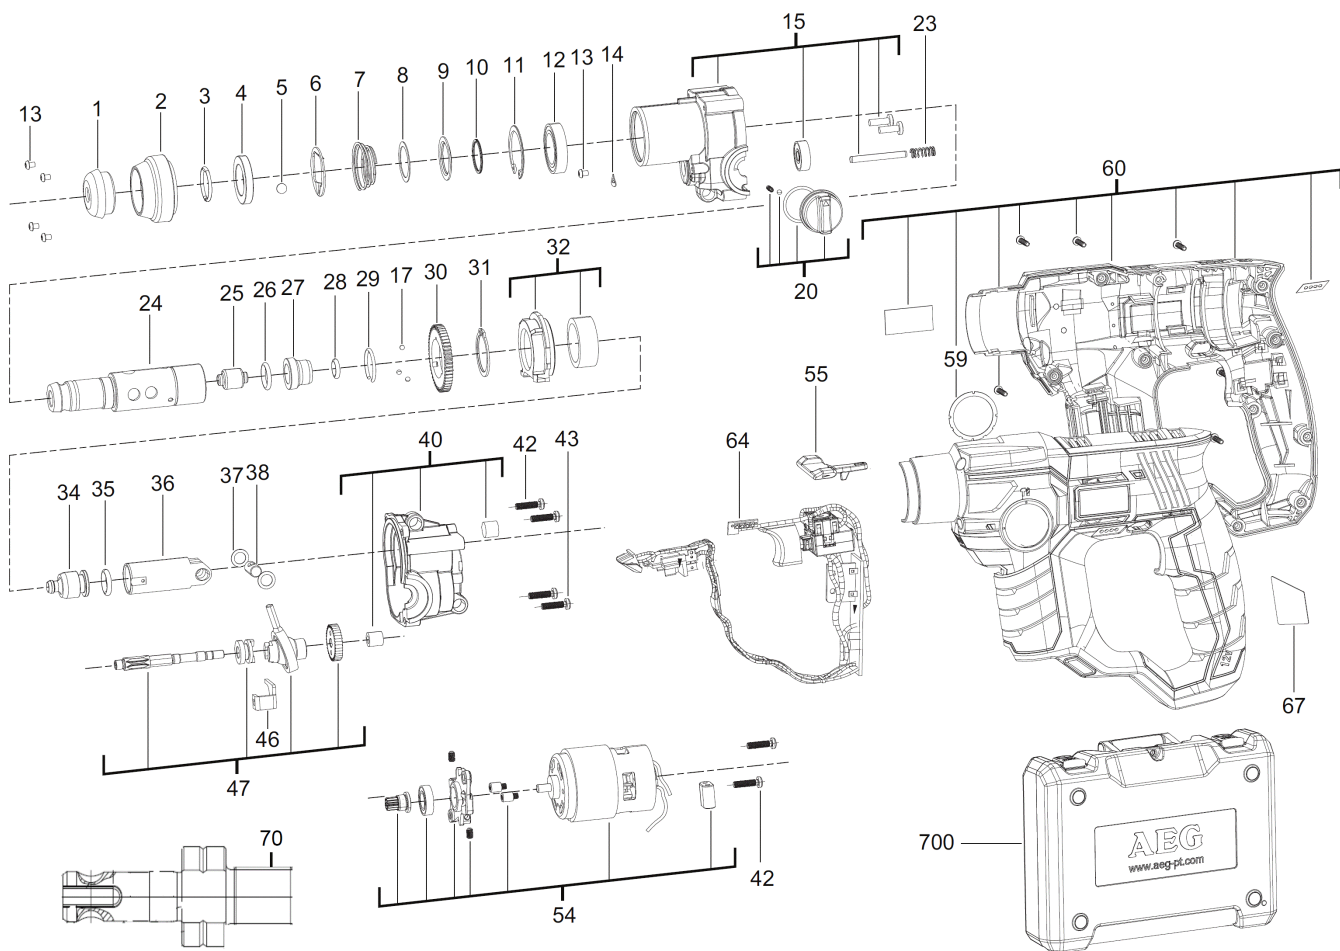

# BBH12LI-402C AKKU-BOHRHAMMER IN2

4935443991 - BBH12LI-402C - 4000440361

Position	Quantity	Description	Part number	EAN
0001 1	1	GUMMIKAPPE	561993001	4002395854936
0002 2	1	HUELSE	4931435455	4002395890248
0003 3	1	Federring	4931435459	4002395890286
0004 4	1	Federring	4931435460	4002395890293
0005 5	1	KUGEL	4931435461	4002395890903
0006 6	1	KUGELPLATTE	4931435462	4002395890910
0007 7	1	FEDER	672799001	4002395856916
0008 8	1	SCHEIBE	4931435463	4002395890927
0009 9	1	SCHEIBE	4931435464	4002395890934
0010 10	1	HALTERING	4931435465	4002395890941
0011 11	1	HALTERING	4931435476	4002395891658
0012 12	1	KUGELLAGER	4931435477	4002395891665
0013 13	5	SCHRAUBE	4931435474	4002395891634
0014 14	1	SCHEIBE	Item discontinued(4931435475)	
0015 15	1	GETRIEBEkasten	Item discontinued(4931435478)	
0017 16	4	KUGEL	611405001	4002395851201
0020 17	1	KNOPF	4931441434	4002395869558
0023 18	1	FEDER	Item discontinued(4931435479)	
0024 19	1	SPINDEL	4931435466	4002395890958
0025 20	1	AMBOSS	4931435467	4002395890965
0026 21	1	GUMMIRING	4931435468	4002395890972
0027 22	1	AMBOSS	4931435469	4002395890989
0028 23	1	GUMMIRING	4931435470	4002395890996
0029 24	1	SPRENGRING	4931435471	4002395891603
0030 25	1	VORGELEGERAD	4931435472	4002395891610
0031 26	1	HALTERING	4931435473	4002395891627
0032 27	1	KUGELLAGER	Item discontinued(4931435480)	
0034 28	1	SCHLAGBOLZEN	4931435481	4002395892303
0035 29	1	GUMMIRING	4931435482	4002395892310
0036 30	1	KOLBEN	4931435483	4002395892327
0037 31	2	SCHEIBE	4931435485	4002395892341
0038 32	1	STIFT	4931435484	4002395892334
0040 33	1	GETRIEBEkasten	4931435488	4002395892372
0042 34	4	SCHRAUBE	4931435489	4002395892389
0043 35	1	SCHRAUBE	Item discontinued(5131026627)	
0046 36	1	UMSCHALTHEBEL	Item discontinued(4931435486)	
0047 37	1	SCHAFT	4931435487	4002395892365
0054 38	1	MOTOREINHEIT	Item discontinued(4931441443)	
0055 39	1	WECHSELKNOPF	4931441444	4002395869589
0059 40	1	RING	Item discontinued(4931441449)	
0060 41	1	GEHAEUSE	Item discontinued(4931441453)	
0064 42	1	SCHALTER M.ELEKTRO.	4931441454	4002395870219
0067 43	1	LEISTUNGSSCHILD	Item discontinued(4931441458)	
0070 44	1	ADAPTER	Item discontinued(4931454025)	
0700 45	1	TRANSPORTKOFFER	Item discontinued(4931441459)	