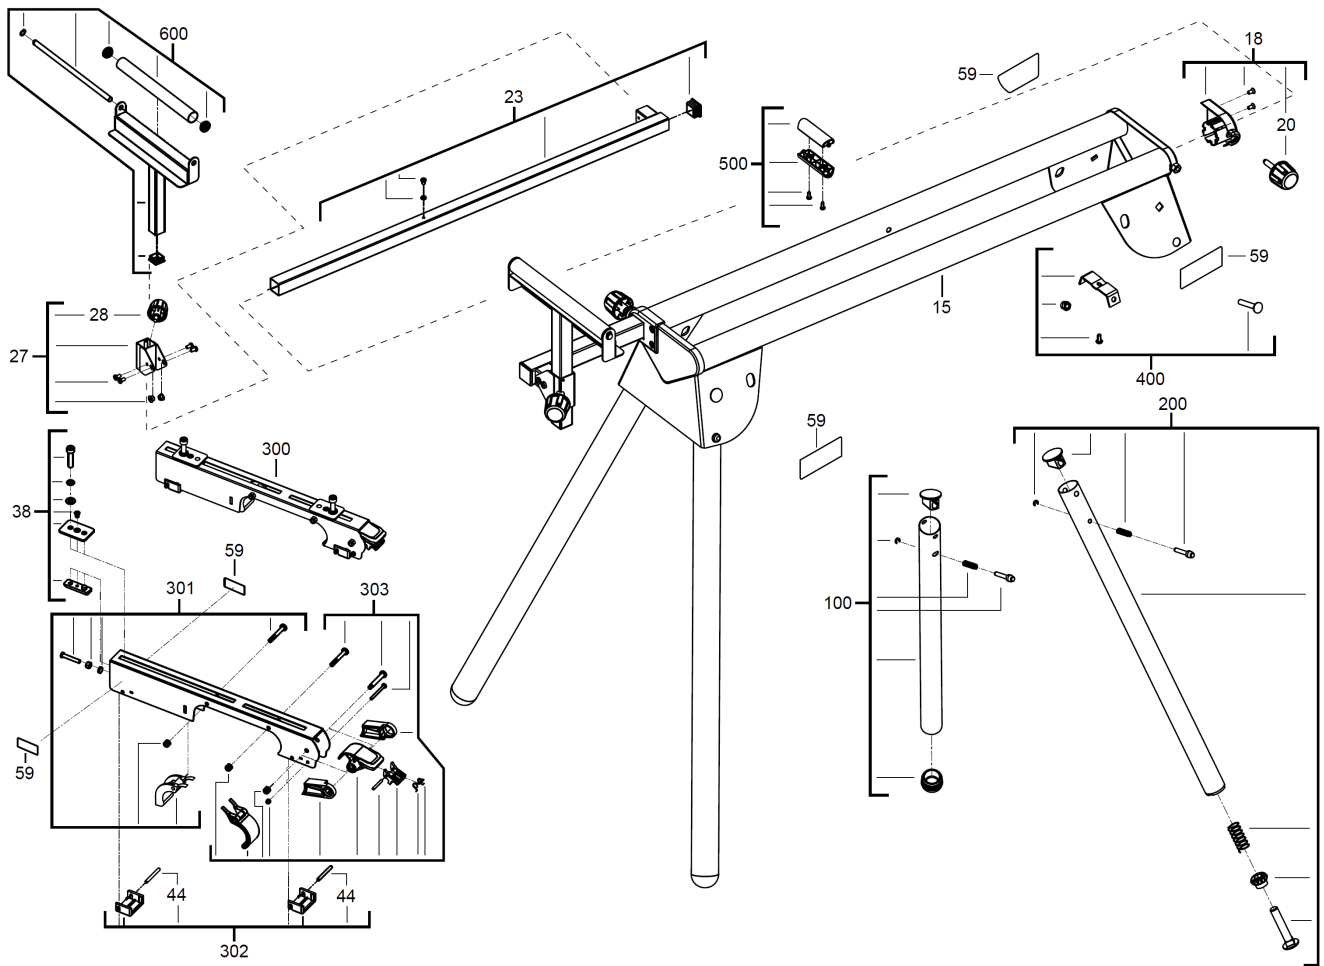

# PSU1000 Untergestell f. Saege XXX

4935440850 - PSU1000 - 4000440851

Position	Quantity	Description	Part number	EAN
0015 1	1	RAHMEN	Item discontinued(4931446052)	
0018 2	1	HALTER	4931446053	4002395888658
0020 3	1	VERLAENGERUNG	Item discontinued(4931446054)	
0023 4	1	VERLAENGERUNG	Item discontinued(4931446055)	
0027 5	1	HALTER	4931446056	4002395888665
0028 6	1	FESTSTELLKNOPF	4931446057	4002395885916
0038 7	1	SCHIEBER	4931446058	4002395885985
0044 8	1	STIFT	Item discontinued(4931446059)	
0059 9	1	Aufkleber fuer Saegetisch	4931446060	4002395886418
0100 10	1	FUSS	4931446061	4002395885992
0200 11	1	VERSTELLRING	4931446062	4002395886609
0300 12	1	HALTER	4931446063	4002395885923
0301 13	1	KLEMMBACKENPAAR	4931446064	4002395887231
0302 14	1	HALTER	4931446065	4002395888672
0303 15	1	HALTER	4931446066	4002395888689
0400 16	1	HALTER	4931446067	4002395888696
0500 17	1	HANDGRIFF KOMPL.	4931446068	4002395885824
0600 18	1	UNTERTEIL	4931446069	4002395886616