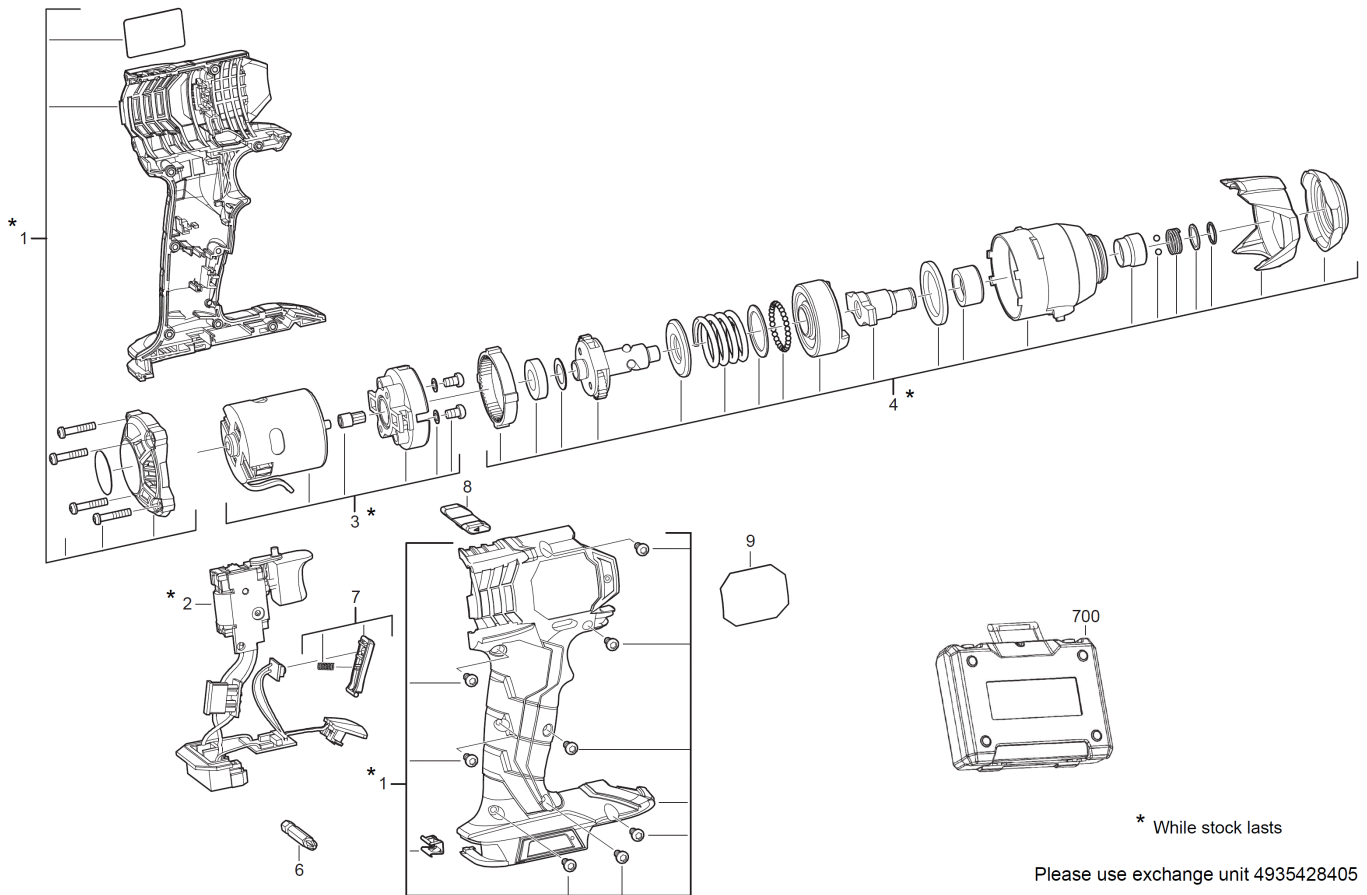

# **BSS18CLI-152C AKKU-K.-SCHLAGSCHR. IN2**

**4935428395 - BSS18CLI-152C - 4000440884**

\* While stock lasts

Please use exchange unit 4935428405

Position	Quantity	Description	Part number	EAN
0001 1	1	GEHAEUSE	Item discontinued(4931440888)	
0002 2	1	SCHALTER-SET	Item discontinued(200300053)	
0003 3	1	MOTOREINHEIT	Item discontinued(200146083)	
0004 4	1	GETRIEBESATZ	Item discontinued(4931440889)	
0006 5	1	BIT	Item discontinued(200300054)	
0007 6	1	SCHALTERKAPPE	201936001	4002395856428
0008 7	1	SCHALTERDRUECKER	Item discontinued(200300055)	
0009 8	1	LEISTUNGSSCHILD	Item discontinued(4931440890)	
0700 9	1	TRANSPORTKOFFER	Item discontinued(000639011)	