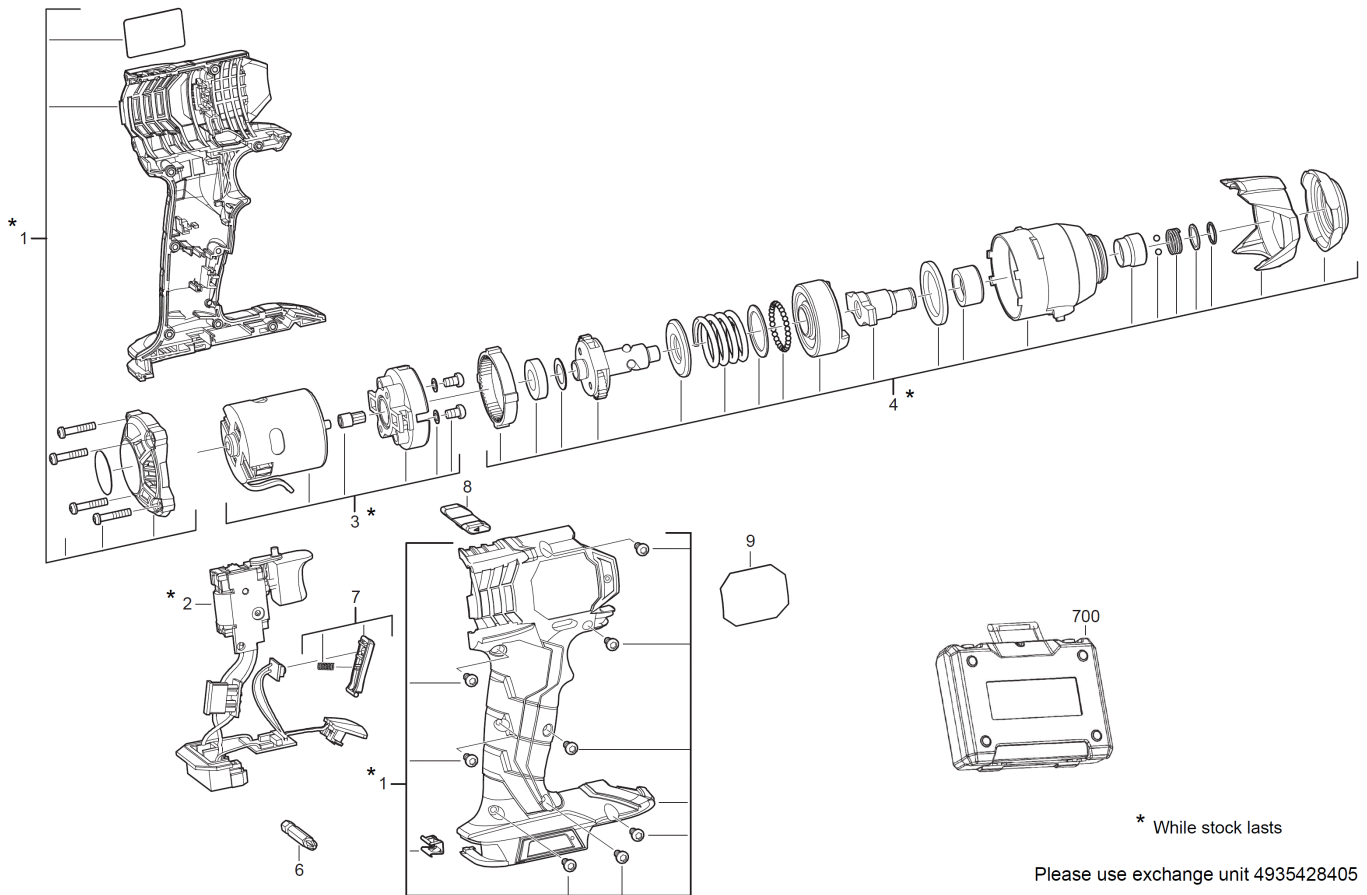

# **BSS18CLI-302C AKKU-K.-SCHLAGSCHR. IN2**

**4935428400 - BSS18CLI-302C - 4000440884**

\* While stock lasts

Please use exchange unit 4935428405

Position	Quantity	Description	Part number	EAN
0001 1	1	GEHAEUSE	Item discontinued(4931440888)	
0002 2	1	SCHALTER-SET	Item discontinued(200300053)	
0003 3	1	MOTOREINHEIT	Item discontinued(200146083)	
0004 4	1	GETRIEBESATZ	Item discontinued(4931440889)	
0006 5	1	BIT	Item discontinued(200300054)	
0007 6	1	SCHALTERKAPPE	201936001	4002395856428
0008 7	1	SCHALTERDRUECKER	Item discontinued(200300055)	
0009 8	1	LEISTUNGSSCHILD	Item discontinued(4931440890)	
0700 9	1	TRANSPORTKOFFER	Item discontinued(000639011)	