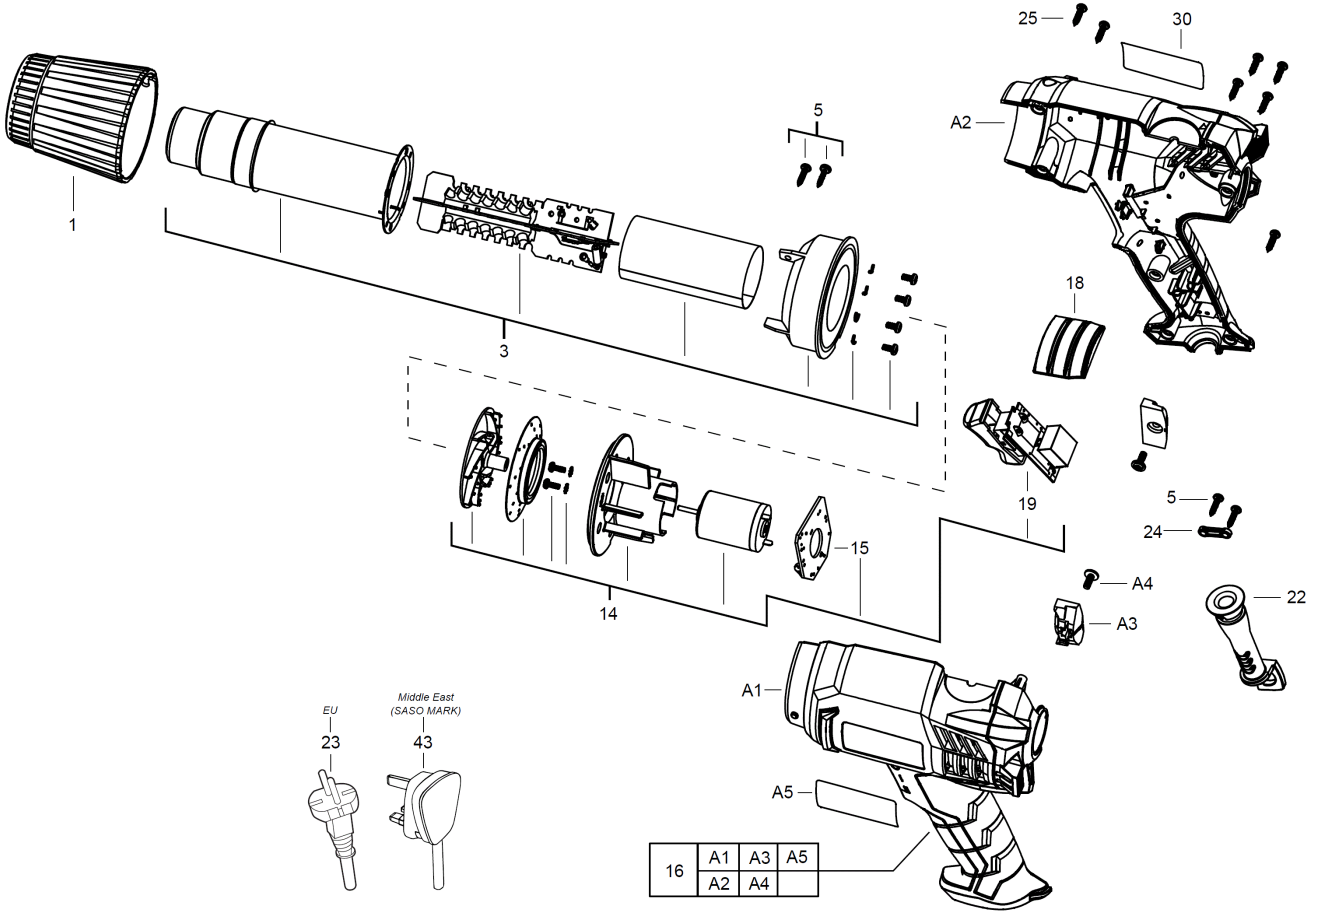

HG560D HEISSLUFTGEBLAESE IN2

4935441015 - HG560D - 4000441016

Position	Quantity	Description	Part number	EAN
0001 1	1	RING	4931443263	4002395873838
0003 2	1	HEIZROHR	4931443264	4002395873845
0005 3	4	SCHRAUBE	Item discontinued(4931443265)	
0014 4	1	MOTOREINHEIT	4931443266	4002395873869
0015 5	1	ELEKTR.BAUSTEIN	4931443267	4002395873876
0016 6	1	GEHAEUSE	Item discontinued(4931443268)	
0018 7	1	DECKEL	Item discontinued(4931443269)	
0019 8	1	SCHALTER	4931443270	4002395874507
0022 9	1	HALTER	Item discontinued(4931443271)	
0023 10	1	ANSCHLUSSLEITUNG	Item discontinued(4931443272)	
0024 11	1	HALTER	Item discontinued(4931443275)	
0025 12	7	SCHRAUBE	Item discontinued(4931443276)	
0030 13	1	LEISTUNGSSCHILD	Item discontinued(4931443277)	
0043 14	1	ANSCHLUSSLEITUNG	Item discontinued(4931443274)	