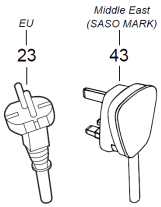

HG560D HEISSLUFTGEBLAESE IN2

4935441015 - HG560D - 4000441016

Position	Quantity	Description	Part number	EAN
0001 1	1	RING	4931443263	4002395873838
0003 2	1	HEIZROHR	4931443264	4002395873845
0005 3	4	SCHRAUBE	Item discontinued(4931443265)	
0014 4	1	MOTOREINHEIT	4931443266	4002395873869
0015 5	1	ELEKTR.BAUSTEIN	4931443267	4002395873876
0016 6	1	GEHAEUSE	Item discontinued(4931443268)	
0018 7	1	DECKEL	Item discontinued(4931443269)	
0019 8	1	SCHALTER	4931443270	4002395874507
0022 9	1	HALTER	Item discontinued(4931443271)	
0023 10	1	ANSCHLUSSLEITUNG	Item discontinued(4931443272)	
0024 11	1	HALTER	Item discontinued(4931443275)	
0025 12	7	SCHRAUBE	Item discontinued(4931443276)	
0030 13	1	LEISTUNGSSCHILD	Item discontinued(4931443277)	
0043 14	1	ANSCHLUSSLEITUNG	Item discontinued(4931443274)	