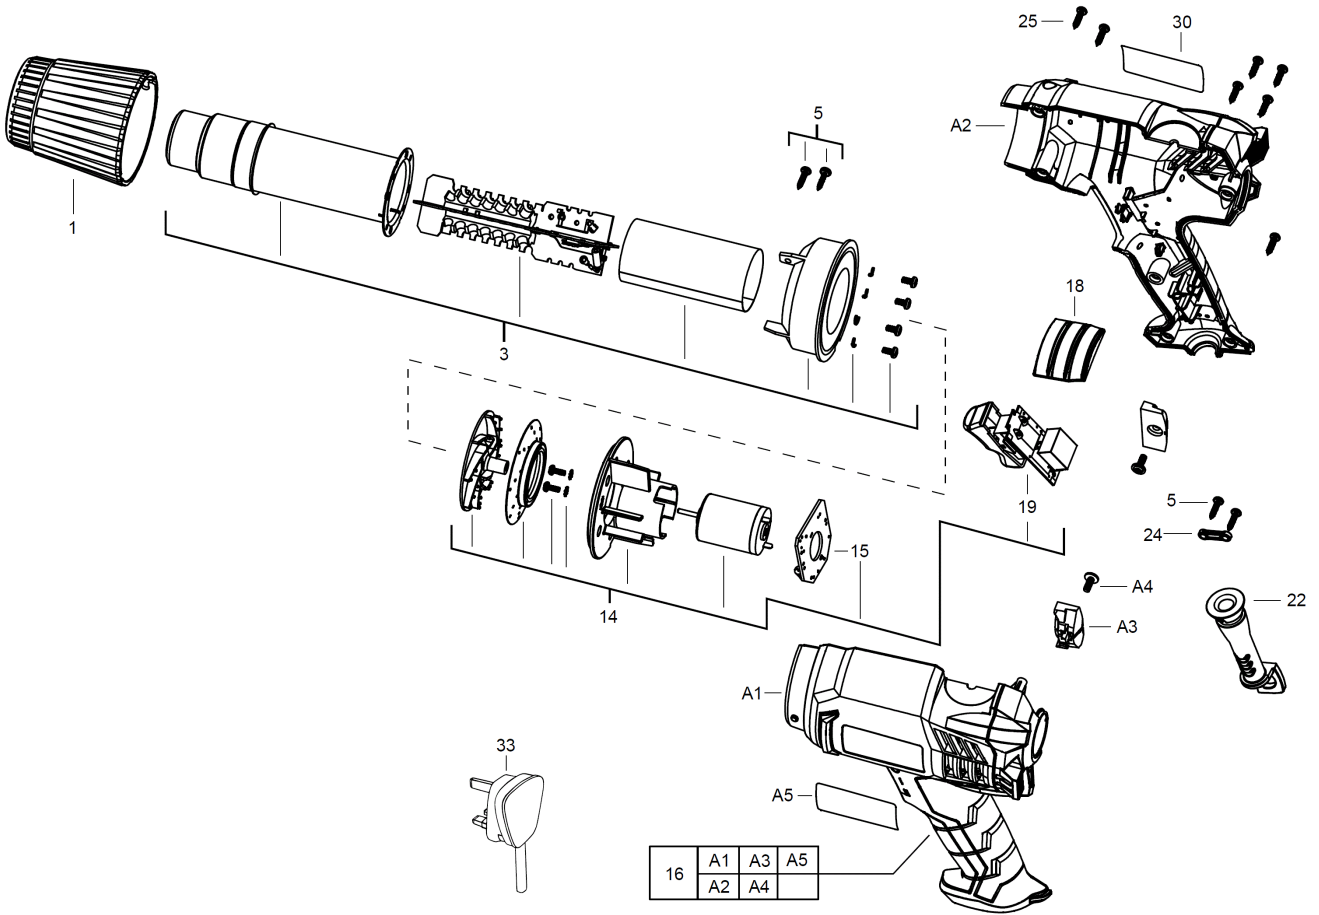

HG560D HEISSLUFTGEBLAESE GB2

4935441020 - HG560D - 4000441021

Position	Quantity	Description	Part number	EAN
0001 1	1	RING	4931443263	4002395873838
0003 2	1	HEIZROHR	4931443264	4002395873845
0005 3	4	SCHRAUBE	Item discontinued(4931443265)	
0014 4	1	MOTOREINHEIT	4931443266	4002395873869
0015 5	1	ELEKTR.BAUSTEIN	4931443267	4002395873876
0016 6	1	GEHAEUSE	Item discontinued(4931443268)	
0018 7	1	DECKEL	Item discontinued(4931443269)	
0019 8	1	SCHALTER	4931443270	4002395874507
0022 9	1	HALTER	Item discontinued(4931443271)	
0024 10	1	HALTER	Item discontinued(4931443275)	
0025 11	7	SCHRAUBE	Item discontinued(4931443276)	
0030 12	1	LEISTUNGSSCHILD	Item discontinued(4931443278)	
0033 13	1	ANSCHLUSSLEITUNG	Item discontinued(4931443273)	