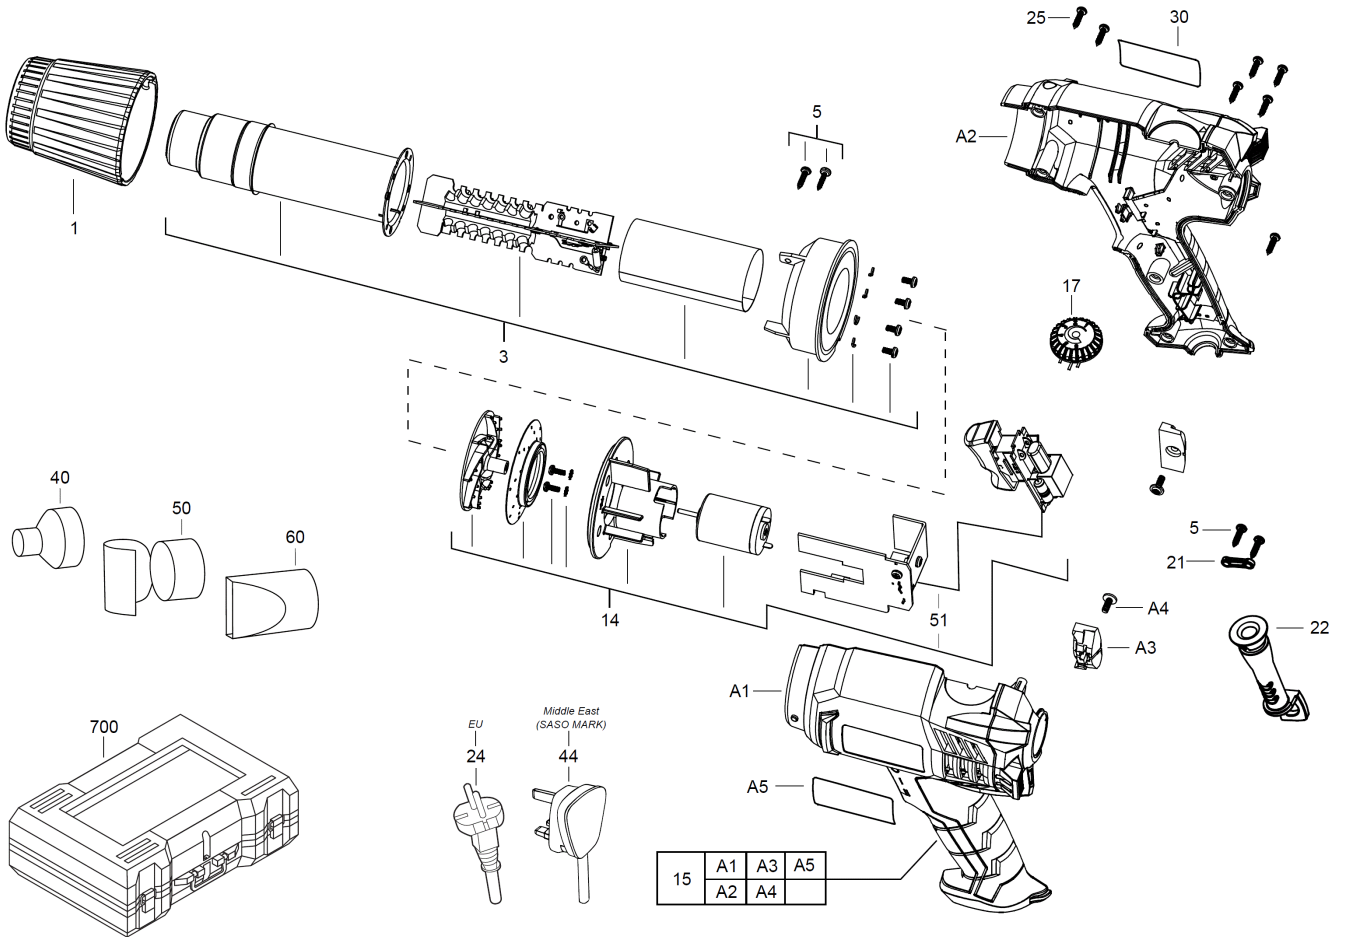

HG600V HEISSLUFTGEBLAESE IN2

4935441025 - HG600V - 4000441026

15	A1	A3	A5
	A2	A4	

Position	Quantity	Description	Part number	EAN
0001 1	1	RING	4931443263	4002395873838
0003 2	1	HEIZROHR	Item discontinued(4931443279)	
0005 3	4	SCHRAUBE	Item discontinued(4931443265)	
0014 4	1	MOTOREINHEIT	4931443280	4002395871841
0015 5	1	GEHAEUSE	4931443281	4002395872510
0017 6	1	DREHKNOPF	Item discontinued(4931443282)	
0021 7	1	HALTER	Item discontinued(4931443275)	
0022 8	1	HALTER	Item discontinued(4931443271)	
0024 9	1	ANSCHLUSSLEITUNG	Item discontinued(4931443272)	
0025 10	7	SCHRAUBE	Item discontinued(4931443276)	
0030 11	1	LEISTUNGSSCHILD	Item discontinued(4931443285)	
0044 12	1	ANSCHLUSSLEITUNG	Item discontinued(4931443274)	
0050 13	1	REFLEKTORDUESE	4931447864	4002395883332
0051 14	1	ELEKTRONIKSCHALTER	Item discontinued(4931441954)	
0700 15	1	TRANSPORTKOFFER	Item discontinued(4931443287)	