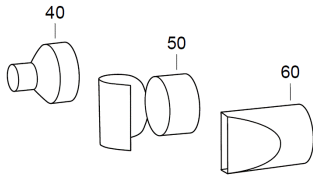

HG600V HEISSLUFTGEBLAESE IN2

4935441025 - HG600V - 4000441026

15	A1	A3	A5
	A2	A4	

Position	Quantity	Description	Part number	EAN
0001 1	1	RING	4931443263	4002395873838
0003 2	1	HEIZROHR	Item discontinued(4931443279)	
0005 3	4	SCHRAUBE	Item discontinued(4931443265)	
0014 4	1	MOTOREINHEIT	4931443280	4002395871841
0015 5	1	GEHAEUSE	4931443281	4002395872510
0017 6	1	DREHKNOPF	Item discontinued(4931443282)	
0021 7	1	HALTER	Item discontinued(4931443275)	
0022 8	1	HALTER	Item discontinued(4931443271)	
0024 9	1	ANSCHLUSSLEITUNG	Item discontinued(4931443272)	
0025 10	7	SCHRAUBE	Item discontinued(4931443276)	
0030 11	1	LEISTUNGSSCHILD	Item discontinued(4931443285)	
0044 12	1	ANSCHLUSSLEITUNG	Item discontinued(4931443274)	
0050 13	1	REFLEKTORDUESE	4931447864	4002395883332
0051 14	1	ELEKTRONIKSCHALTER	Item discontinued(4931441954)	
0700 15	1	TRANSPORTKOFFER	Item discontinued(4931443287)	