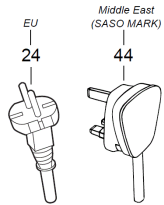

HG600V HEISSLUFTGEBLAESE IN2

4935441025 - HG600V - 4000441026

15	A1	A3	A5
	A2	A4	

Position	Quantity	Description	Part number	EAN
0001 1	1	RING	4931443263	4002395873838
0003 2	1	HEIZROHR	Item discontinued(4931443279)	
0005 3	4	SCHRAUBE	Item discontinued(4931443265)	
0014 4	1	MOTOREINHEIT	4931443280	4002395871841
0015 5	1	GEHAEUSE	4931443281	4002395872510
0017 6	1	DREHKNOPF	Item discontinued(4931443282)	
0021 7	1	HALTER	Item discontinued(4931443275)	
0022 8	1	HALTER	Item discontinued(4931443271)	
0024 9	1	ANSCHLUSSLEITUNG	Item discontinued(4931443272)	
0025 10	7	SCHRAUBE	Item discontinued(4931443276)	
0030 11	1	LEISTUNGSSCHILD	Item discontinued(4931443285)	
0044 12	1	ANSCHLUSSLEITUNG	Item discontinued(4931443274)	
0050 13	1	REFLEKTORDUESE	4931447864	4002395883332
0051 14	1	ELEKTRONIKSCHALTER	Item discontinued(4931441954)	
0700 15	1	TRANSPORTKOFFER	Item discontinued(4931443287)	