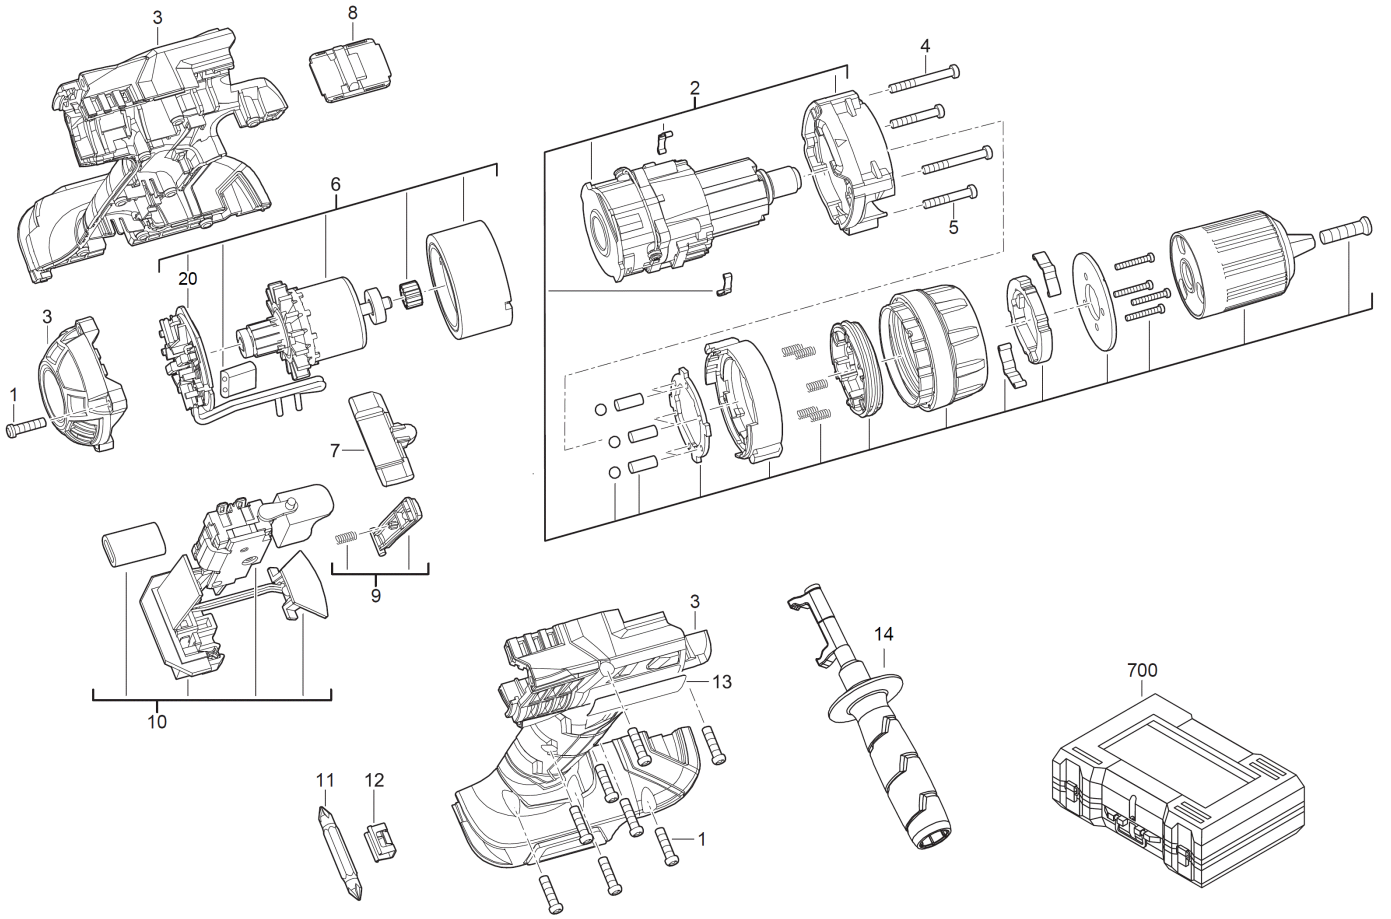

BSB18C-0 AKKU-SCHRAUBER XXX

4935448847 - BSB18C-0 - 4000441334

Position	Quantity	Description	Part number	EAN
0001 1	1	SCHRAUBE	660031029	4002395855773
0002 2	1	GETRIEBESATZ	Item discontinued(4931441313)	
0003 3	1	GEHAEUSE	Item discontinued(4931441344)	
0004 4	1	SCHRAUBE	661355001	4002395855780
0005 5	1	SCHRAUBE	Item discontinued(660031024)	
0006 6	1	MOTOREINHEIT	4931441348	4002395875054
0007 7	1	WECHSELKNOPF	4931431242	4002395901708
0008 8	1	SCHALTERHEBEL	4931431789	4002395880157
0009 9	1	SCHALTERKAPPE	201936001	4002395856428
0010 10	1	SCHALTER	Item discontinued(4931441323)	
0011 11	1	SCHRAUBERBIT	120003024	4002395855094
0012 12	1	BITHALTER	630206001	4002395819164
0013 13	1	LEISTUNGSSCHILD	4931441349	4002395875061
0014 14	1	HANDGRIFF	4931441329	4002395886661
0020 15	1	KOHLEBUERSTE	4931447755	4002395882694
0700 16	1	TRANSPORTKOFFER	Item discontinued(300912493)	