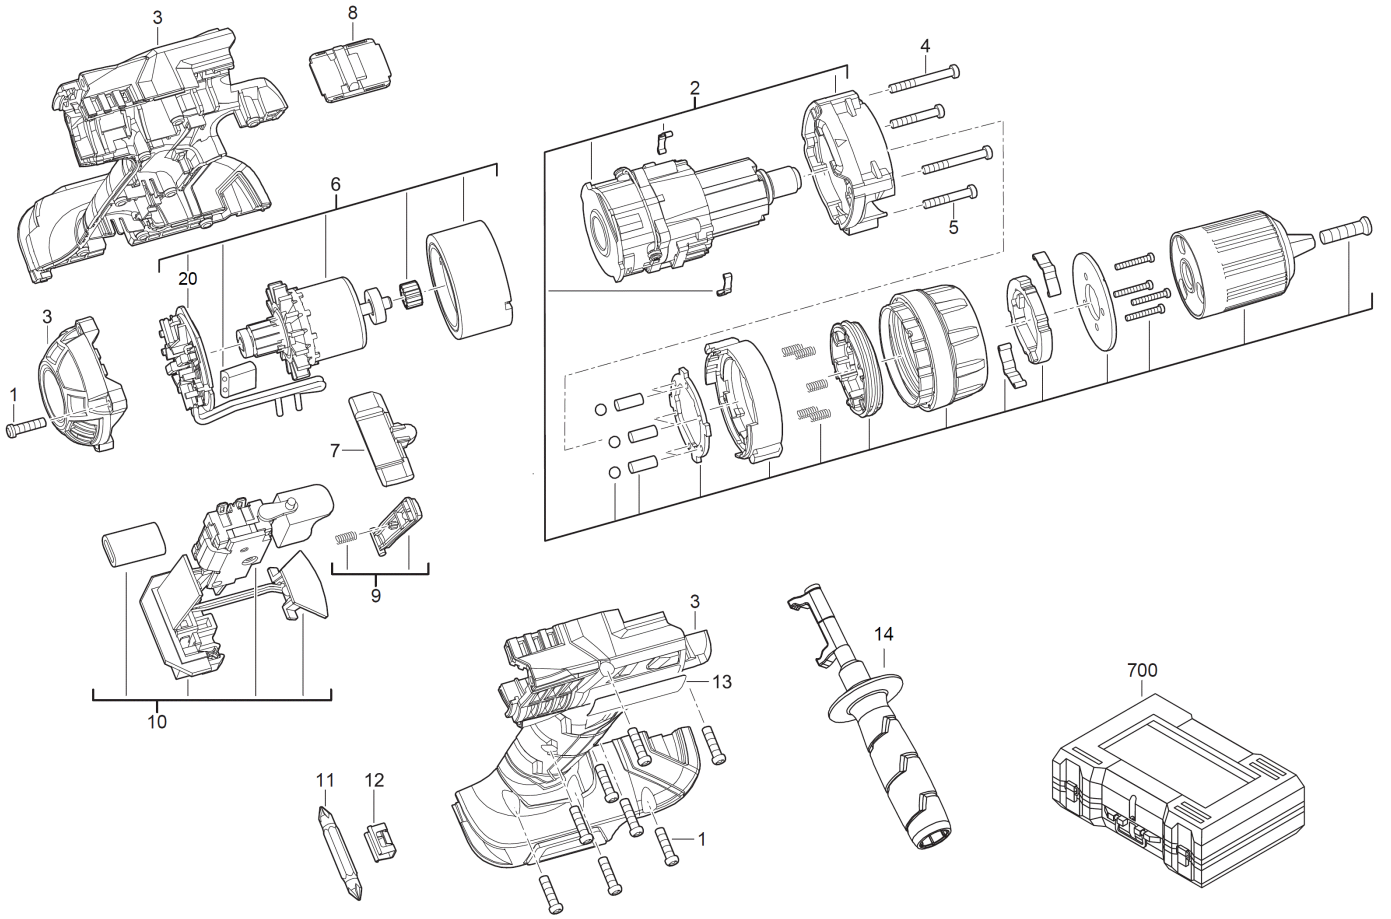

BSB18CLI-152C AKKU-SCHLAGB.-SCHR. IN2

4935428435 - BSB18CLI-152C - 4000441334

Position	Quantity	Description	Part number	EAN
0001 1	1	SCHRAUBE	660031029	4002395855773
0002 2	1	GETRIEBESATZ	Item discontinued(4931441313)	
0003 3	1	GEHAEUSE	Item discontinued(4931441344)	
0004 4	1	SCHRAUBE	661355001	4002395855780
0005 5	1	SCHRAUBE	Item discontinued(660031024)	
0006 6	1	MOTOREINHEIT	4931441348	4002395875054
0007 7	1	WECHSELKNOPF	4931431242	4002395901708
0008 8	1	SCHALTERHEBEL	4931431789	4002395880157
0009 9	1	SCHALTERKAPPE	201936001	4002395856428
0010 10	1	SCHALTER	Item discontinued(4931441323)	
0011 11	1	SCHRAUBERBIT	120003024	4002395855094
0012 12	1	BITHALTER	630206001	4002395819164
0013 13	1	LEISTUNGSSCHILD	4931441349	4002395875061
0014 14	1	HANDGRIFF	4931441329	4002395886661
0020 15	1	KOHLEBUERSTE	4931447755	4002395882694
0700 16	1	TRANSPORTKOFFER	Item discontinued(300912493)	