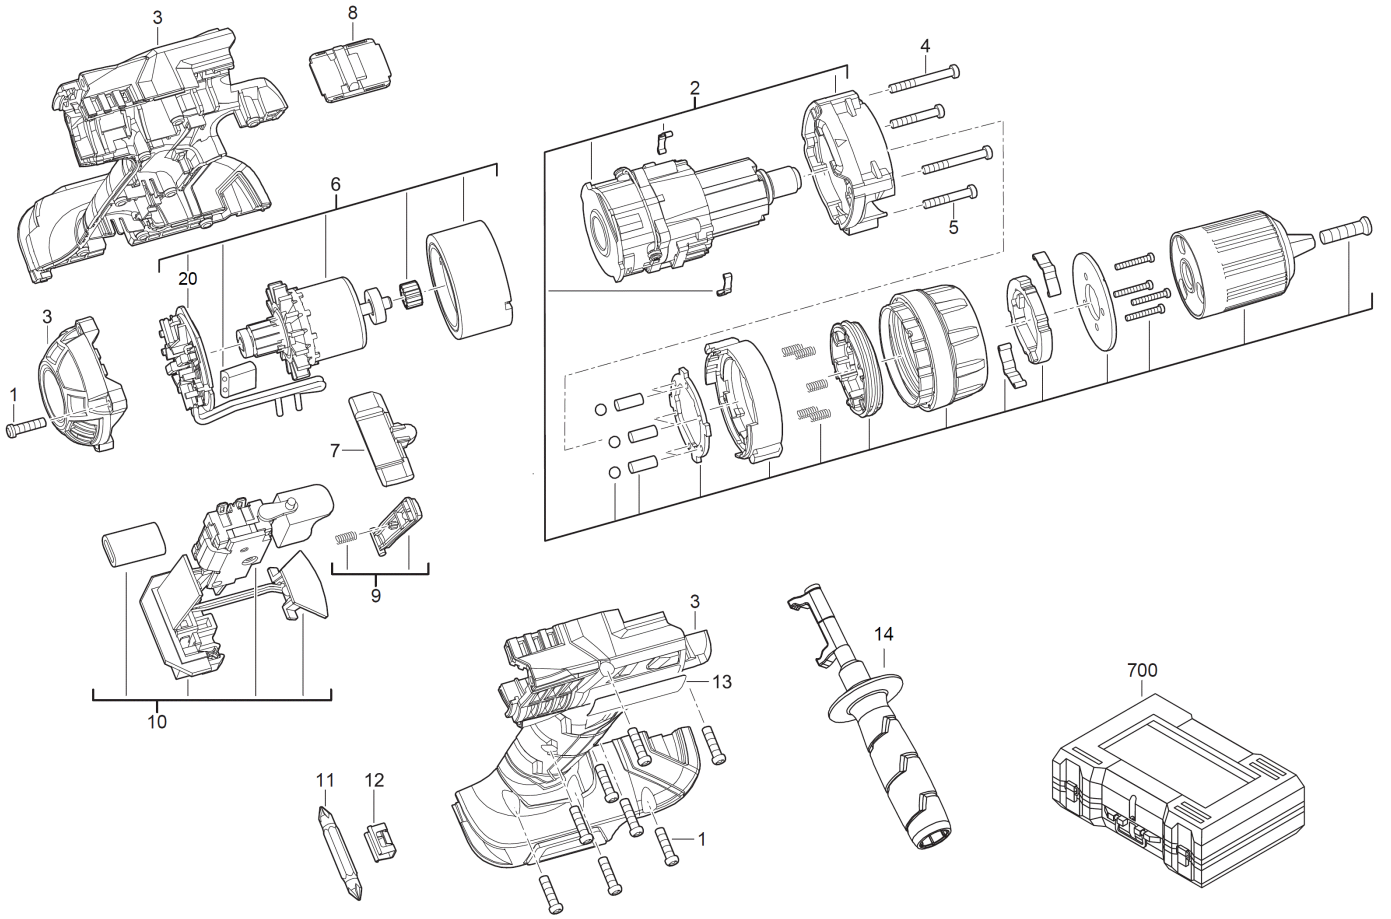

BSB18CLI-153C AKKU-SCHLAGBOHRER IN2

4935433372 - BSB18CLI-153C - 4000441334

Position	Quantity	Description	Part number	EAN
0001 1	1	SCHRAUBE	660031029	4002395855773
0002 2	1	GETRIEBESATZ	Item discontinued(4931441313)	
0003 3	1	GEHAEUSE	Item discontinued(4931441344)	
0004 4	1	SCHRAUBE	661355001	4002395855780
0005 5	1	SCHRAUBE	Item discontinued(660031024)	
0006 6	1	MOTOREINHEIT	4931441348	4002395875054
0007 7	1	WECHSELKNOPF	4931431242	4002395901708
0008 8	1	SCHALTERHEBEL	4931431789	4002395880157
0009 9	1	SCHALTERKAPPE	201936001	4002395856428
0010 10	1	SCHALTER	Item discontinued(4931441323)	
0011 11	1	SCHRAUBERBIT	120003024	4002395855094
0012 12	1	BITHALTER	630206001	4002395819164
0013 13	1	LEISTUNGSSCHILD	4931441349	4002395875061
0014 14	1	HANDGRIFF	4931441329	4002395886661
0020 15	1	KOHLEBUERSTE	4931447755	4002395882694
0700 16	1	TRANSPORTKOFFER	Item discontinued(300912493)	