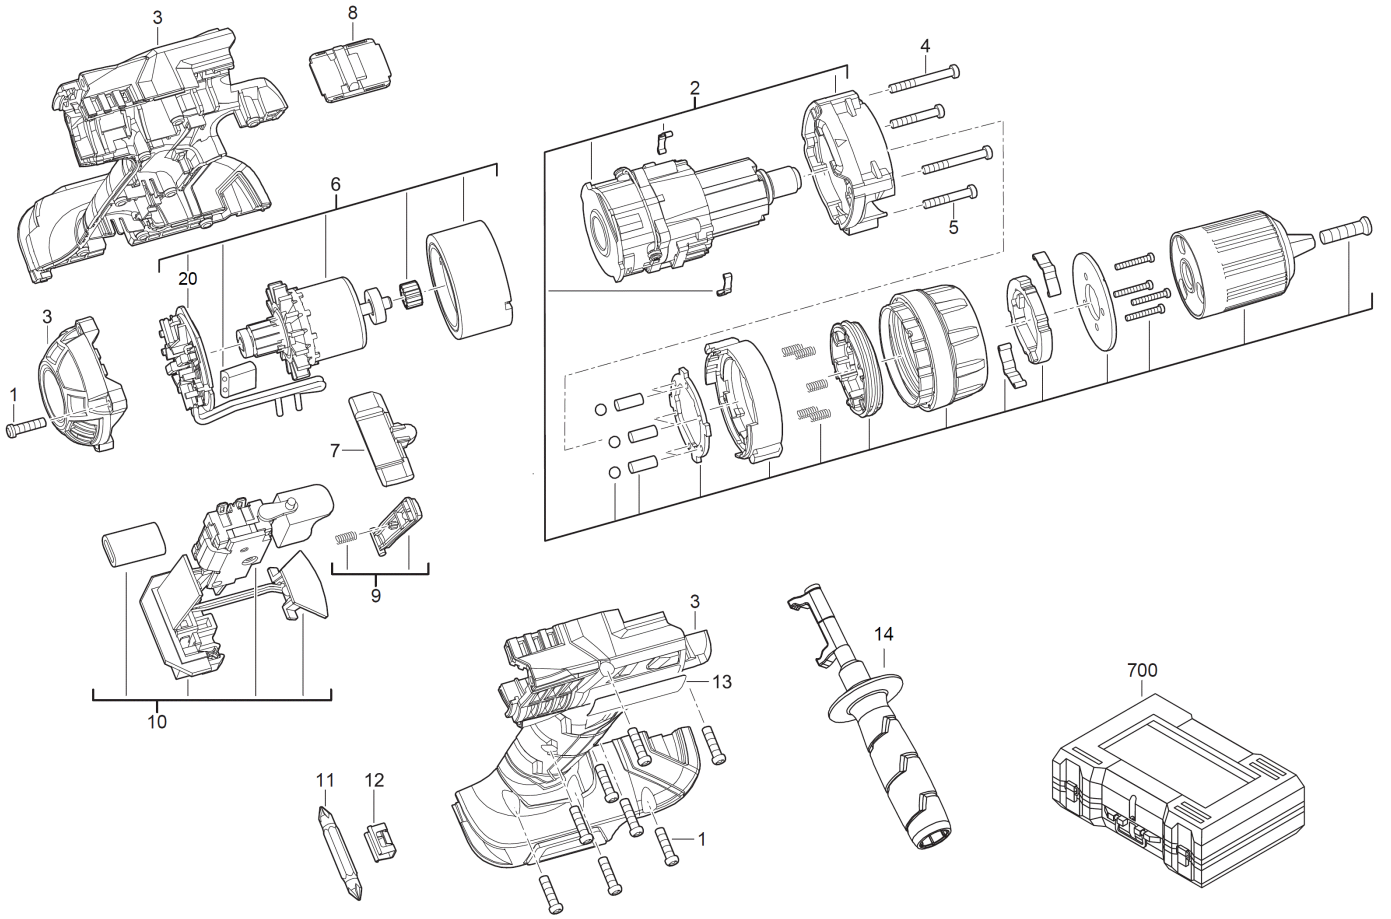

BSB18CLI-202C AKKU-SCHLAGBOHRSCHR. IN2

4935443980 - BSB18CLI-202C - 4000441334

Position	Quantity	Description	Part number	EAN
0001 1	1	SCHRAUBE	660031029	4002395855773
0002 2	1	GETRIEBESATZ	Item discontinued(4931441313)	
0003 3	1	GEHAEUSE	Item discontinued(4931441344)	
0004 4	1	SCHRAUBE	661355001	4002395855780
0005 5	1	SCHRAUBE	Item discontinued(660031024)	
0006 6	1	MOTOREINHEIT	4931441348	4002395875054
0007 7	1	WECHSELKNOPF	4931431242	4002395901708
0008 8	1	SCHALTERHEBEL	4931431789	4002395880157
0009 9	1	SCHALTERKAPPE	201936001	4002395856428
0010 10	1	SCHALTER	Item discontinued(4931441323)	
0011 11	1	SCHRAUBERBIT	120003024	4002395855094
0012 12	1	BITHALTER	630206001	4002395819164
0013 13	1	LEISTUNGSSCHILD	4931441349	4002395875061
0014 14	1	HANDGRIFF	4931441329	4002395886661
0020 15	1	KOHLEBUERSTE	4931447755	4002395882694
0700 16	1	TRANSPORTKOFFER	Item discontinued(300912493)	