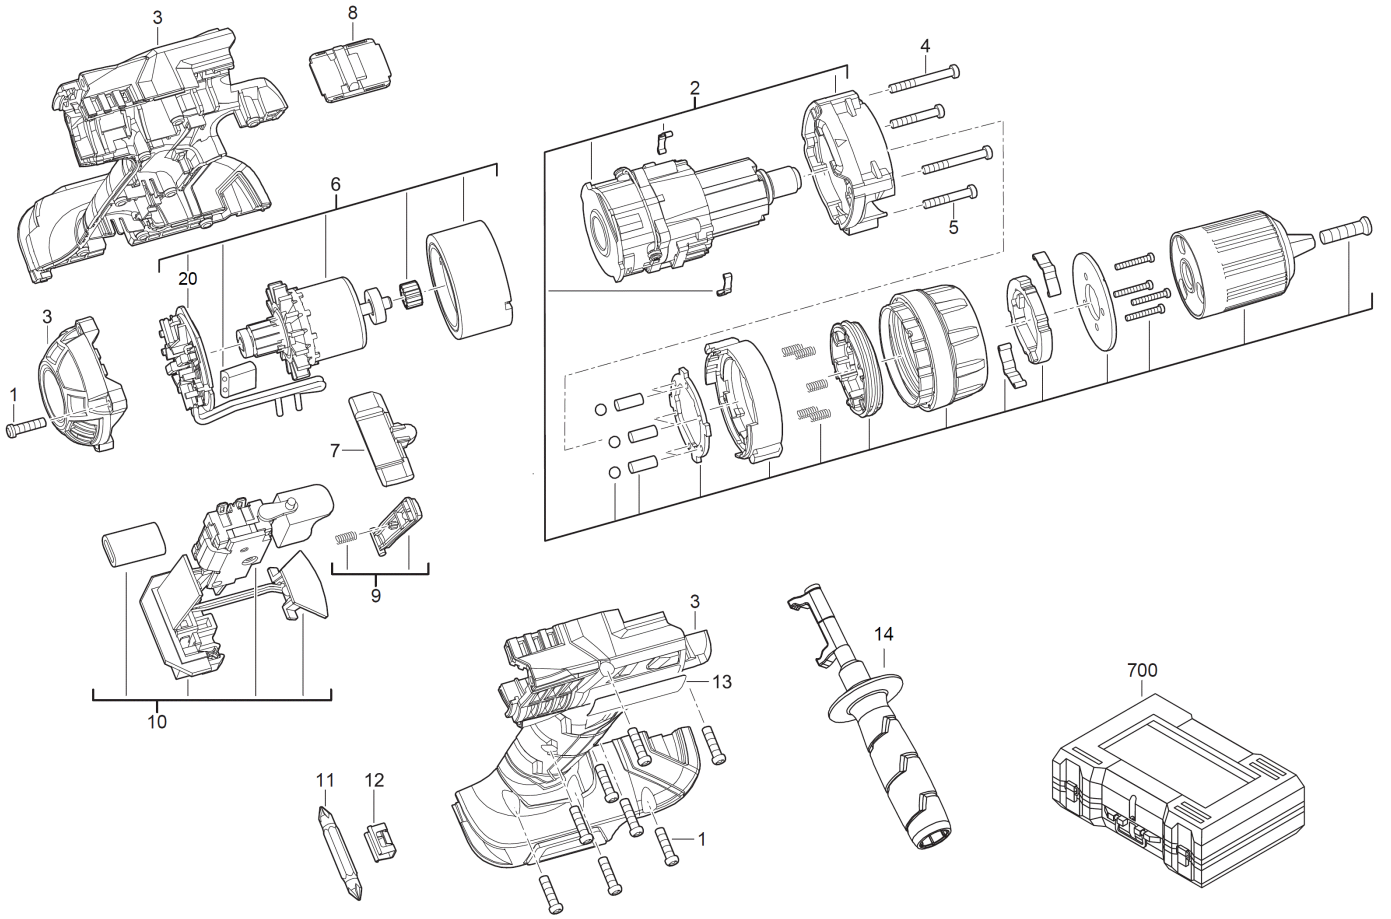

BSB18CLI-302C AKKU-SCHLAGB.SCHR. IN2

4935428430 - BSB18CLI-302C - 4000441334

Position	Quantity	Description	Part number	EAN
0001 1	1	SCHRAUBE	660031029	4002395855773
0002 2	1	GETRIEBESATZ	Item discontinued(4931441313)	
0003 3	1	GEHAEUSE	Item discontinued(4931441344)	
0004 4	1	SCHRAUBE	661355001	4002395855780
0005 5	1	SCHRAUBE	Item discontinued(660031024)	
0006 6	1	MOTOREINHEIT	4931441348	4002395875054
0007 7	1	WECHSELKNOPF	4931431242	4002395901708
0008 8	1	SCHALTERHEBEL	4931431789	4002395880157
0009 9	1	SCHALTERKAPPE	201936001	4002395856428
0010 10	1	SCHALTER	Item discontinued(4931441323)	
0011 11	1	SCHRAUBERBIT	120003024	4002395855094
0012 12	1	BITHALTER	630206001	4002395819164
0013 13	1	LEISTUNGSSCHILD	4931441349	4002395875061
0014 14	1	HANDGRIFF	4931441329	4002395886661
0020 15	1	KOHLEBUERSTE	4931447755	4002395882694
0700 16	1	TRANSPORTKOFFER	Item discontinued(300912493)	