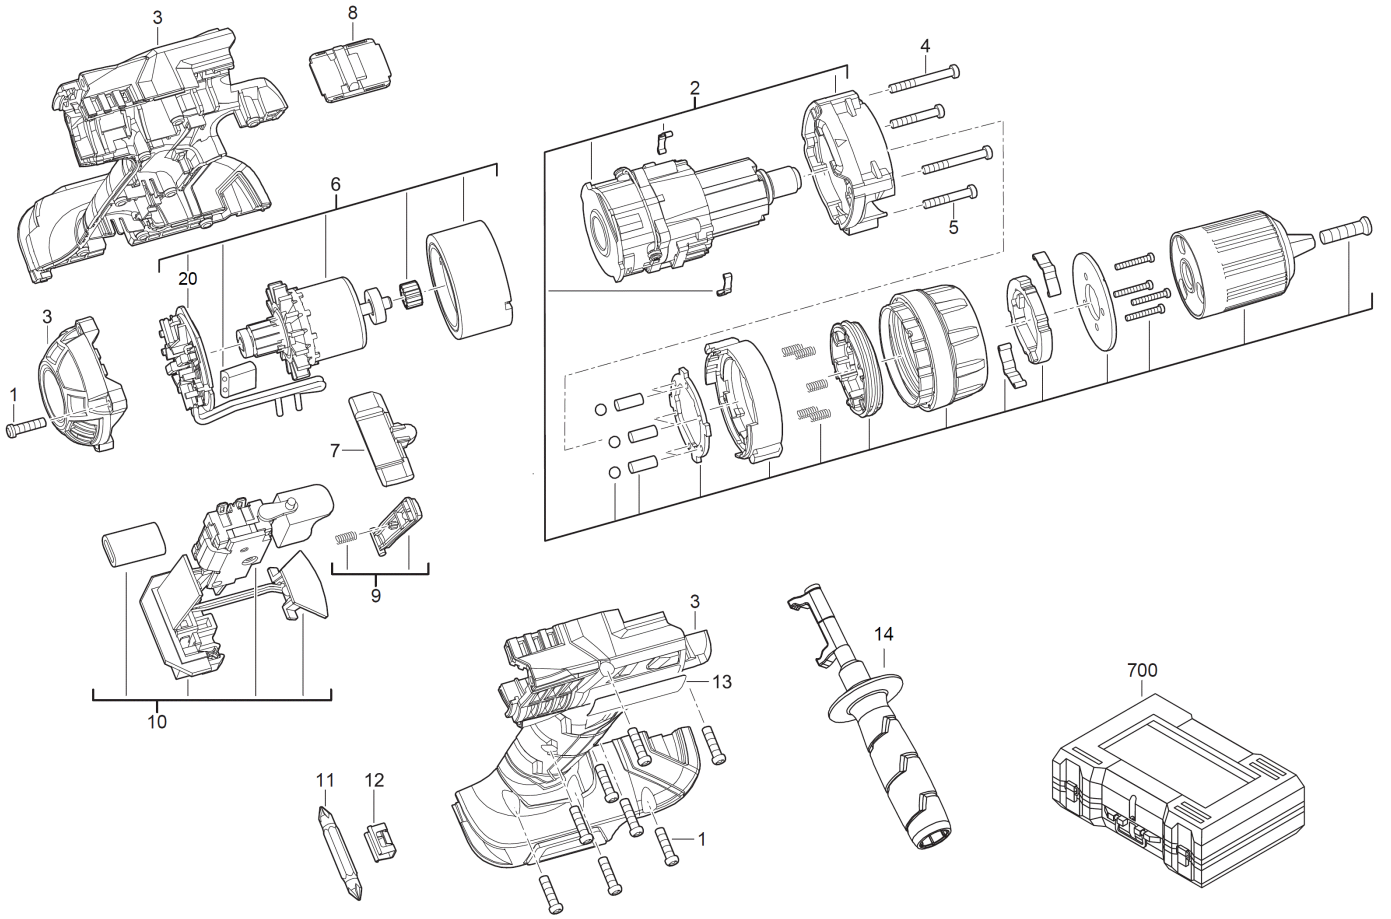

BSB18CLI-402C AKKU-SCHLAGBOHRSCHR. IN2

4935443997 - BSB18CLI-402C - 4000441334

Position	Quantity	Description	Part number	EAN
0001 1	1	SCHRAUBE	660031029	4002395855773
0002 2	1	GETRIEBESATZ	Item discontinued(4931441313)	
0003 3	1	GEHAEUSE	Item discontinued(4931441344)	
0004 4	1	SCHRAUBE	661355001	4002395855780
0005 5	1	SCHRAUBE	Item discontinued(660031024)	
0006 6	1	MOTOREINHEIT	4931441348	4002395875054
0007 7	1	WECHSELKNOPF	4931431242	4002395901708
0008 8	1	SCHALTERHEBEL	4931431789	4002395880157
0009 9	1	SCHALTERKAPPE	201936001	4002395856428
0010 10	1	SCHALTER	Item discontinued(4931441323)	
0011 11	1	SCHRAUBERBIT	120003024	4002395855094
0012 12	1	BITHALTER	630206001	4002395819164
0013 13	1	LEISTUNGSSCHILD	4931441349	4002395875061
0014 14	1	HANDGRIFF	4931441329	4002395886661
0020 15	1	KOHLEBUERSTE	4931447755	4002395882694
0700 16	1	TRANSPORTKOFFER	Item discontinued(300912493)	