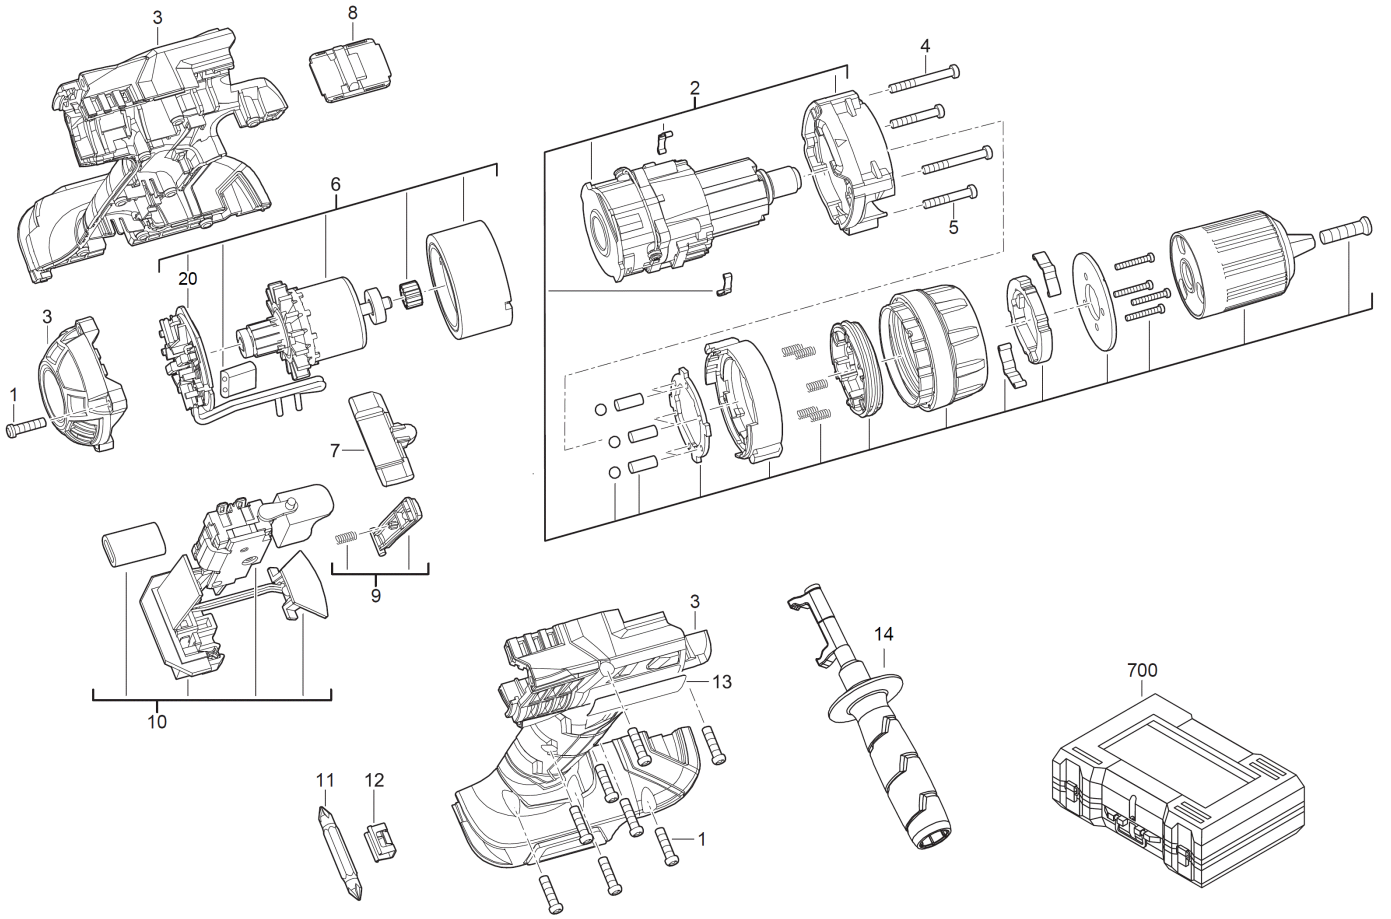

BSB18CLI-X02C AKKU-SCHLAGBOHRER IN2

4935459397 - BSB18CLI-X02C - 4000441334

Position	Quantity	Description	Part number	EAN
0001 1	1	SCHRAUBE	660031029	4002395855773
0002 2	1	GETRIEBESATZ	Item discontinued(4931441313)	
0003 3	1	GEHAEUSE	Item discontinued(4931441344)	
0004 4	1	SCHRAUBE	661355001	4002395855780
0005 5	1	SCHRAUBE	Item discontinued(660031024)	
0006 6	1	MOTOREINHEIT	4931441348	4002395875054
0007 7	1	WECHSELKNOPF	4931431242	4002395901708
0008 8	1	SCHALTERHEBEL	4931431789	4002395880157
0009 9	1	SCHALTERKAPPE	201936001	4002395856428
0010 10	1	SCHALTER	Item discontinued(4931441323)	
0011 11	1	SCHRAUBERBIT	120003024	4002395855094
0012 12	1	BITHALTER	630206001	4002395819164
0013 13	1	LEISTUNGSSCHILD	4931441349	4002395875061
0014 14	1	HANDGRIFF	4931441329	4002395886661
0020 15	1	KOHLEBUERSTE	4931447755	4002395882694
0700 16	1	TRANSPORTKOFFER	Item discontinued(300912493)	