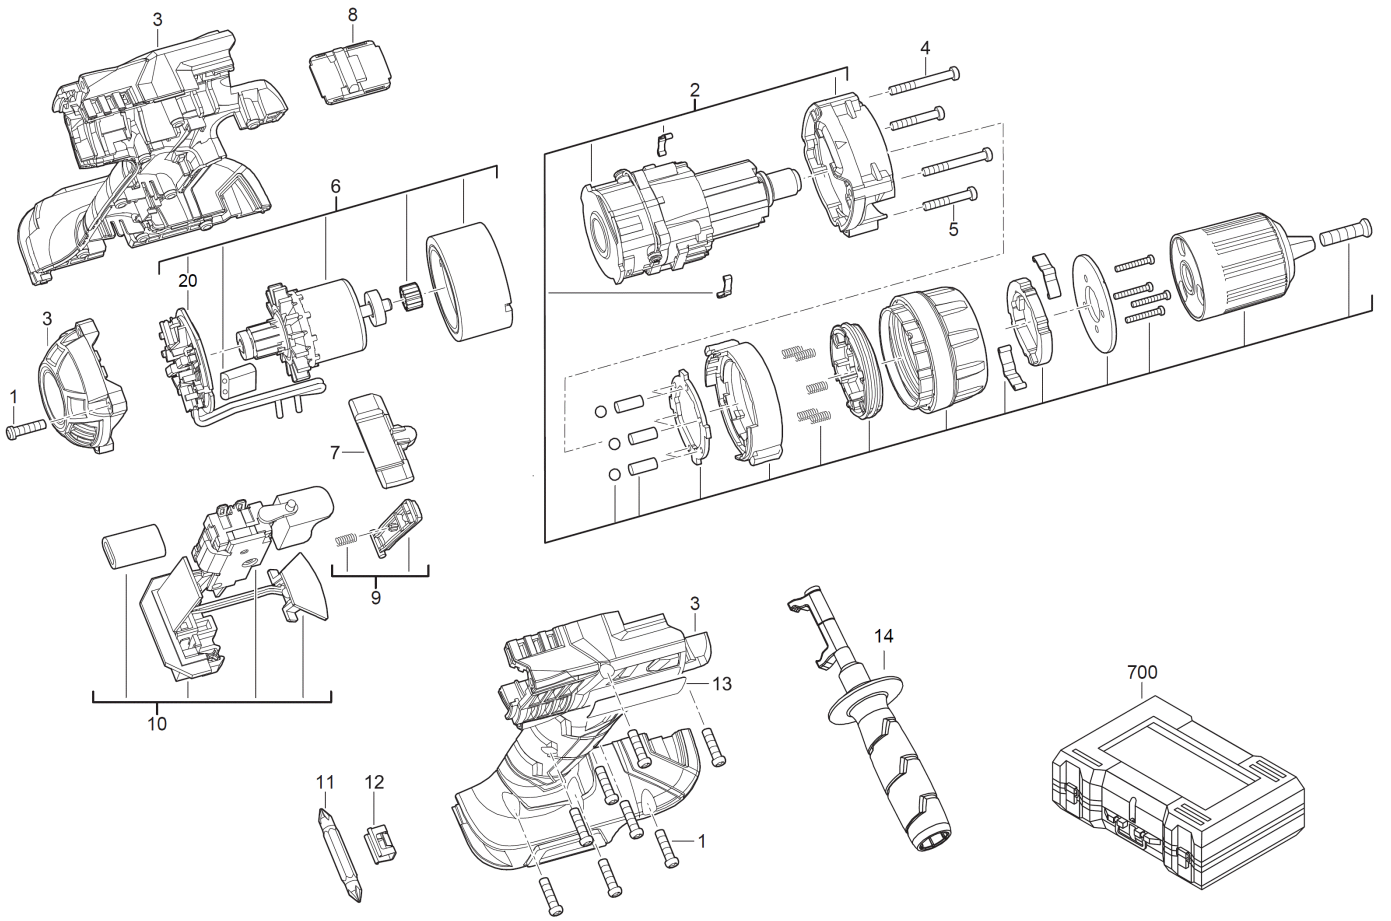

# **BSB18CLI-X03C AK.SCHLAGBOHRCHR.KIT IN2**

**4935451580 - BSB18CLI-X03C - 4000441334**

Position	Quantity	Description	Part number	EAN
0001 1	1	SCHRAUBE	660031029	4002395855773
0002 2	1	GETRIEBESATZ	Item discontinued(4931441313)	
0003 3	1	GEHAEUSE	Item discontinued(4931441344)	
0004 4	1	SCHRAUBE	661355001	4002395855780
0005 5	1	SCHRAUBE	Item discontinued(660031024)	
0006 6	1	MOTOREINHEIT	4931441348	4002395875054
0007 7	1	WECHSELKNOPF	4931431242	4002395901708
0008 8	1	SCHALTERHEBEL	4931431789	4002395880157
0009 9	1	SCHALTERKAPPE	201936001	4002395856428
0010 10	1	SCHALTER	Item discontinued(4931441323)	
0011 11	1	SCHRAUBERBIT	120003024	4002395855094
0012 12	1	BITHALTER	630206001	4002395819164
0013 13	1	LEISTUNGSSCHILD	4931441349	4002395875061
0014 14	1	HANDGRIFF	4931441329	4002395886661
0020 15	1	KOHLEBUERSTE	4931447755	4002395882694
0700 16	1	TRANSPORTKOFFER	Item discontinued(300912493)	