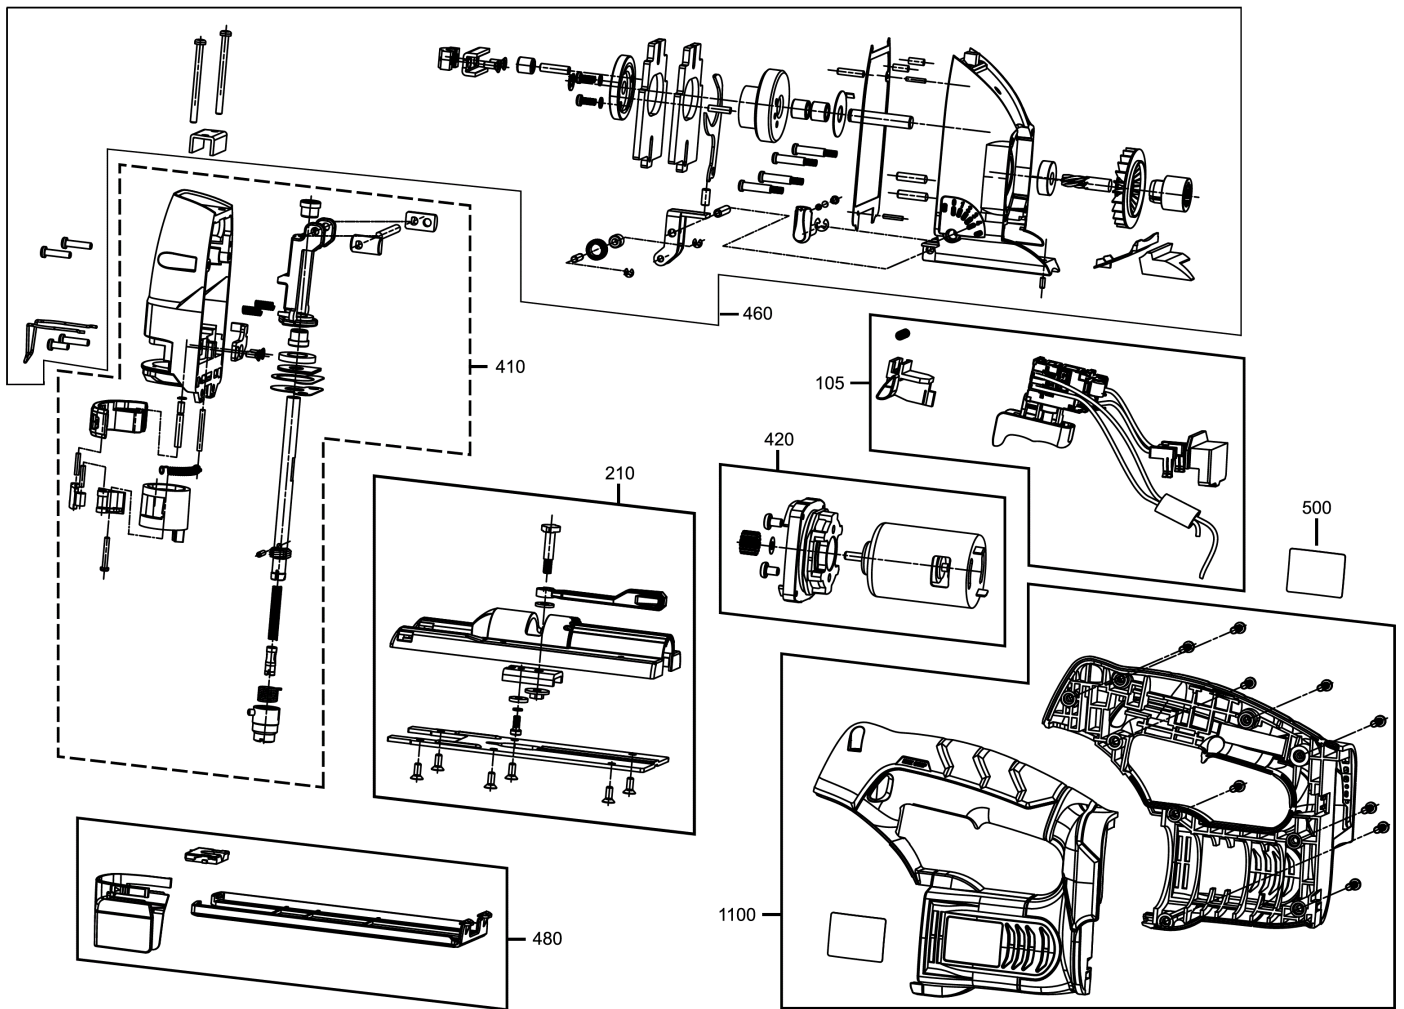

BST18X AKKU-STICHSÄEGE XXX

4935413130 - BST18X - 4000443310

Position	Quantity	Description	Part number	EAN
0210 1	1	GRUNDPLATTE	Item discontinued(200321017)	
0410 2	1	GETRIEBEKASTENISOL.	200321018	4002395809202
0420 3	1	MOTOREINHEIT	Item discontinued(4931431849)	
0460 4	1	GETRIEBEKASTEN	Item discontinued(200321019)	
0480 5	1	GLEITSCHUH	200321008	4002395783441
0500 6	1	LEISTUNGSSCHILD	Item discontinued(4931443312)	