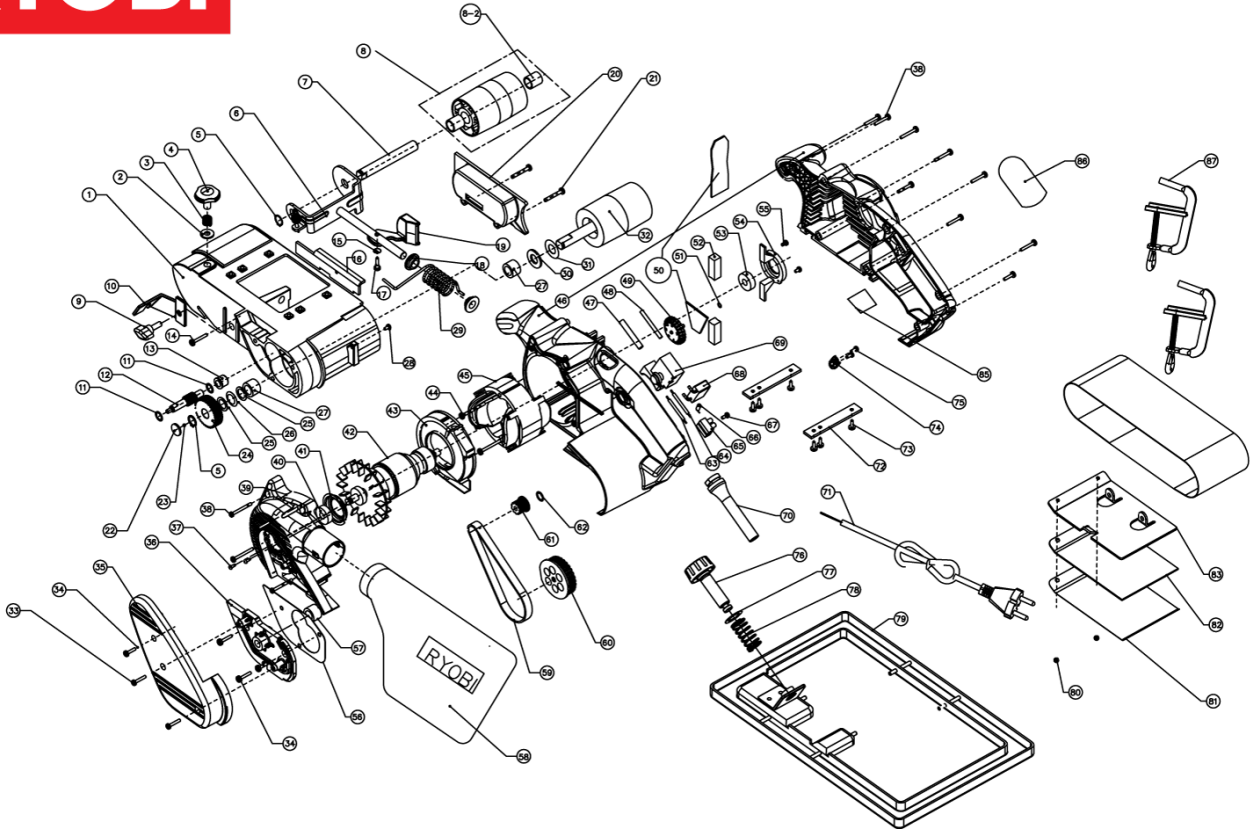

EBS9576VFHG 3X21 BANDSCHLEIFER BMC IN2

5133000362 - EBS9576VFHG - 4000444002

Position	Quantity	Description	Part number	EAN
1	1	ADAPTER SCHWEIZ	4931392302	4002395733965
001 2	1	GEHAEUSE	Item discontinued(5131011046)	
002 3	1	SCHEIBE	Item discontinued(5131011954)	
003 4	1	Feder	5131001132	4058546081133
004 5	1	DREHKNOPF	Item discontinued(5131020127)	
005 6	2	RING	Item discontinued(5131017940)	
006 7	1	BUEGEL	Item discontinued(5131020128)	
007 8	1	SCHAFT	Item discontinued(5131010577)	
008 9	1	LAGERROLLE	Item discontinued(5131017261)	
008-2 10	1	HUELSE	Item discontinued(5131012482)	
009 11	1	FLUEGELSCHRAUBE	Item discontinued(5131020129)	
010 12	1	SPANNHEBEL	Item discontinued(5131011882)	
011 13	1	WASHER EBS9576V	Item discontinued(5131012484)	
012 14	1	RITZEL	Item discontinued(5131010055)	
013 15	1	SLEEVE FLANGE EBS9576V	Item discontinued(5131012483)	
014 16	1	SCHRAUBE	Item discontinued(5131020130)	
015 17	1	SCHEIBE	Item discontinued(5131011666)	
016 18	1	FUEHRUNG	Item discontinued(5131012487)	
017 19	1	SCHRAUBE	Item discontinued(5131011355)	
018 20	2	BAND	Item discontinued(5131009548)	
019 21	1	AUSLOESEHEBEL	Item discontinued(5131020131)	
020 22	1	GLAMOR PLATE EBS9576V	Item discontinued(5131011050)	
021 23	1	SCHRAUBE	Item discontinued(5131020132)	
022 24	1	THRUST WASHER EBS9576V	Item discontinued(5131012485)	
023 25	1	STEEL BALL EBS9576V	Item discontinued(5131012491)	
024 26	1	ZAHNRAD	Item discontinued(5131010054)	
025 27	2	RDP7525S 230V TABLE SUPPORT	Item discontinued(5131021133)	
026 28	1	WAVE WASHER EBS9576V	Item discontinued(5131011654)	
027 29	2	NADELLAGER	Item discontinued(5131011952)	
028 30	1	SCHRAUBE	5131016161	4058546019990
029 31	1	FEDER	Item discontinued(5131012490)	
030 32	1	SCHEIBE	Item discontinued(5131013195)	
031 33	1	WASHER ID12XOD24X0.4 EBS9576V	Item discontinued(5131011949)	
032 34	1	ROLLE	Item discontinued(5131017461)	
033 35	5	M SCREW M4 PH B/L=14.5MM	Item discontinued(5131011430)	
034 36	1	SCHRAUBE	Item discontinued(5131017768)	
035 37	1	GEHAEUSE	Item discontinued(5131009546)	
036 38	1	GEAR HOUSING COVER EBS9576V	Item discontinued(5131011045)	
037 39	2	SCHRAUBE	Item discontinued(5131011369)	
038 40	13	SCHRAUBE	Item discontinued(5131011415)	
039 41	1	ABDECKUNG	Item discontinued(5131009553)	
040 42	1	KUGELLAGER	Item discontinued(5131020134)	
041 43	1	LAGERBLOCK	Item discontinued(5131012456)	
042 44	1	ANKER F.ELEKTROMOTOR	Item discontinued(5131017996)	
043 45	1	VENTILATORGEHAEUSE	Item discontinued(5131009552)	
044 46	1	SCHRAUBE	Item discontinued(5131020135)	
045 47	1	FELD F. ELEKTROMOTOR	Item discontinued(5131017995)	
046 48	1	GEHAEUSE	Item discontinued(5131020136)	
047 49	1	SLEEVE DIA.6X40MM EBS9576V	Item discontinued(5131017984)	
048 50	1	SLEEVE DIA.4X40MM EBS9576V	Item discontinued(5131017985)	