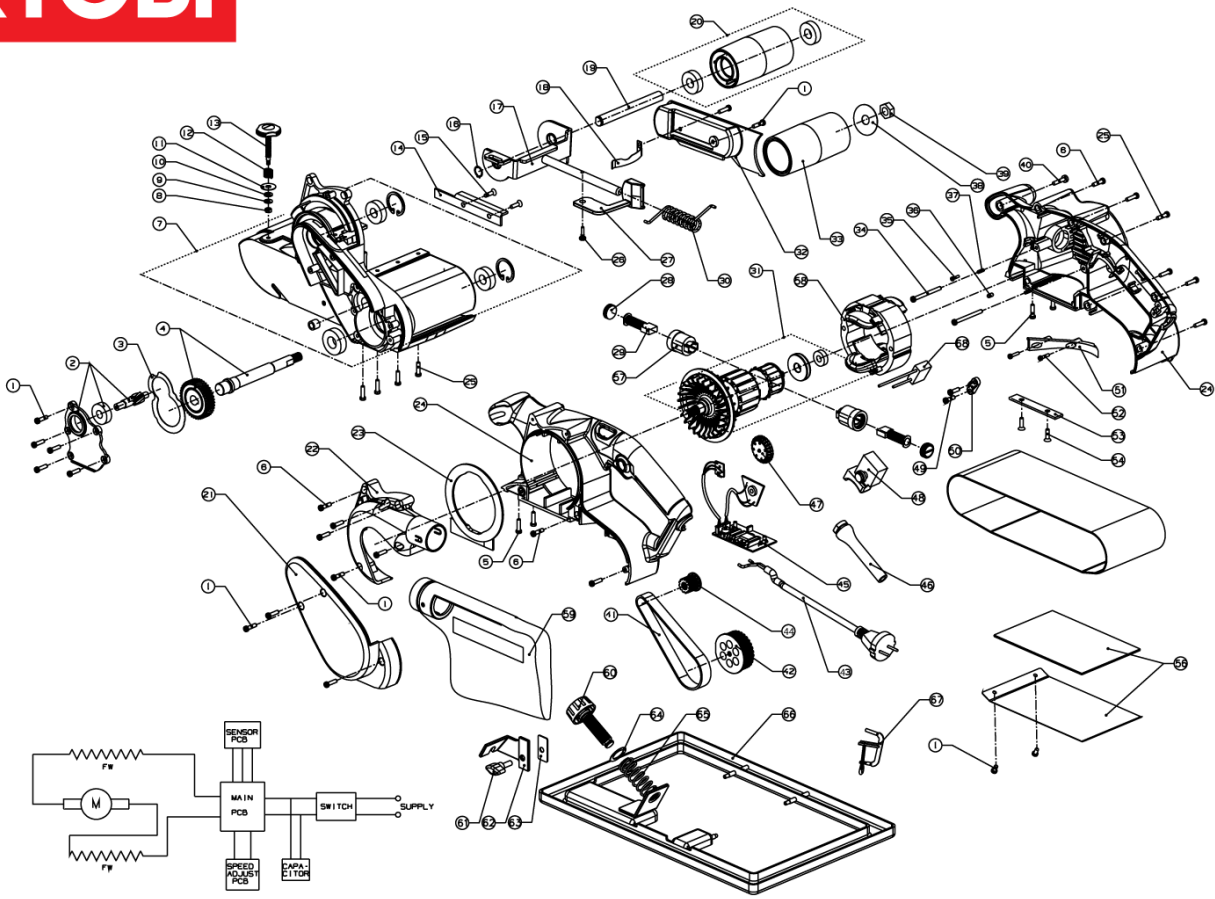

EBS1310VFHG Bandschleifer IN2

5133000364 - EBS1310VFHG - 4000444003

Position	Quantity	Description	Part number	EAN
1	1	ADAPTER SCHWEIZ	4931392302	4002395733965
001 2	16	SCHRAUBE	Item discontinued(5131020152)	
002 3	1	GETRIEBEBEDECKEL	Item discontinued(5131020155)	
003 4	1	DICHTUNG	5131013197	4058546067168
004 5	1	WELLE	Item discontinued(5131017267)	
005 6	4	SCHRAUBE	Item discontinued(5131020156)	
006 7	9	SCHRAUBE	Item discontinued(5131011415)	
007 8	1	GEHAEUSE	Item discontinued(5131017266)	
008 9	1	LOCK NUT	5131011366	4058546097851
009 10	1	Unterlegscheibe EBS1310VF	5131001077	4058546080860
010 11	2	Unterlegscheibe	5131001078	4058546080877
011 12	1	Unterlegscheibe EBS1310VF	5131001079	4058546080884
012 13	1	Feder	5131001132	4058546081133
013 14	1	DREHKNOPF	Item discontinued(5131020157)	
014 15	1	MESSERSCHUTZ	Item discontinued(5131012488)	
015 16	2	SCHRAUBE	5131020158	4058546067120
016 17	1	RING	Item discontinued(5131017940)	
017 18	1	BUEGEL	Item discontinued(5131020159)	
018 19	1	PLATTE	5131010664	4058546067212
019 20	1	PLANETENWELLE	Item discontinued(5131010578)	
020 21	1	LAGERROLLE	Item discontinued(5131008352)	
021 22	1	DECKEL	5131009557	4058546094874
022 23	1	DECKEL	Item discontinued(5131020160)	
023 24	1	DICHTUNG	Item discontinued(5131009556)	
024 25	1	MOTORGEHAEUSE	Item discontinued(5131020161)	
025 26	7	SCHRAUBE	5131016161	4058546019990
026 27	1	SCHRAUBE	Item discontinued(5131011355)	
027 28	1	AUSLOESEHEBEL	5131020162	4058546067090
028 29	2	BUERSTENHALTERKAPPE	5131008969	4058546093747
029 30	2	KOHLEBUERSTE	Item discontinued(5131008405)	
030 31	1	FEDER	Item discontinued(5131012499)	
031_058 32	1	ROTOR STATOR ASSY EBS1310V	5131015925	4058546102920
032 33	1	SCHUTZ	Item discontinued(5131011053)	
033 34	1	LAGERROLLE	Item discontinued(5131008383)	
034 35	1	SCHRAUBE	Item discontinued(5131020163)	
035 36	1	SCHRAUBE	Item discontinued(5131011369)	
036 37	1	ANSCHLAG	Item discontinued(5131017424)	
037 38	2	SCHRAUBE	Item discontinued(5131020164)	
038 39	1	SCHEIBE	Item discontinued(5131020165)	
039 40	1	MUTTER	Item discontinued(5131020166)	
040 41	1	SCHRAUBE	Item discontinued(5131020167)	
041 42	1	RIEMEN	Item discontinued(5131017377)	
042 43	1	RIEMENSCHLEIBE	Item discontinued(5131011049)	
043 44	1	ELEKTRISCHES KABEL EU	5131012749	4058546067014
044 45	1	RIEMENSCHLEIBE	Item discontinued(5131010056)	
045 46	1	LEITERPLATTE	Item discontinued(5131000523)	
046 47	1	KABELSCHUTZSCHLAUCH	Item discontinued(5131017459)	
047 48	1	EINSTELLKNOPF	Item discontinued(5131020168)	
048 49	1	SCHALTER	5131020141	4058546109417
049 50	1	SCHRAUBE	Item discontinued(5131020145)	