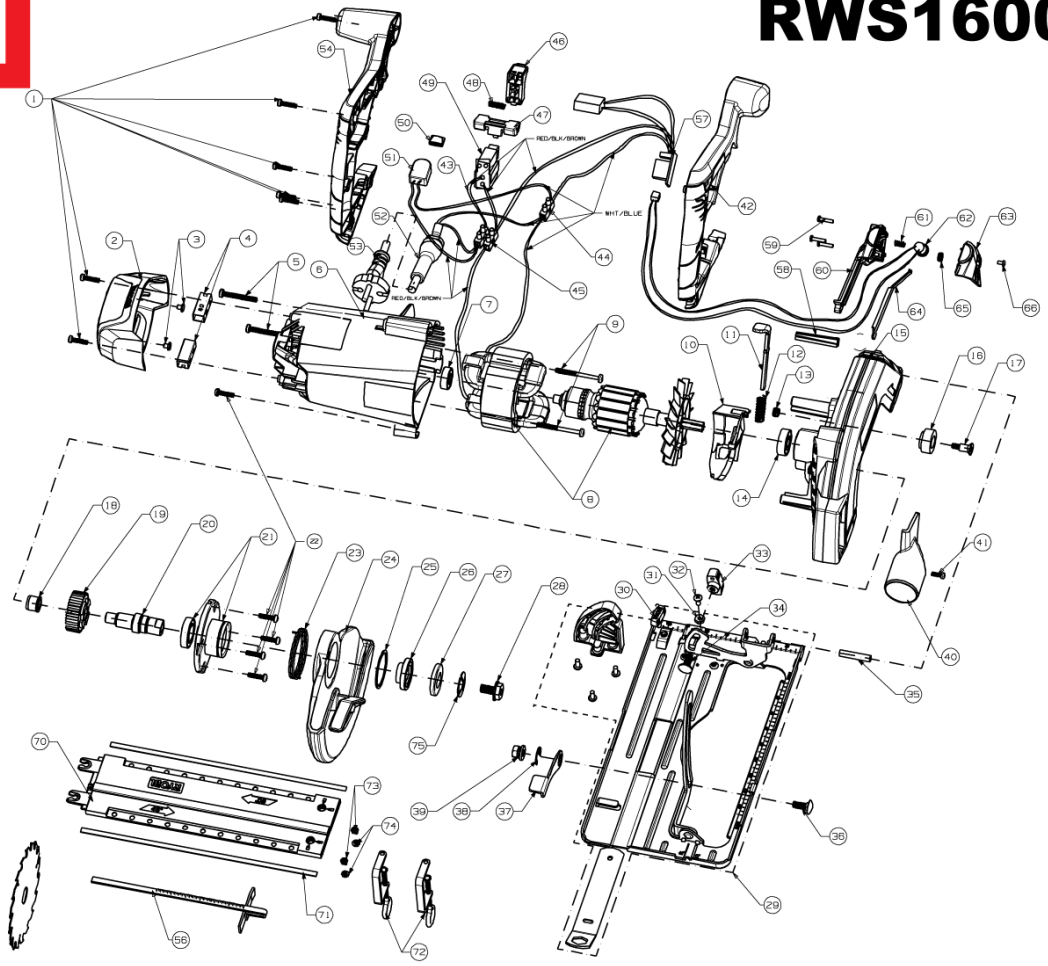

RWS1600K Handkreissaege

5133001788 - RWS1600-K - 4000444010

Position	Quantity	Description	Part number	EAN
1	1	ADAPTER SCHWEIZ	4931392302	4002395733965
001 2	8	SCHRAUBE	Item discontinued(5131026648)	
002 3	1	GEHAEUSEDECKEL	Item discontinued(5131031093)	
003 4	2	GUMMIKISSEN	Item discontinued(5131031094)	
004 5	2	KOHLEHALTER-SET	5131031095	4058546127671
005 6	2	SCHRAUBE	5131031096	4058546127688
006 7	1	MOTORGEHAEUSE	Item discontinued(5131031097)	
007 8	1	KUGELLAGER	5131031098	4058546127701
008 9	1	MOTOREINHEIT	Item discontinued(5131031099)	
009 10	2	SCHRAUBE	5131031101	4058546127732
010 11	1	GEHAEUSEFUEHRUNG	Item discontinued(5131031102)	
011 12	1	SPINDELARRETIERUNG	5131031103	4058546127756
012 13	1	FEDER	5131031104	4058546189464
013 14	1	MUTTER	5131011661	4058546067267
014 15	1	KUGELLAGER	5131031105	4058546127763
015 16	1	SCHUTZ	Item discontinued(5131031106)	
016 17	1	STOSSFAENGER	5131031109	4058546127787
017 18	1	SCHRAUBE	5131031110	4058546127794
018 19	1	DICHTBUECHSE	5131031111	4058546127800
019 20	1	ZAHNRAD	5131031945	4058546198381
020 21	1	SCHAFT	5131031113	4058546127817
021 22	1	LAGERGEHAEUSE	5131031114	4058546127824
022 23	5	SCHRAUBE	Item discontinued(5131030409)	
023 24	1	FEDER	5131031115	4058546127831
024 25	1	TRENNSCHUTZHAUBE	5131031116	4058546127848
025 26	1	RETAINING RING	5131031117	4058546127855
026 27	1	FLANSCHSCHEIBE	5131031118	4058546127862
027 28	1	FLANSCHSCHEIBE	5131031119	4058546127879
028 29	1	SCHRAUBE	5131031120	4058546127886
029 30	1	SAEGETISCH	5131031121	4058546127893
030 31	1	SCHLOSS	5131031122	4058546127909
031 32	1	SECHSKANTMUTTER	5131019732	4058546056872
032 33	1	SCHRAUBE	Item discontinued(5131019731)	
033 34	1	SCHLOSS	Item discontinued(5131031124)	
034 35	1	SCHRAUBE	Item discontinued(5131019736)	
035 36	1	ZYLINDERSTIFT	5131031125	4058546127923
036 37	1	BEFESTIGUNGSBOLZEN	5131031126	4058546127930
037 38	1	ARM	5131031127	4058546127947
038 39	1	SICHERUNGSRING	5131031128	4058546127954
039 40	1	MUTTER	5131031129	4058546127961
040 41	1	TRENNABSAUG-SET	5131031130	4058546127978
041 42	1	SCHRAUBE	Item discontinued(5131031131)	
042 43	1	GRIFF RECHTS	Item discontinued(5131031132)	
043 44	2	VERDRAHTUNG	Item discontinued(5131031133)	
044 45	1	ANSCHLUSSKLEMME	Item discontinued(5131031134)	
045 46	1	KLEMMLEISTE	Item discontinued(5131012421)	
046 47	1	DRUECKER	5131031135	4058546127992
047 48	1	DRUECKER	Item discontinued(5131031136)	
048 49	1	FEDER	Item discontinued(5131011719)	
049 50	1	EIN-AUS-SCHALTER	5131031137	4058546128012