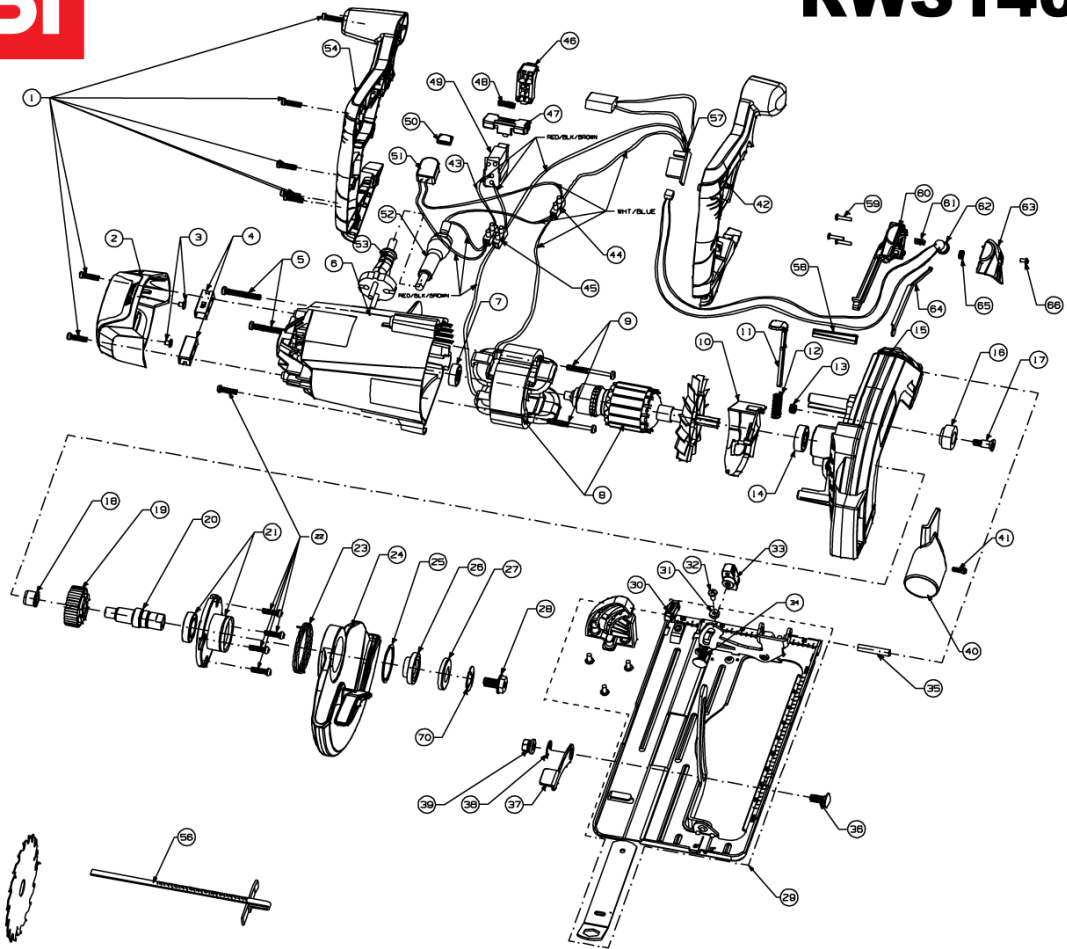

# RWS1400K Kreissaege 1400 W EU

5133001786 - RWS1400K - 4000444012

Position	Quantity	Description	Part number	EAN
1	1	ADAPTER SCHWEIZ	4931392302	4002395733965
001 2	8	SCHRAUBE	Item discontinued(5131026648)	
002 3	1	GEHAEUSEDECKEL	Item discontinued(5131031093)	
003 4	2	GUMMIKISSEN	Item discontinued(5131031094)	
004 5	2	KOHLEHALTER-SET	5131031095	4058546127671
005 6	2	SCHRAUBE	5131031096	4058546127688
006 7	1	MOTORGEHAEUSE	Item discontinued(5131031097)	
007 8	1	KUGELLAGER	5131031098	4058546127701
008 9	1	MOTOREINHEIT	Item discontinued(5131031099)	
009 10	2	SCHRAUBE	5131031101	4058546127732
010 11	1	GEHAEUSEFUEHRUNG	Item discontinued(5131031102)	
011 12	1	SPINDELARRETIERUNG	5131031103	4058546127756
012 13	1	FEDER	5131031104	4058546189464
013 14	1	MUTTER	5131011661	4058546067267
014 15	1	KUGELLAGER	5131031105	4058546127763
015 16	1	SCHUTZ	Item discontinued(5131031107)	
016 17	1	STOSSFAENGER	5131031109	4058546127787
017 18	1	SCHRAUBE	5131031110	4058546127794
018 19	1	DICHTBUECHSE	5131031111	4058546127800
019 20	1	ZAHNRAD	5131031945	4058546198381
020 21	1	SCHAFT	5131031113	4058546127817
021 22	1	LAGERGEHAEUSE	5131031114	4058546127824
022 23	5	SCHRAUBE	Item discontinued(5131030409)	
023 24	1	FEDER	5131031115	4058546127831
024 25	1	TRENNSCHUTZHAUBE	5131031116	4058546127848
025 26	1	RETAINING RING	5131031117	4058546127855
026 27	1	FLANSCHSCHEIBE	5131031118	4058546127862
027 28	1	FLANSCHSCHEIBE	5131031119	4058546127879
028 29	1	SCHRAUBE	5131031120	4058546127886
029 30	1	SAEGETISCH	5131031121	4058546127893
030 31	1	SCHLOSS	5131031122	4058546127909
031 32	1	SECHSKANTMUTTER	5131019732	4058546056872
032 33	1	SCHRAUBE	Item discontinued(5131019731)	
033 34	1	SCHLOSS	Item discontinued(5131031124)	
034 35	1	SCHRAUBE	Item discontinued(5131019736)	
035 36	1	ZYLINDERSTIFT	5131031125	4058546127923
036 37	1	BEFESTIGUNGSBOLZEN	5131031126	4058546127930
037 38	1	ARM	5131031127	4058546127947
038 39	1	SICHERUNGSRING	5131031128	4058546127954
039 40	1	MUTTER	5131031129	4058546127961
040 41	1	TRENNABSAUG-SET	5131031130	4058546127978
041 42	1	SCHRAUBE	Item discontinued(5131031131)	
042 43	1	GRIFF RECHTS	Item discontinued(5131031132)	
043 44	2	VERDRAHTUNG	Item discontinued(5131031133)	
044 45	1	ANSCHLUSSKLEMME	Item discontinued(5131031134)	
045 46	1	KLEMMLEISTE	Item discontinued(5131012421)	
046 47	1	DRUECKER	5131031135	4058546127992
047 48	1	DRUECKER	Item discontinued(5131031136)	
048 49	1	FEDER	Item discontinued(5131011719)	
049 50	1	EIN-AUS-SCHALTER	5131031137	4058546128012