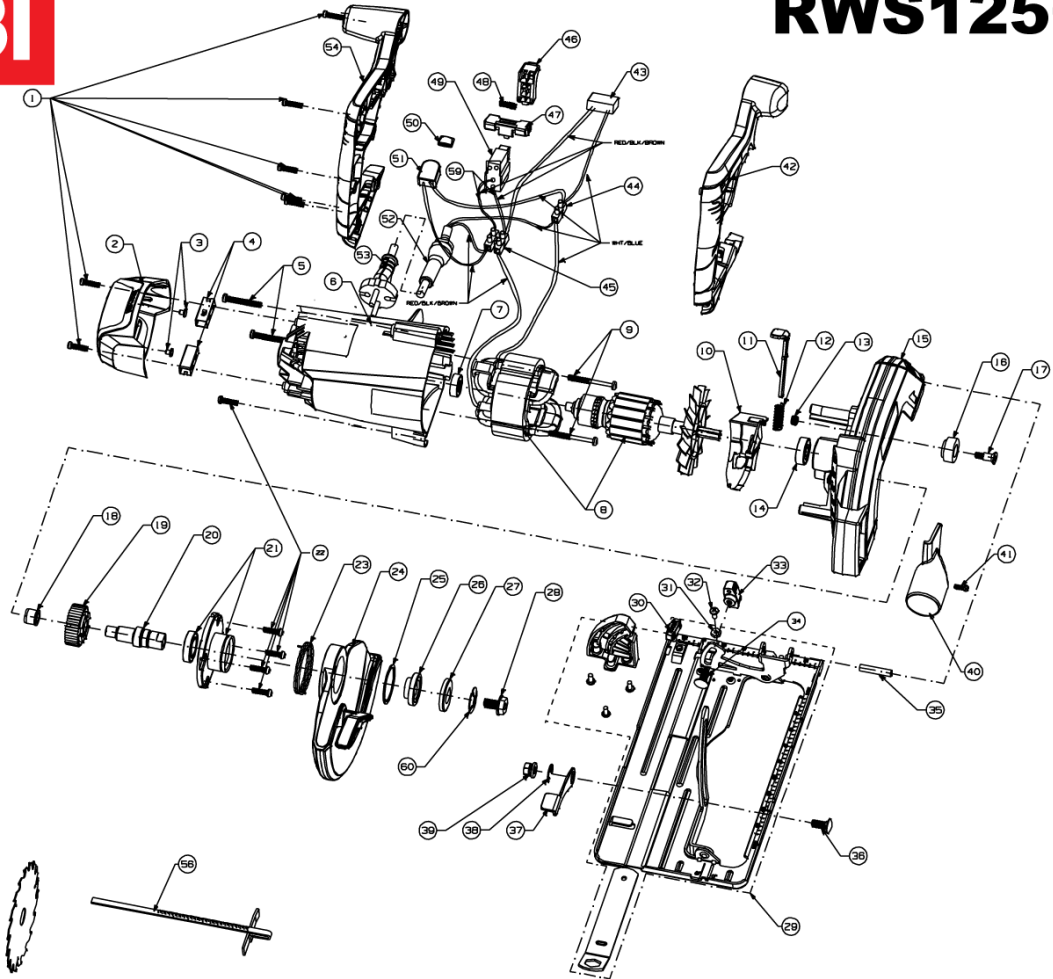

RWS1250G

Position	Quantity	Description	Part number	EAN
1	1	ADAPTER SCHWEIZ	4931392302	4002395733965
001 2	8	SCHRAUBE	Item discontinued(5131026648)	
002 3	1	GEHAEUSEDECKEL	Item discontinued(5131031093)	
003 4	2	GUMMIKISSEN	Item discontinued(5131031094)	
004 5	2	KOHLEHALTER-SET	5131031095	4058546127671
005 6	2	SCHRAUBE	5131031096	4058546127688
006 7	1	MOTORGEHAEUSE	Item discontinued(5131031097)	
007 8	1	KUGELLAGER	5131031098	4058546127701
008 9	1	MOTOREINHEIT	5131031100	4058546127725
009 10	2	SCHRAUBE	Item discontinued(5131031159)	
010 11	1	GEHAEUSEFUEHRUNG	Item discontinued(5131031102)	
011 12	1	SPINDELARRETIERUNG	5131031103	4058546127756
012 13	1	FEDER	5131031104	4058546189464
013 14	1	MUTTER	5131011661	4058546067267
014 15	1	KUGELLAGER	5131031105	4058546127763
015 16	1	SCHUTZ	Item discontinued(5131031108)	
016 17	1	STOSSFAENGER	5131031109	4058546127787
017 18	1	SCHRAUBE	5131031110	4058546127794
018 19	1	DICHTBUECHSE	5131031111	4058546127800
019 20	1	ZAHNRAD	5131031945	4058546198381
020 21	1	SCHAFT	5131031113	4058546127817
021 22	1	LAGERGEHAEUSE	5131031114	4058546127824
022 23	5	SCHRAUBE	Item discontinued(5131030409)	
023 24	1	FEDER	5131031115	4058546127831
024 25	1	TRENNSCHUTZHAUBE	5131031116	4058546127848
025 26	1	RETAINING RING	5131031117	4058546127855
026 27	1	FLANSCHSCHEIBE	5131031118	4058546127862
027 28	1	FLANSCHSCHEIBE	5131031119	4058546127879
028 29	1	SCHRAUBE	5131031120	4058546127886
029 30	1	SAEGETISCH	5131031121	4058546127893
030 31	1	SCHLOSS	5131031122	4058546127909
031 32	1	SECHSKANTMUTTER	5131019732	4058546056872
032 33	1	FEDERING	Item discontinued(5131019721)	
033 34	1	SCHLOSS	Item discontinued(5131031124)	
034 35	1	SCHRAUBE	Item discontinued(5131019736)	
035 36	1	ZYLINDERSTIFT	5131031125	4058546127923
036 37	1	BEFESTIGUNGSBOLZEN	5131031126	4058546127930
037 38	1	ARM	5131031127	4058546127947
038 39	1	SICHERUNGSRING	5131031128	4058546127954
039 40	1	MUTTER	5131031129	4058546127961
040 41	1	TRENNABSAUG-SET	5131031130	4058546127978
041 42	1	SCHRAUBE	Item discontinued(5131031131)	
042+054 43	1	GRIFF RECHTS	Item discontinued(5131031160)	
043 44	1	KONDENSATOR	5131031161	4058546189587
044 45	1	ANSCHLUSSKLEMME	Item discontinued(5131031134)	
045 46	1	KLEMMLEISTE	Item discontinued(5131012421)	
046 47	1	DRUECKER	5131031135	4058546127992
047 48	1	DRUECKER	Item discontinued(5131031136)	
048 49	1	FEDER	Item discontinued(5131011719)	
049 50	1	EIN-AUS-SCHALTER	5131031137	4058546128012