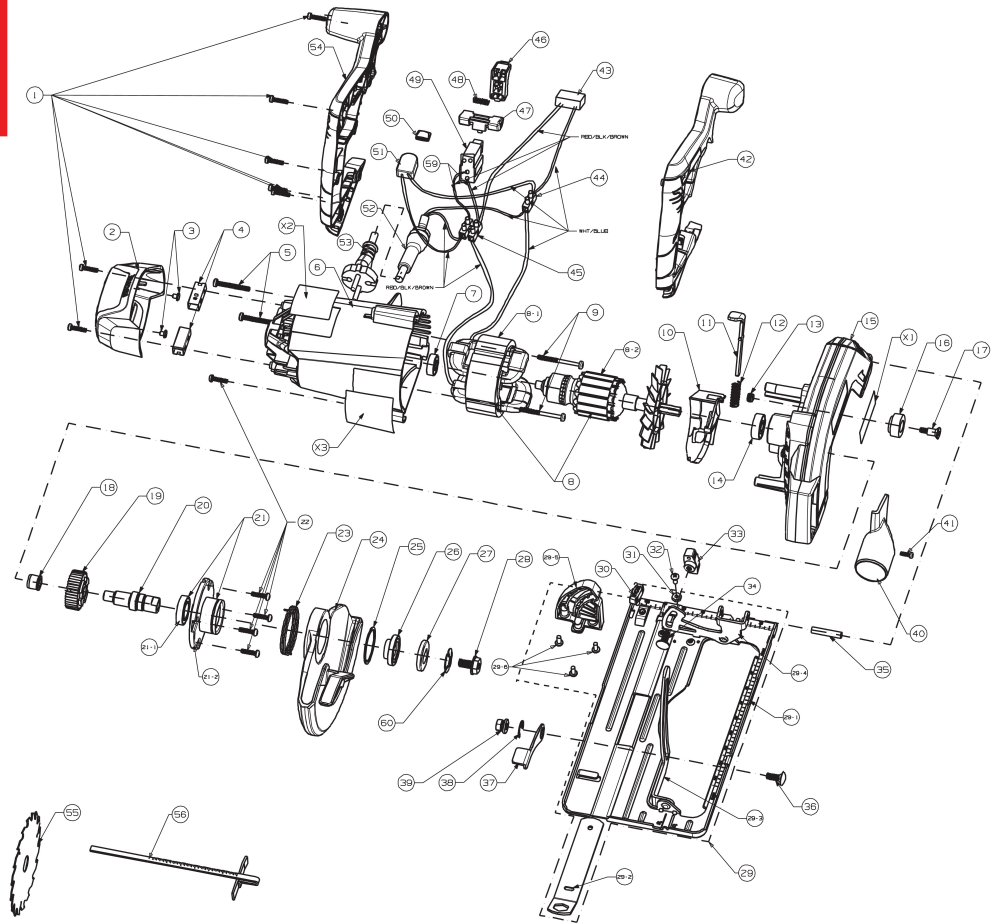

4000444014

4000444015