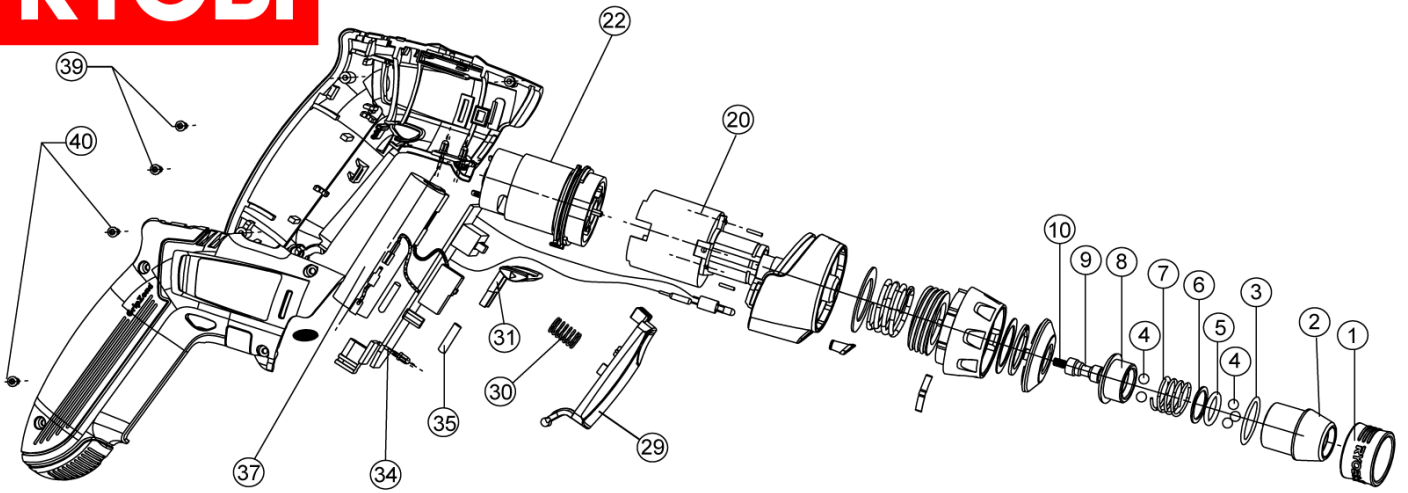

CSD4130GN AKKU-SCHRAUBER GB2

5133001037 - CSD4130GN - 4000444018

Position	Quantity	Description	Part number	EAN
001 1	1	RUBBER COVER OD21.6XID18.5X14	Item discontinued(5131009423)	
002 2	1	METAL SLEEVE CSD4030G/4130GN	Item discontinued(5131010592)	
003 3	1	RUBBER O-RING ID14XOD1.8	Item discontinued(5131009422)	
004 4	5	KUGEL	Item discontinued(5131017805)	
005 5	1	SHAFT CLIP DIA.1.0XOD13.0 BID1201	Item discontinued(5131011717)	
006 6	1	WASHER OD15XID12.1X0.6	Item discontinued(5131010716)	
007 7	1	SPRING 0.9XOD14.3XL12.7MM BID1201	Item discontinued(5131011715)	
008 8	1	SLEEVE CAP OD21XID12.15X9.25 BID120	Item discontinued(5131010591)	
009 9	1	SHUTTLE BID1201	Item discontinued(5131010590)	
010 10	1	FEDER	Item discontinued(5131011716)	
020 11	1	GETRIEBEKASTEN	Item discontinued(5131006553)	
022 12	1	MOTOR	Item discontinued(5131006705)	
029 13	1	DRUECKER	5131016040	4058546103170
030 14	1	SPRING DIA 0.7XOD7.7XL11.5MM CSD42L	Item discontinued(5131016205)	
031 15	1	F/R BUTTON	Item discontinued(1000079314)	
034 16	1	Schalter	Item discontinued(5131008177)	
035 17	1	SHRINKABLE TUBE UL DIA.5MM EWD1245/	Item discontinued(5131012727)	
037 18	1	CSD4130GN BATTERY PACK ASSY XXX	Item discontinued(5131007620)	
039 19	2	SCHRAUBE	Item discontinued(5131016190)	
040 20	2	ST SCREW CH M2.6X14 PH LSdT1201	Item discontinued(5131011562)	