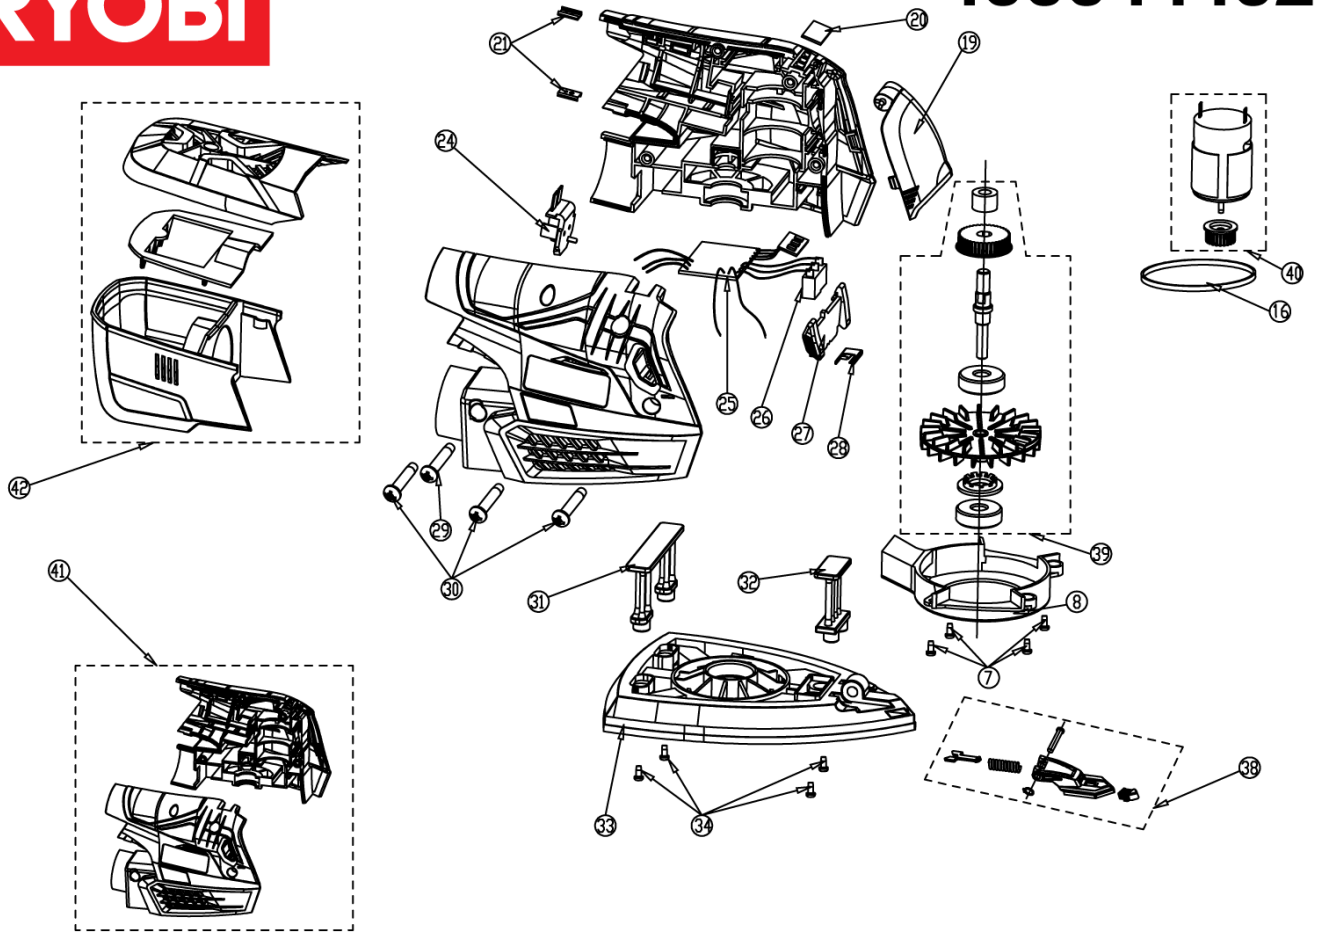

# R12PS-L13S 12 V AKKU-SCHLEIFER GB2

5133002239 - R12PSL13S - 4000444029

Position	Quantity	Description	Part number	EAN
1	1	LADEAGGREGAT	Item discontinued(5131030120)	
2	1	Akkumulator	Item discontinued(5131030110)	
007 3	4	SCHRAUBE	Item discontinued(5131031163)	
008 4	1	DECKEL	Item discontinued(5131031164)	
016 5	1	RIEMEN	Item discontinued(5131031166)	
019 6	1	DECKEL	Item discontinued(5131031168)	
020 7	1	DECKEL	Item discontinued(5131031169)	
021 8	2	KLAMMER	Item discontinued(5131031170)	
024 9	1	ANSCHLUSSPLATTE	Item discontinued(5131031172)	
025 10	1	LEITERPLATTE	Item discontinued(5131031173)	
026 11	1	SCHALTER	Item discontinued(5131031174)	
027 12	1	DRUECKER	Item discontinued(5131031175)	
028 13	1	FEDER	Item discontinued(5131031176)	
029 14	1	SCHRAUBE	Item discontinued(5131031177)	
030 15	3	SCHRAUBE	Item discontinued(5131031178)	
031 16	1	KISSEN	Item discontinued(5131031179)	
032 17	1	KISSEN	Item discontinued(5131031180)	
033 18	1	SCHLEIFPLATTE	5131031181	4058546128234
034 19	4	SCHRAUBE	Item discontinued(5131031182)	
038 20	1	FINGER POLSTER	Item discontinued(5131031162)	
039 21	1	GETRIEBE-SET	Item discontinued(5131031165)	
040 22	1	MOTOREINHEIT	Item discontinued(5131031167)	
041 23	1	MOTORGEHAEUSE	Item discontinued(5131031171)	
042 24	1	STAUBBEUTEL	Item discontinued(5131031183)	