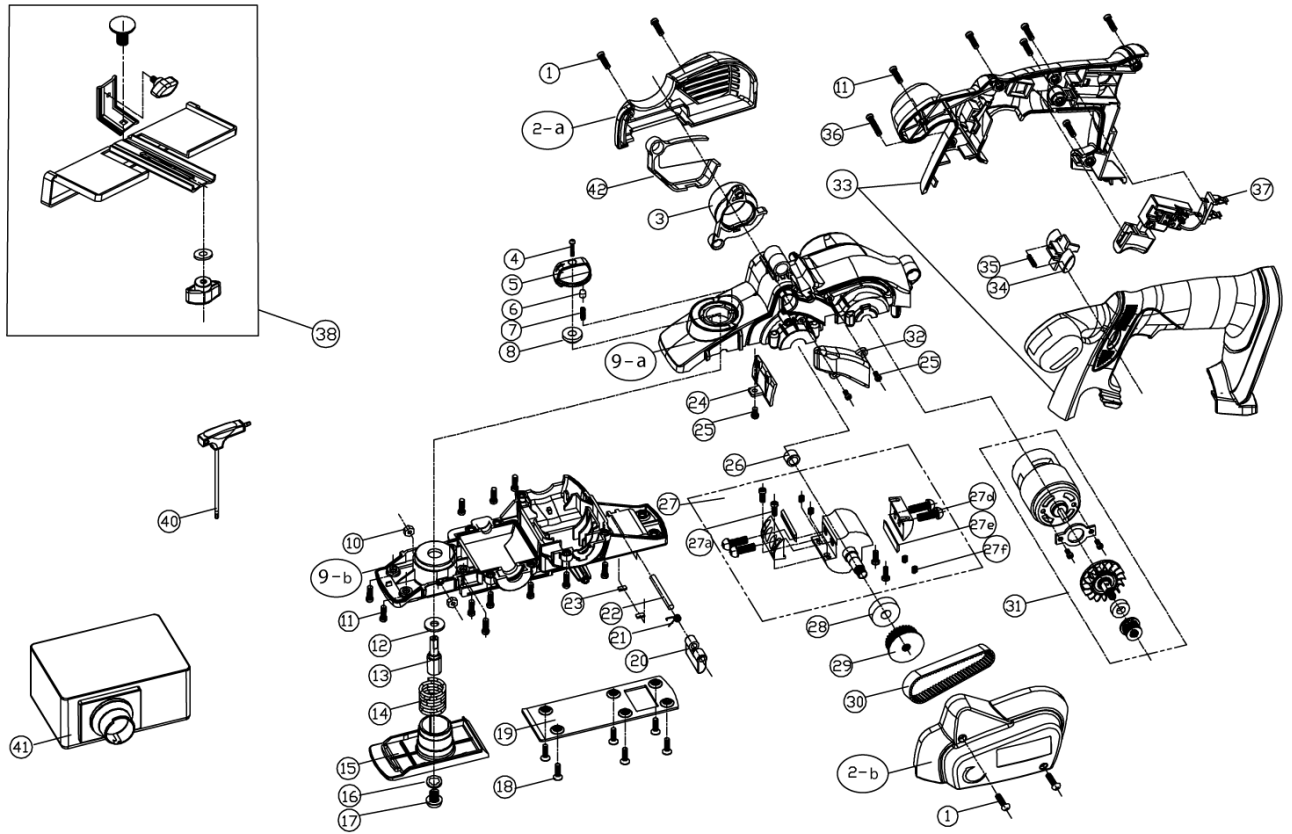

CPL1801MHG Akku-Hobel ONE+

5133000195 - CPL180MHG - 4000444037

Position	Quantity	Description	Part number	EAN
001 1	4	ST SCREW M3.5X16 WS6613/15/15X CPL1	Item discontinued(5131011406)	
002-a 2	1	MOTOR COVER CPL180M	Item discontinued(5131009017)	
002-b 3	1	BELT COVER CPL180M	Item discontinued(5131009018)	
003 4	1	BEUTELHALTER	Item discontinued(5131019536)	
004 5	1	SCHRAUBE	Item discontinued(5131011404)	
005 6	1	KNOPF	Item discontinued(5131019541)	
006 7	1	ABDECKHAUBE	Item discontinued(5131012453)	
007 8	1	FEDER	Item discontinued(5131012454)	
008 9	1	SCHEIBE	Item discontinued(5131009020)	
009 10	1	MOTORGEHAEUSE	Item discontinued(5131019534)	
010 11	2	MUTTER	Item discontinued(5131019549)	
011 12	17	SCHRAUBE	5131016161	4058546019990
012 13	1	SCHEIBE	Item discontinued(5131019544)	
013 14	1	FUEHRUNGSWELLE	Item discontinued(5131019542)	
014 15	1	FEDER	Item discontinued(5131016202)	
015 16	1	ABSTANDSHALTER	Item discontinued(5131019545)	
016 17	1	WAVE WASHER WW-8 EBS7576 CPL180M	Item discontinued(5131017950)	
017 18	1	M SCREW M8X9MM CPL180M	Item discontinued(5131011522)	
018 19	6	SCHRAUBE	Item discontinued(5131019548)	
019 20	1	Messerschutz PBC/F Sensen	Item discontinued(5131019694)	
026 21	1	NADELLAGER	Item discontinued(5131001903)	
027 22	2	BLADE CLAMP CPL180M	Item discontinued(5131016143)	
027-a 23	4	SCHRAUBE	Item discontinued(5131011523)	
027-d 24	4	SCHRAUBE	Item discontinued(5131011379)	
027-f 25	4	SPRING DIA. 0.5MM CPL180M	Item discontinued(5131011699)	
028 26	1	Kugellager Messerwelle	Item discontinued(5131001902)	
029 27	1	Ritzel Motorwelle CPL180M Z=32	Item discontinued(5131001802)	
030 28	1	RIEMEN	Item discontinued(5131009457)	
031 29	1	Motor CPL180M 18V	Item discontinued(5131001555)	
031-a 30	1	Ritzel Motorwelle CPL180M Z=16	Item discontinued(5131001801)	
032 31	1	WIND COVER CPL180M	Item discontinued(5131009015)	
033 32	1	GRIFFDECKEL	Item discontinued(5131019533)	
034 33	1	KNOPF	Item discontinued(5131019539)	
035 34	1	FEDER	Item discontinued(5131016194)	
036 35	1	SCHRAUBE	Item discontinued(5131019547)	
037 36	1	Schalter CPL180M	Item discontinued(5131001561)	
038-a 37	1	SCHRAUBE	Item discontinued(5131019736)	
038-d 38	1	SCHEIBE	5131019735	4058546108694
040 39	1	SCHLUESSEL	Item discontinued(5131012412)	
042 40	1	GUARD PLATE CPL180M	Item discontinued(5131009043)	
027-e 41	1	HSS-Wendemessersatz 50mm f. CPL180	Item discontinued(5132002311)	
038 42	1	SEITENANSCHLAG KOMPL. CPL180M	Item discontinued(5132002379)	
041 43	1	DUST BAG ASSY CPL180M	Item discontinued(5132001608)	