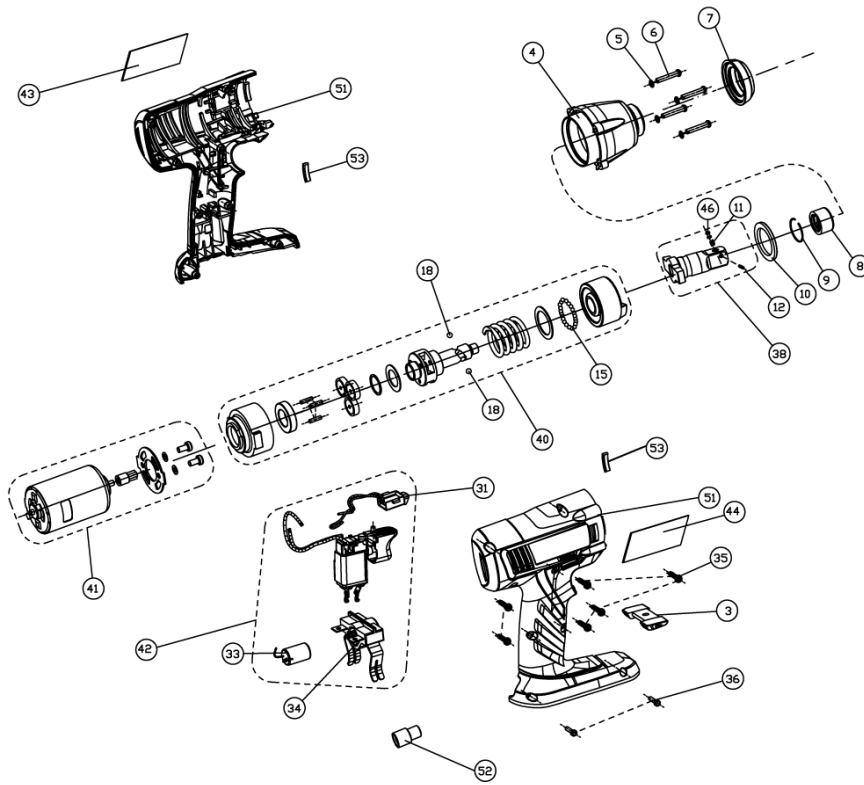

BIW180M/0 Akku-Schlagschrauber ONE+

5133000214 - BIW180M - 4000444040

Position	Quantity	Description	Part number	EAN
003 1	1	KNOPF	Item discontinued(5131016010)	
004 2	1	GETRIEBEKASTEN	Item discontinued(5131016145)	
005 3	1	FEDERRING	Item discontinued(5131019721)	
006 4	4	SCHRAUBE	Item discontinued(5131016152)	
007 5	1	GUMMIKAPPE	Item discontinued(5131031866)	
008 6	1	DICHTBUECHSE	Item discontinued(5131031973)	
009 7	1	SICHERUNGSRING	Item discontinued(5131016251)	
010 8	1	SCHEIBE	5131016029	4058546171100
011 9	1	FEDER	Item discontinued(5131016199)	
012 10	1	STIFT	Item discontinued(5131016200)	
015 11	25	KUGEL	5131017937	4058546172183
018 12	2	KUGEL	Item discontinued(5131011836)	
031 13	1	LAMPE	Item discontinued(5131015928)	
033 14	1	KONDENSATOR	Item discontinued(5131016265)	
034 15	1	GEHAEUSE	Item discontinued(5131015943)	
035 16	6	SCHRAUBE	Item discontinued(5131016147)	
036 17	2	SCHRAUBE	Item discontinued(5131011358)	
038 18	1	AMBOSS	5131031986	4058546130879
040 19	1	GETRIEBEKASTEN	Item discontinued(5131031988)	
041 20	1	MOTOR	5131031989	4058546130909
042 21	1	SCHALTER	5131031990	4058546130916
043 22	1	AUFKLEBER	Item discontinued(5131027447)	
044 23	1	ETIKETT	Item discontinued(5131031967)	
046 24	1	KOLBEN	Item discontinued(5131016208)	
051 25	1	MOTERGEHAEUSE	Item discontinued(5131031966)	
052 26	1	BIT-ADAPTER 6,35MM	5131031991	4058546130923
053 27	2	ANSCHLAG	Item discontinued(5131017443)	