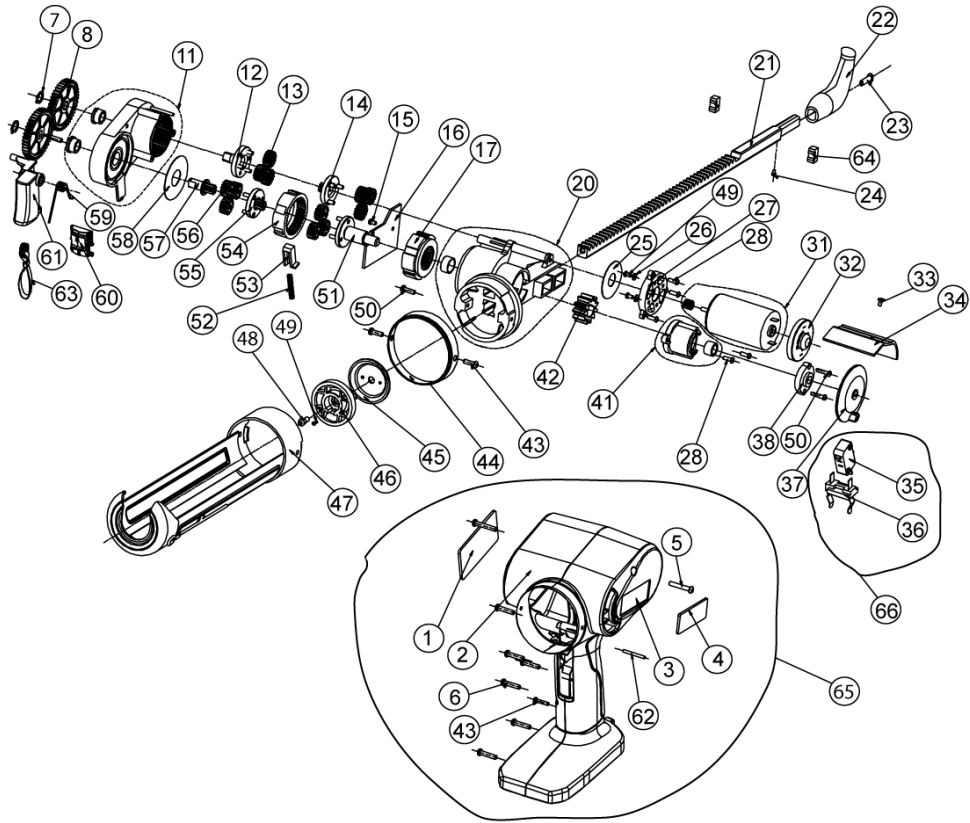

Position	Quantity	Description	Part number	EAN
001 1	1	ETIKETT	Item discontinued(5131030136)	
005 2	2	SCHRAUBE	Item discontinued(5131030137)	
006 3	9	SCHRAUBE	Item discontinued(5131017768)	
007 4	2	C-RING SPRING STEEL 0.8MM CCG1801M	Item discontinued(5131011653)	
008 5	2	SHIFT GEAR CCG1801M	Item discontinued(5131008981)	
011 6	1	GETRIEBEPLATTE	5131030139	4058546122669
012 7	1	RITZELWELLE	5131011684	4058546098551
013 8	6	Getrieberad CCG1801M	Item discontinued(5131000717)	
014 9	1	GETRIEBESATZ	5131030140	4058546122676
015 10	1	SCHRAUBE	Item discontinued(5131030141)	
016 11	1	ELEKTRONIK	Item discontinued(5131013043)	
017 12	1	Ritzel M=0,7 Z=45	5131000718	4058546078652
020 13	1	GETRIEBEGEHAEUSE	5131030143	4058546122690
021 14	1	ZAHNSTANGE	5131030144	4058546122706
022 15	1	HANDGRIFF	5131030145	4058546122713
023 16	1	SCHRAUBE	Item discontinued(5131030146)	
024 17	1	SCHRAUBE	5131030147	4058546185312
025 18	1	WASHER OD34.4 ID12X0.5 CCG1801M	Item discontinued(5131011686)	
026 19	2	SCHEIBE	Item discontinued(5131017800)	
027 20	1	MOTOR BRACKET CCG1801M	Item discontinued(5131008980)	
028 21	6	ST SCREW CH M3X16MM CCG1801M	Item discontinued(5131011354)	
031 22	1	MOTOREINHEIT	5131030148	4058546122737
032 23	1	MOTOR COVER,RUBBER GREY CCG1801M	Item discontinued(5131009410)	
033 24	1	SCHRAUBE	Item discontinued(5131030149)	
034 25	1	HEAT SINK ALUMINIUM CCG1801M	Item discontinued(5131010691)	
035 26	1	Schalter CCG1801M	Item discontinued(5131001918)	
036 27	1	CONTACT PLATE HOLDER ASSY BID1801	Item discontinued(5131017252)	
037 28	1	KNOPF	Item discontinued(5131030150)	
038 29	1	MAGNET	Item discontinued(5131030151)	
038-1 30	1	STATOR GREY CCG1801M	Item discontinued(5131008985)	
041 31	1	GEHAEUSEDECKEL	Item discontinued(5131030153)	
042 32	1	ZAHNRAD	5131030154	4058546122751
043 33	3	SCHRAUBE	5131027459	4058546113087
044 34	1	KLEMMBUEGEL	Item discontinued(5131010690)	
045 35	1	Deckel CCG1801M	5131000885	4058546079703
046 36	1	KOLBEN	5131000719	4058546078669
046-1 37	1	Druckstueck	5131000719	4058546078669
047 38	1	HALTER	Item discontinued(5131010689)	
048 39	1	Schraube M4x6	Item discontinued(5131000985)	
049 40	3	SCHRAUBE	Item discontinued(5131011422)	
050 41	5	SCHRAUBE	Item discontinued(5131011393)	
051 42	1	RITZELWELLE	Item discontinued(5131010583)	
052 43	1	FEDER	Item discontinued(5131011690)	
053 44	1	KUPPLUNG	Item discontinued(5131030155)	
054 45	1	HOHLRAD	5131030156	4058546122775
055 46	1	GETRIEBESATZ	5131030157	4058546122782
056 47	6	Getrieberad CCG1801M	5131001799	4058546083304
057 48	1	ACHSE	Item discontinued(5131010584)	
058 49	1	WASHER OD40.5XID15.0X0.5MM CCG1801M	Item discontinued(5131011945)	
059 50	1	FEDER	Item discontinued(5131011675)