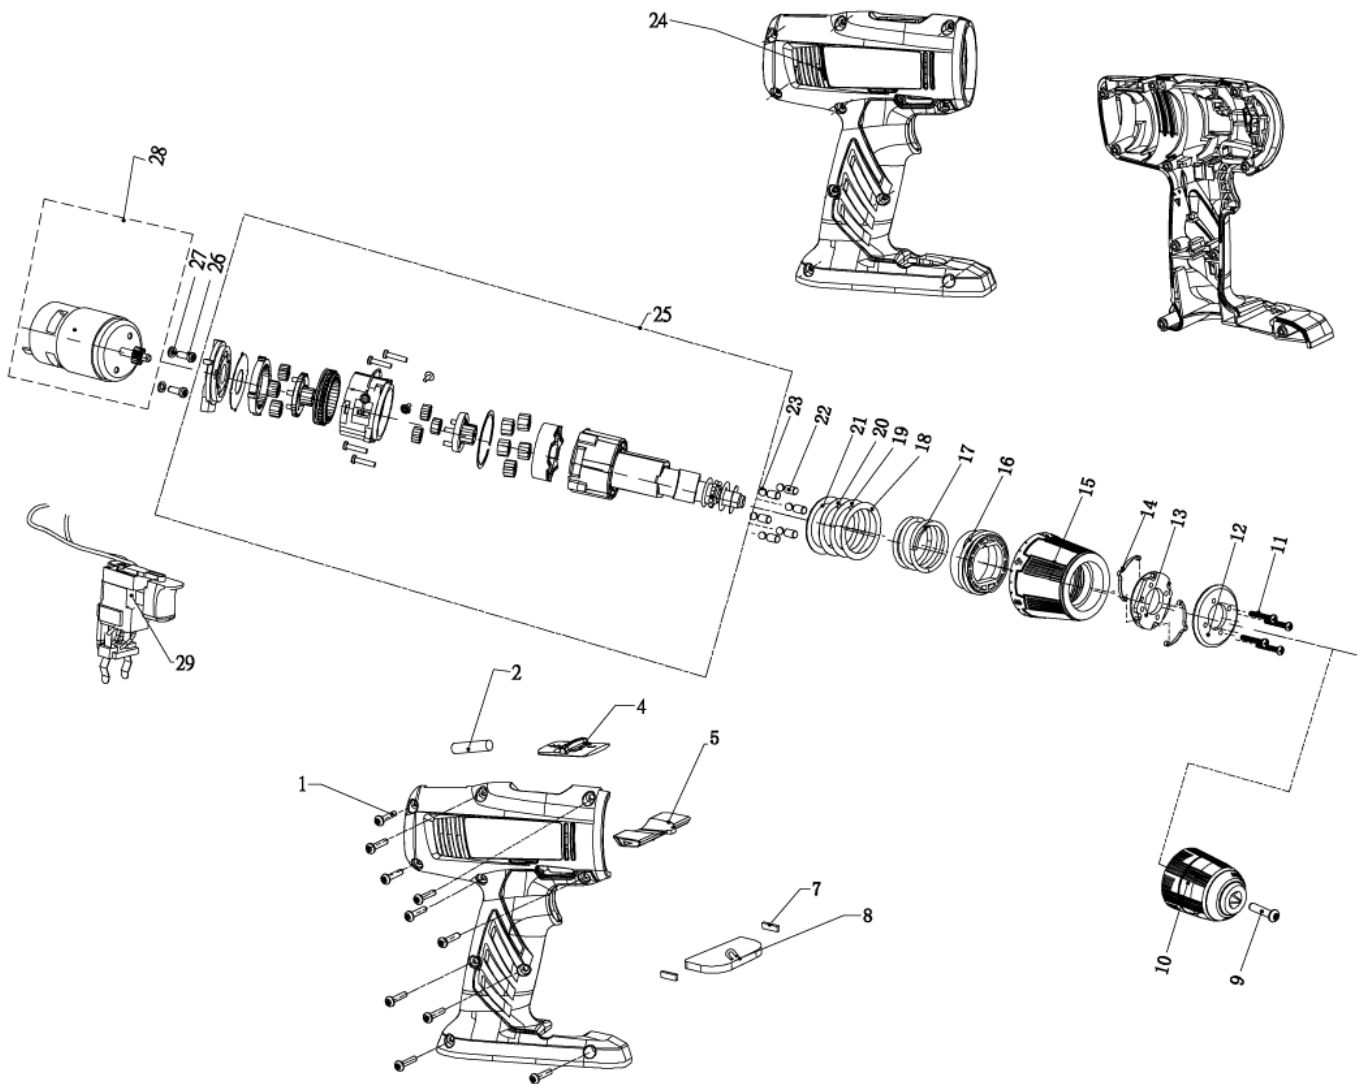

CDC18021B 1,3Ah Li-Ion-Akku-Bohrschrauber

5133001937 - CDC18021B - 4000444045

Position	Quantity	Description	Part number	EAN
0001 1	1	LADEGERAET	Item discontinued(5131031689)	
0002 2	1	BATTERIE	Item discontinued(5131031688)	
001 3	1	SCHRAUBE	5131011359	4058546168315
002 4	1	LIBELLE FUeR WASSERWAAGE	Item discontinued(5131008331)	
004 5	1	KNOPF	Item discontinued(5131019468)	
005 6	1	KNOPF	5131019469	4058546108441
007 7	2	GUMMIPLATTE	Item discontinued(5131009392)	
008 8	1	MAGNET	Item discontinued(5131019470)	
009 9	1	Schraube Bohrfutter LH	Item discontinued(5131000976)	
010 10	1	BOHRFUTTER	5131019471	4058546108458
011 11	4	SCHRAUBE	Item discontinued(5131011394)	
012 12	1	SCHEIBE	Item discontinued(5131010665)	
013 13	1	HALTER	Item discontinued(5131009279)	
014 14	2	FEDER	Item discontinued(5131010680)	
015 15	1	FUEHRUNGSHUELSE	Item discontinued(5131019472)	
016 16	1	HUELSE	Item discontinued(5131019473)	
017 17	1	FEDER	Item discontinued(5131011938)	
018 18	1	SCHEIBE	Item discontinued(5131016248)	
019 19	1	SCHEIBE	Item discontinued(5131016201)	
020 20	1	SCHEIBE	Item discontinued(5131012280)	
021 21	1	SCHEIBE	Item discontinued(5131011634)	
022 22	6	3TIFT	Item discontinued(5131017862)	
023 23	1	KUGEL	Item discontinued(5131011639)	
024 24	1	GEHAEUSE	Item discontinued(5131019474)	
025 25	1	GETRIEBEKASTEN	5131019475	4058546108489
026 26	2	Schraube M4x10	Item discontinued(5131000980)	
027 27	2	FEDERRING	Item discontinued(5131019721)	
028 28	1	MOTOREINHEIT	Item discontinued(5131019477)	
029 29	1	SCHALTER M.ELEKTRO.	Item discontinued(5131031857)	