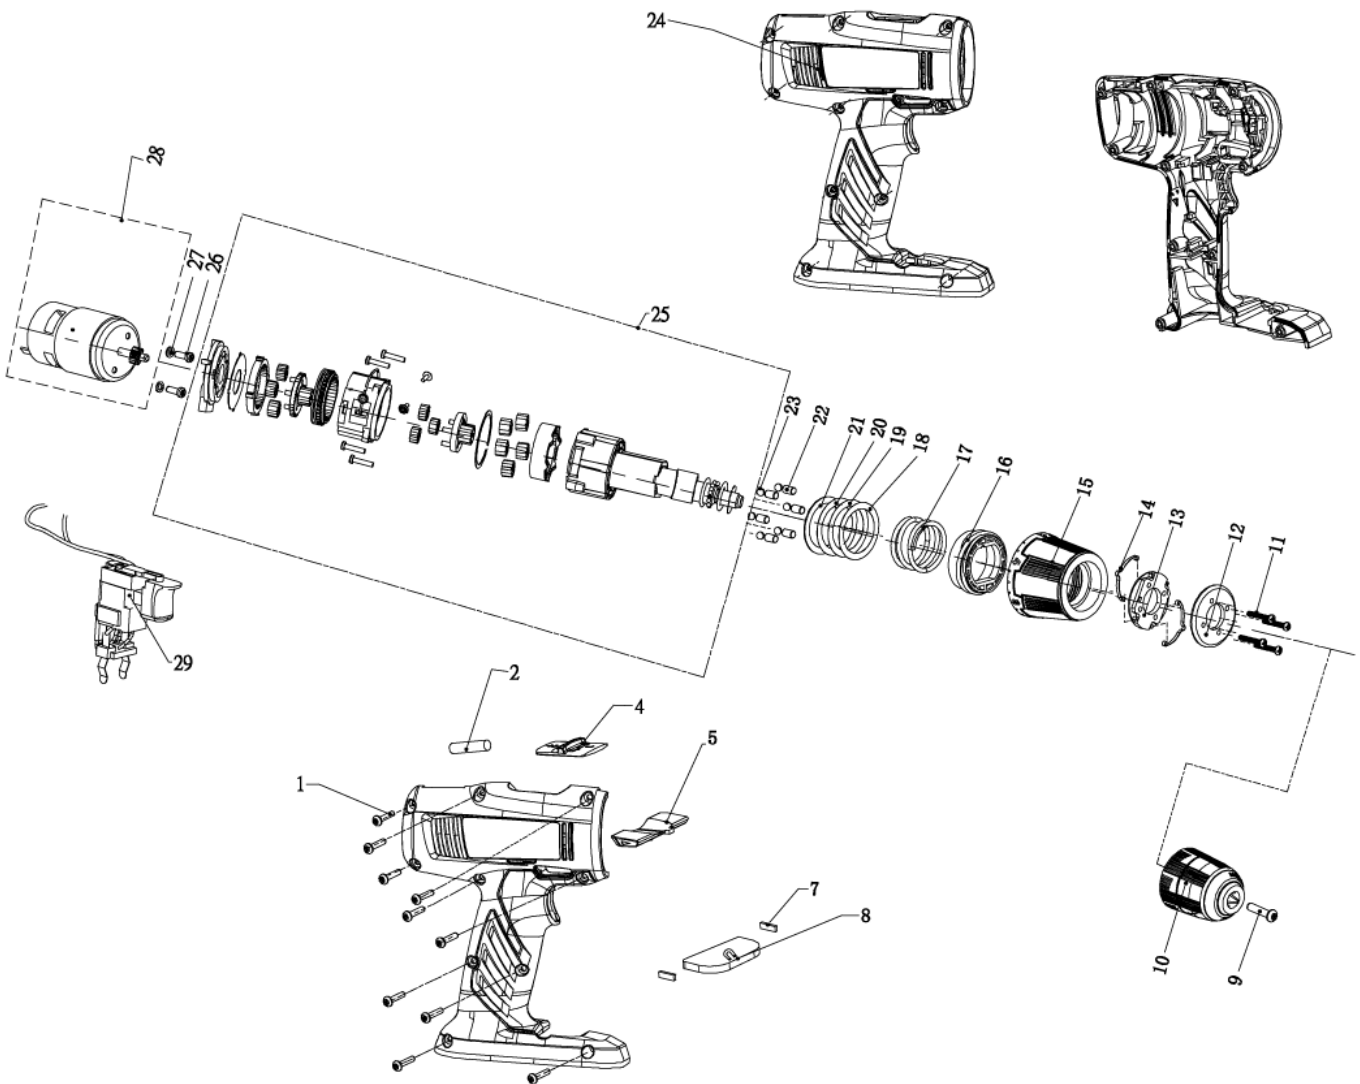

CDC1802M 18V ONE+ Akku-Schrauber

5133000269 - CDC1802M - 4000444045

Position	Quantity	Description	Part number	EAN
001 1	1	SCHRAUBE	5131011359	4058546168315
002 2	1	LIBELLE FUeR WASSERWAAGE	Item discontinued(5131008331)	
004 3	1	KNOPF	Item discontinued(5131019468)	
005 4	1	KNOPF	5131019469	4058546108441
007 5	2	GUMMIPLATTE	Item discontinued(5131009392)	
008 6	1	MAGNET	Item discontinued(5131019470)	
009 7	1	Schraube Bohrfutter LH	Item discontinued(5131000976)	
010 8	1	BOHRFUTTER	5131019471	4058546108458
011 9	4	SCHRAUBE	Item discontinued(5131011394)	
012 10	1	SCHEIBE	Item discontinued(5131010665)	
013 11	1	HALTER	Item discontinued(5131009279)	
014 12	2	FEDER	Item discontinued(5131010680)	
015 13	1	FUEHRUNGSHUELSE	Item discontinued(5131019472)	
016 14	1	HUELSE	Item discontinued(5131019473)	
017 15	1	FEDER	Item discontinued(5131011938)	
018 16	1	SCHEIBE	Item discontinued(5131016248)	
019 17	1	SCHEIBE	Item discontinued(5131016201)	
020 18	1	SCHEIBE	Item discontinued(5131012280)	
021 19	1	SCHEIBE	Item discontinued(5131011634)	
022 20	6	3TIFT	Item discontinued(5131017862)	
023 21	1	KUGEL	Item discontinued(5131011639)	
024 22	1	GEHAEUSE	Item discontinued(5131019474)	
025 23	1	GETRIEBEKASTEN	5131019475	4058546108489
026 24	2	Schraube M4x10	Item discontinued(5131000980)	
027 25	2	FEDERRING	Item discontinued(5131019721)	
028 26	1	MOTOREINHEIT	Item discontinued(5131019477)	
029 27	1	SCHALTER M.ELEKTRO.	Item discontinued(5131031857)	