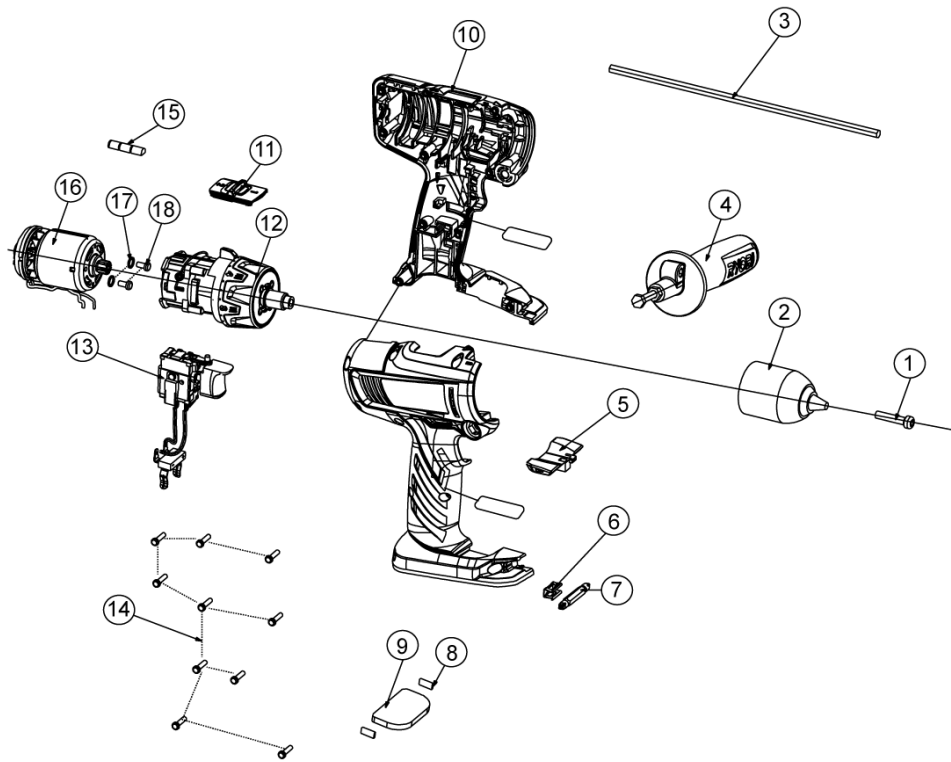

R18PDLL26S 18V Akkuschauber

5133002013 - R18PDLL26S - 4000444046

Position	Quantity	Description	Part number	EAN
1	1	BUNDBUCHSE	Item discontinued(5131032214)	
2	1	LADEGERAET	Item discontinued(5131031689)	
3	2	BATTERIE	Item discontinued(5131031694)	
001 4	1	Schraube	5131001845	4058546083502
002 5	1	BOHRFUTTER	5131017815	4058546106478
003 6	1	TIEFENANSCHLAG	5131017604	4058546105839
004 7	1	ZUSATZHANDGRIFF	Item discontinued(5131017285)	
005 8	1	SCHALTERDRUECKER	Item discontinued(5131017331)	
006 9	1	Bithalter	Item discontinued(5131002001)	
008 10	2	GUMMIPLATTE	Item discontinued(5131009392)	
009 11	1	MAGNET	5131031877	4058546130152
010 12	1	MOTORGEHAEUSE	5131017292	4058546105068
011 13	1	SCHIEBER	Item discontinued(5131017332)	
012 14	1	GETRIEBEKASTEN	Item discontinued(5131017290)	
013 15	1	SCHALTER M.ELEKTRO.	Item discontinued(5131017199)	
014 16	10	SCHRAUBE	5131011359	4058546168315
015 17	1	WASSERWAAGE	Item discontinued(5131017274)	
016 18	1	DC-MOTOR	Item discontinued(5131031974)	
017 19	1	FEDERRING	Item discontinued(5131019721)	
018 20	2	SCHRAUBE	Item discontinued(5131011425)	
007 21	1	DOUBLE BIT (PH2 S6 L=50MM)	Item discontinued(5132001236)	