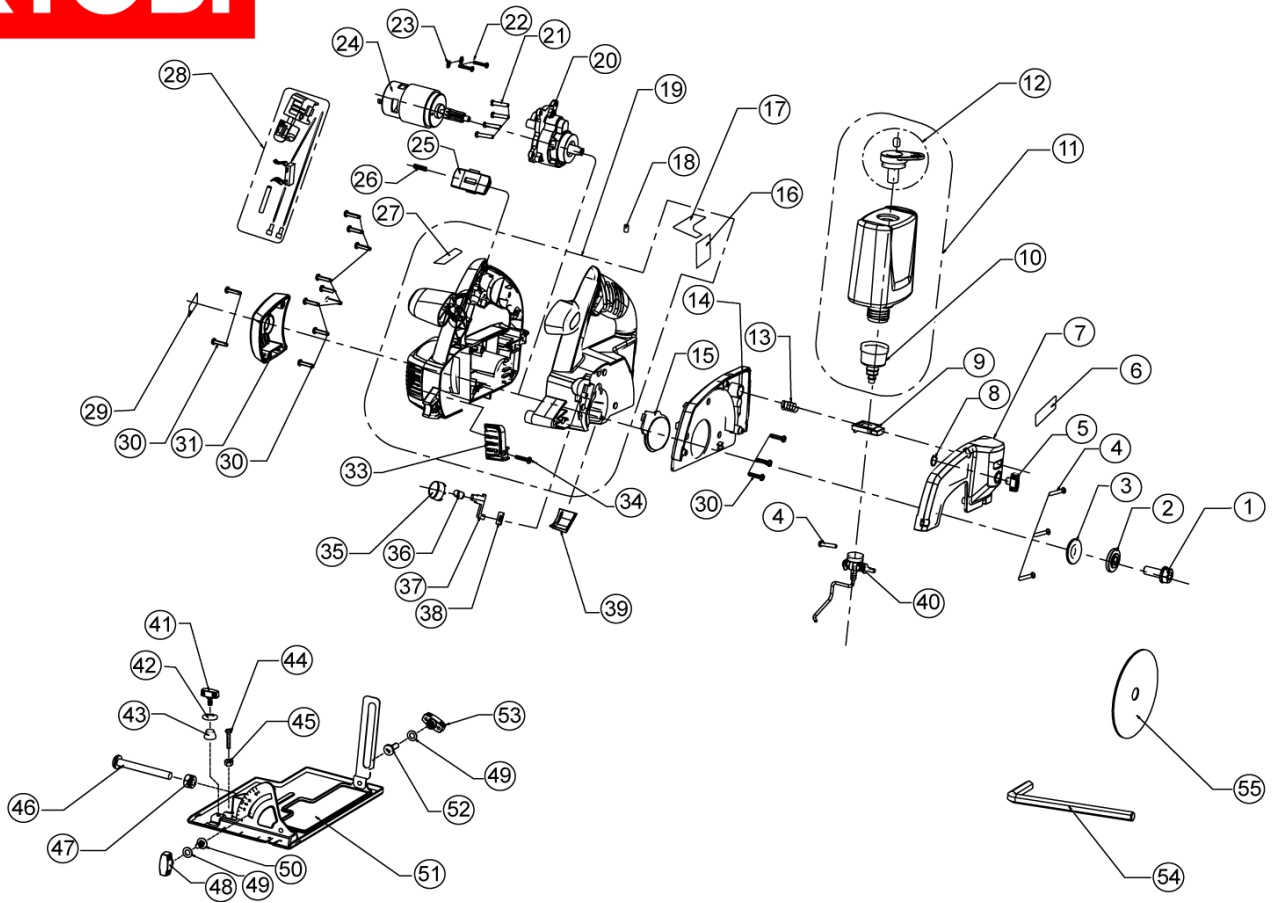

Position	Quantity	Description	Part number	EAN
001 1	1	SCHRAUBE	5131011372	4058546097882
002 2	1	SPANNFLANSCH	Item discontinued(5131019701)	
003 3	1	INNER BLADE CLAMP	Item discontinued(5131019702)	
004 4	4	SCHRAUBE	Item discontinued(5131019703)	
005 5	1	EINSTELLKNOPF	Item discontinued(5131019704)	
006 6	1	ETIKETT	5131019705	4058546067700
007 7	1	KLINGENGEHAEUSE	Item discontinued(5131019706)	
008 8	1	SPRENGRING	Item discontinued(5131019707)	
009 9	1	KNOPF	Item discontinued(5131019708)	
010 10	1	STOPFEN	Item discontinued(5131019709)	
011 11	1	BEHAELTER	5131019710	4058546108656
012 12	1	STOPFEN	Item discontinued(5131019711)	
013 13	1	FEDER	Item discontinued(5131019712)	
014 14	1	GEHAEUSEDECKEL	Item discontinued(5131019713)	
015 15	1	DICHTUNG	Item discontinued(5131019714)	
016 16	1	LABEL	Item discontinued(5131019715)	
017 17	1	WARNING LABEL	Item discontinued(5131019716)	
018 18	1	STOPPER RUBBER DIA.5.0X10.2MM	5131019717	4058546108663
019 19	1	MOTORGEHAEUSE	Item discontinued(5131019718)	
020 20	1	GETRIEBEKASTEN	Item discontinued(5131019719)	
021 21	4	SCHRAUBE	Item discontinued(5131011415)	
022 22	1	SCHRAUBE	Item discontinued(5131019720)	
023 23	1	FEDERRING	Item discontinued(5131019721)	
024 24	1	MOTOR	5131006707	4058546090463
025 25	1	Sicherheitsknopf	Item discontinued(5131001687)	
026 26	1	FEDER	Item discontinued(5131011719)	
027 27	1	RATING LABEL	Item discontinued(5131019722)	
028 28	1	SCHALTER	Item discontinued(5131019723)	
029 29	1	LOGO LABEL	Item discontinued(5131019724)	
030 30	14	ST SCREW M4X16 T-20	Item discontinued(5131011356)	
031 31	1	GEHAEUSEDECKEL	Item discontinued(5131019725)	
033 32	1	HALTER	Item discontinued(5131019726)	
034 33	1	SCHRAUBE	Item discontinued(5131019727)	
035 34	1	PLASTIC,LOCK BUTTON LCS180	Item discontinued(5131009064)	
036 35	1	SPRING,SHAFT LOCK DIA.1.0MM LCS180	Item discontinued(5131011633)	
037 36	1	SPINDLE LOCK PLATE LCS180	Item discontinued(5131010735)	
038 37	1	SEALING PAD FIBER CLOCH 1.5 THK LCS	Item discontinued(5131013251)	
039 38	1	DICHTUNG	Item discontinued(5131019728)	
040 39	1	VERLAENGER.SCHLAUCH	Item discontinued(5131019729)	
041 40	1	Fluegelschraube	Item discontinued(5131001586)	
042 41	1	SCHEIBE	Item discontinued(5131017847)	
043 42	1	FEDER	Item discontinued(5131019730)	
044 43	1	SCHRAUBE	Item discontinued(5131019731)	
045 44	1	MUTTER	Item discontinued(5131019732)	
046 45	1	SCHRAUBE	Item discontinued(5131019733)	
047 46	1	MUTTER	Item discontinued(5131019734)	
048 47	1	BEVEL ADJUST KNOB BOLT ASSY LCS180	Item discontinued(5131008408)	
049 48	2	SCHEIBE	5131019735	4058546108694
050 49	1	SCHRAUBE	Item discontinued(5131019736)	
051 50	1	SCHNEIDTISCH	Item discontinued(5131019737)