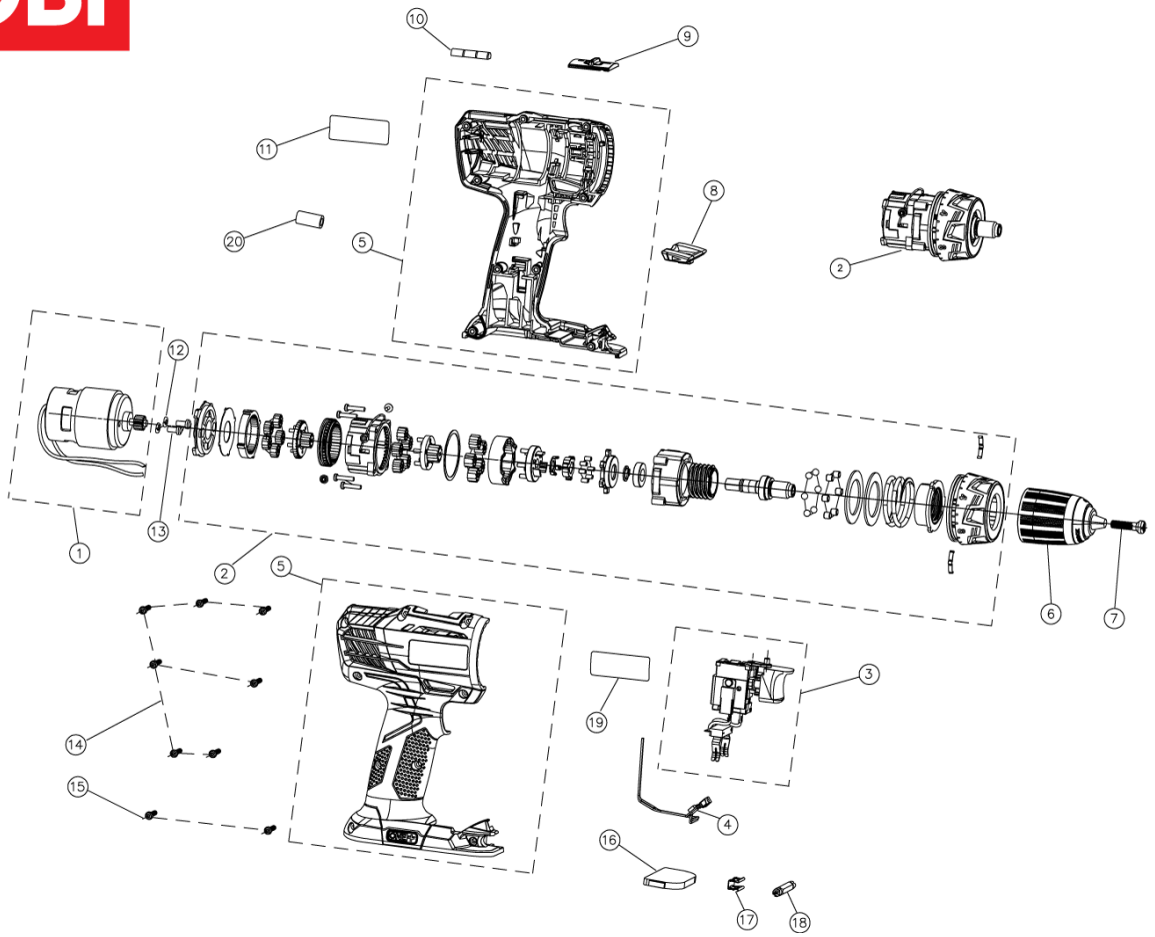

RCD18-L13S 18V AKKU-SCHRAUBER GB2

5133002235 - RCD18L13S - 4000444051

Position	Quantity	Description	Part number	EAN
1	1	ADAPTER SCHWEIZ	4931392302	4002395733965
2	1	LADEGERAET	Item discontinued(5131031690)	
3	1	BATTERIE	Item discontinued(5131031688)	
001 4	1	MOTOREINHEIT	5131029437	4058546119157
002 5	1	GETRIEBEKASTEN	Item discontinued(5131029438)	
003 6	1	SCHALTER M.ELEKTRONIK	Item discontinued(5131029439)	
004 7	1	KONTROLLEUCHTE	Item discontinued(5131029440)	
005 8	1	MOTORGEHAEUSE	5131029441	4058546119188
006 9	1	BOHRFUTTER	5131029442	4058546119195
007 10	1	Schraube	5131001845	4058546083502
008 11	1	WECHSELKNOPF	5131029443	4058546119201
009 12	1	EINSTELLKNOPF	Item discontinued(5131029444)	
010 13	1	WASSERWAAGE	Item discontinued(5131017274)	
011 14	1	ETIKETT	5131019705	4058546067700
012 15	2	FEDERRING	Item discontinued(5131019721)	
013 16	1	SCHRAUBE	Item discontinued(5131011425)	
014 17	7	SCHRAUBE	5131011359	4058546168315
015 18	2	SCHRAUBE	Item discontinued(5131029445)	
016 19	1	MAGNET	5131029446	4058546119232
017 20	1	Bithalter	Item discontinued(5131002001)	
019 21	1	ETIKETT	Item discontinued(5131029448)	
020 22	1	BUNDBUCHSE	Item discontinued(5131029449)	
018 23	1	DOUBLE BIT (PH2 S6 L=50MM)	Item discontinued(5132001236)	