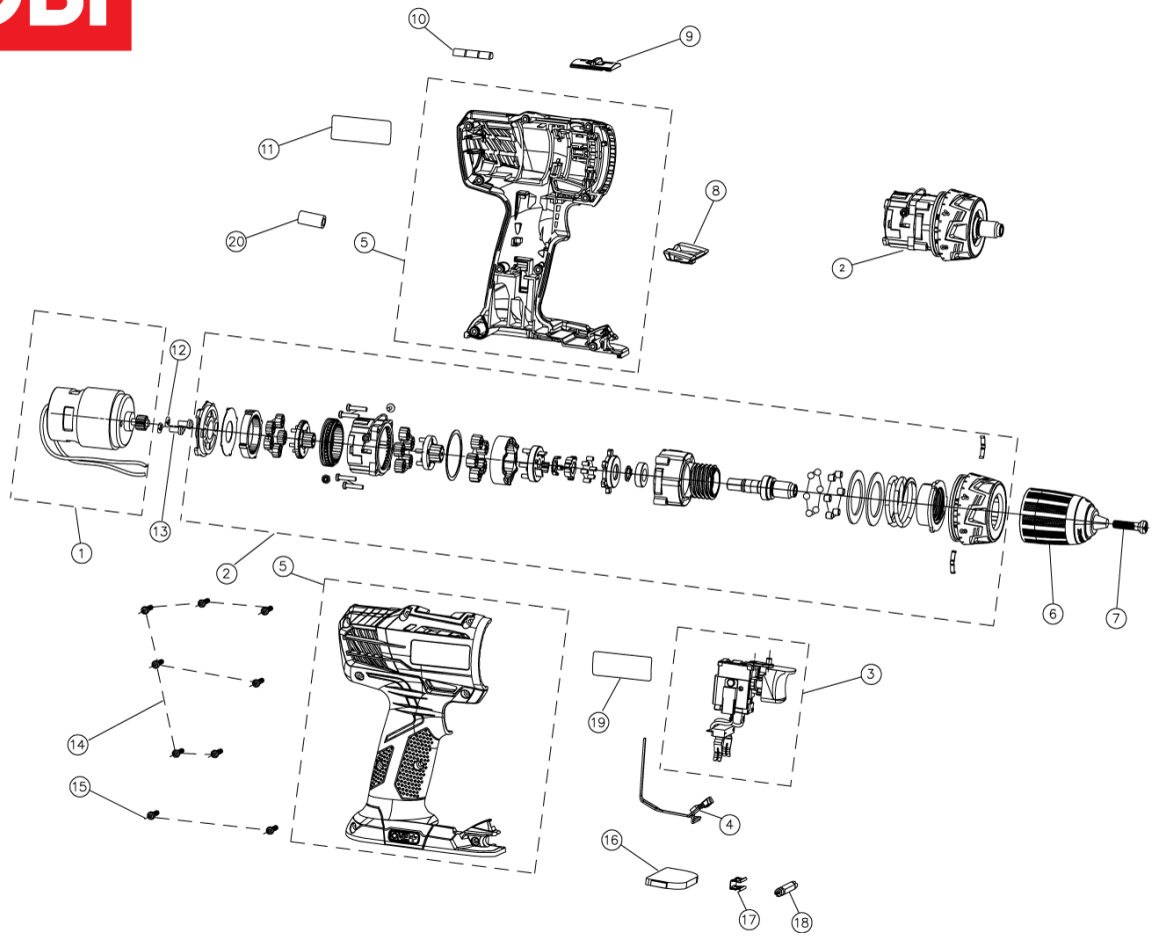

# RCD18021A206 18V Akkuschauber m.206-tlg

5133001952 - RCD18021A206 - 4000444051

Position	Quantity	Description	Part number	EAN
1	1	ADAPTER SCHWEIZ	4931392302	4002395733965
2	1	BATTERIE	Item discontinued(5131031688)	
3	1	LADEGERAET	Item discontinued(5131031689)	
001 4	1	MOTOREINHEIT	5131029437	4058546119157
002 5	1	GETRIEBEKASTEN	Item discontinued(5131029438)	
003 6	1	SCHALTER M.ELEKTRONIK	Item discontinued(5131029439)	
004 7	1	KONTROLLEUCHTE	Item discontinued(5131029440)	
005 8	1	MOTORGEHAEUSE	5131029441	4058546119188
006 9	1	BOHRFUTTER	5131029442	4058546119195
007 10	1	Schraube	5131001845	4058546083502
008 11	1	WECHSELKNOPF	5131029443	4058546119201
009 12	1	EINSTELLKNOPF	Item discontinued(5131029444)	
010 13	1	WASSERWAAGE	Item discontinued(5131017274)	
011 14	1	ETIKETT	5131019705	4058546067700
012 15	2	FEDERRING	Item discontinued(5131019721)	
013 16	1	SCHRAUBE	Item discontinued(5131011425)	
014 17	7	SCHRAUBE	5131011359	4058546168315
015 18	2	SCHRAUBE	Item discontinued(5131029445)	
016 19	1	MAGNET	5131029446	4058546119232
017 20	1	Bithalter	Item discontinued(5131002001)	
019 21	1	ETIKETT	Item discontinued(5131029448)	
020 22	1	BUNDBUCHSE	Item discontinued(5131029449)	
018 23	1	DOUBLE BIT (PH2 S6 L=50MM)	Item discontinued(5132001236)	