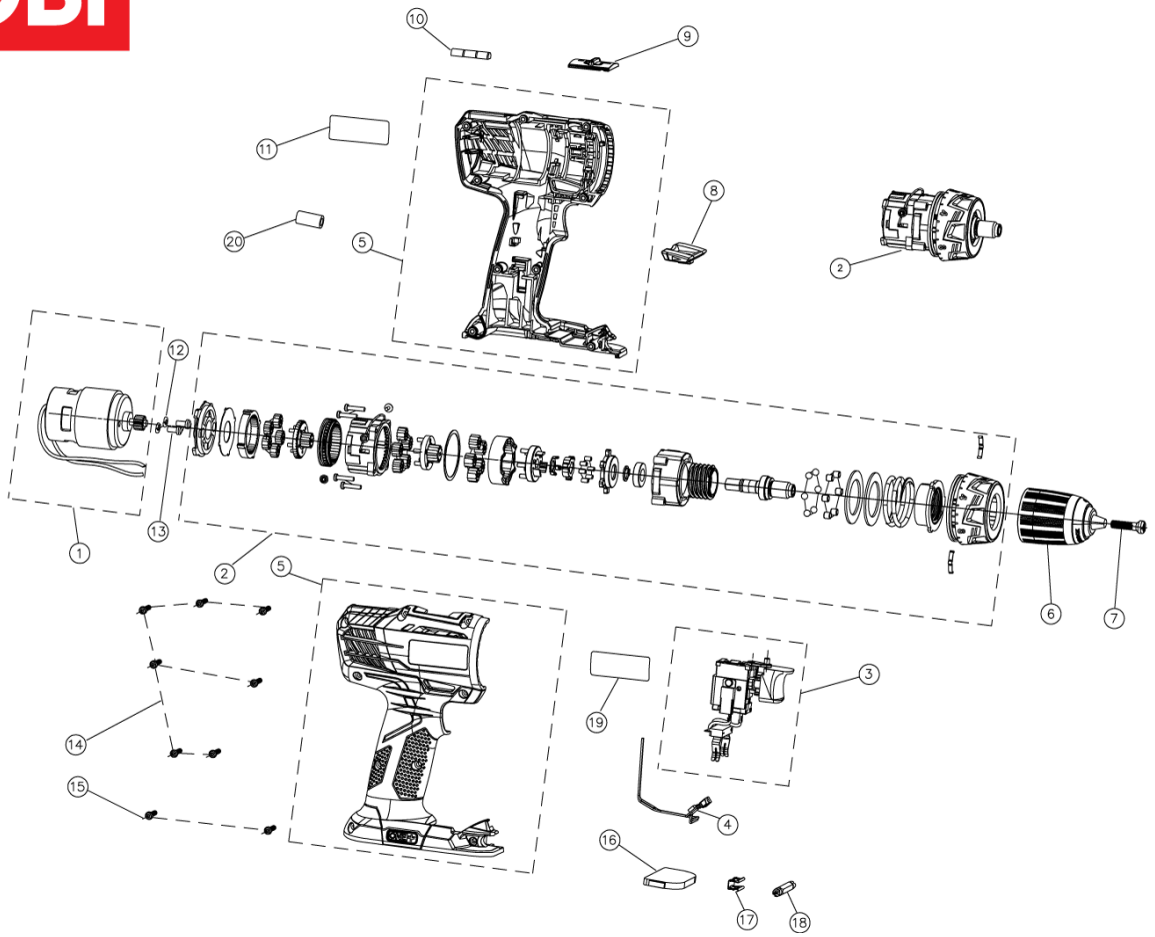

RCD18021L 18V Akkuschauber GB2

5133001954 - RCD18021L - 4000444051

Position	Quantity	Description	Part number	EAN
1	1	ADAPTER SCHWEIZ	4931392302	4002395733965
2	1	BATTERIE	Item discontinued(5131031688)	
3	1	LADEGERAET	5131031691	4058546193195
001 4	1	MOTOREINHEIT	5131029437	4058546119157
002 5	1	GETRIEBEKASTEN	Item discontinued(5131029438)	
003 6	1	SCHALTER M.ELEKTRONIK	Item discontinued(5131029439)	
004 7	1	KONTROLLEUCHTE	Item discontinued(5131029440)	
005 8	1	MOTORGEHAEUSE	5131029441	4058546119188
006 9	1	BOHRFUTTER	5131029442	4058546119195
007 10	1	Schraube	5131001845	4058546083502
008 11	1	WECHSELKNOPF	5131029443	4058546119201
009 12	1	EINSTELLKNOPF	Item discontinued(5131029444)	
010 13	1	WASSERWAAGE	Item discontinued(5131017274)	
011 14	1	ETIKETT	5131019705	4058546067700
012 15	2	FEDERRING	Item discontinued(5131019721)	
013 16	1	SCHRAUBE	Item discontinued(5131011425)	
014 17	7	SCHRAUBE	5131011359	4058546168315
015 18	2	SCHRAUBE	Item discontinued(5131029445)	
016 19	1	MAGNET	5131029446	4058546119232
017 20	1	Bithalter	Item discontinued(5131002001)	
019 21	1	ETIKETT	Item discontinued(5131029448)	
020 22	1	BUNDBUCHSE	Item discontinued(5131029449)	
018 23	1	DOUBLE BIT (PH2 S6 L=50MM)	Item discontinued(5132001236)	