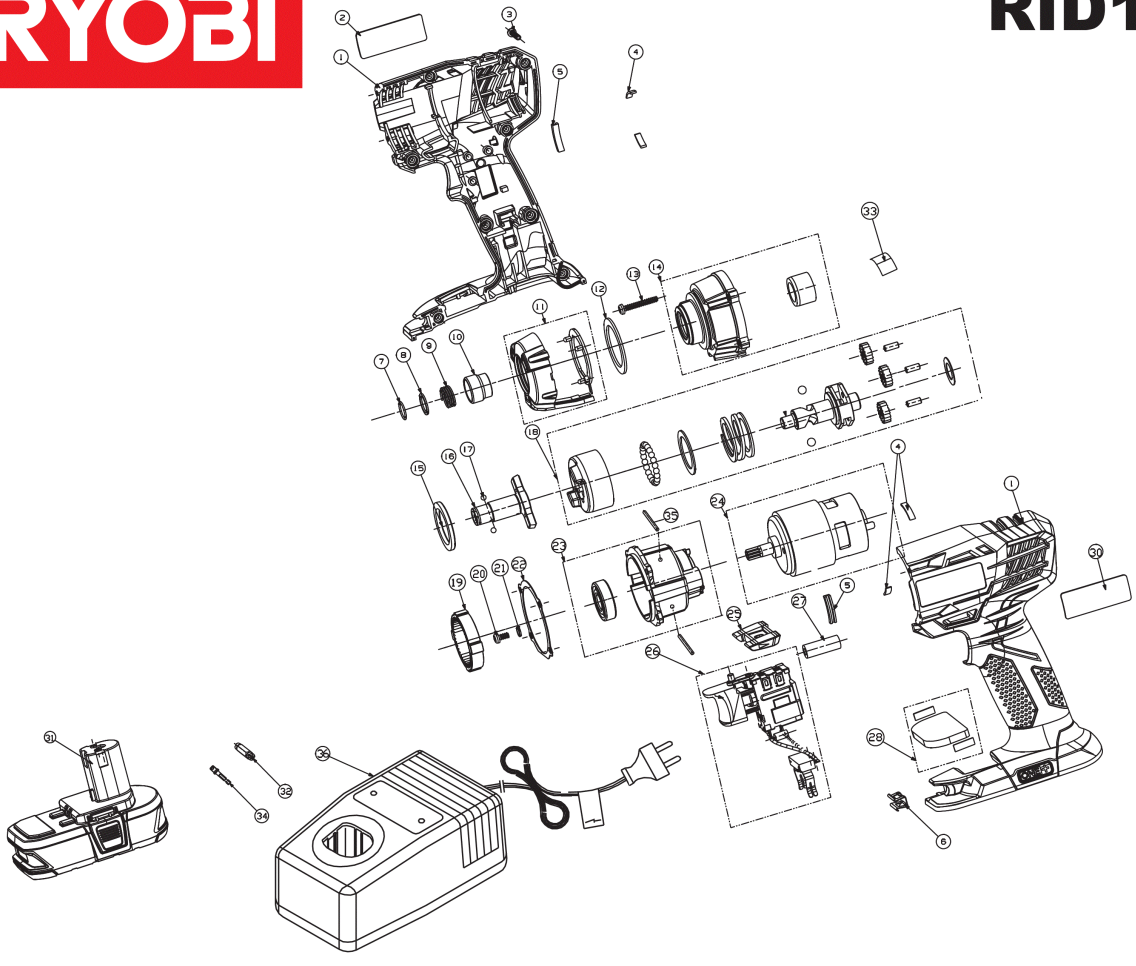

RID1801M/0 Akku-Schlagschrauber ONE+ XXX

5133001168 - RID1801M - 4000444052

RID18L15F

Position	Quantity	Description	Part number	EAN
001 1	1	MOTORGEHAEUSE	5131031954	4058546130596
002 2	1	ETIKETT	Item discontinued(5131031955)	
003 3	8	SCHRAUBE	Item discontinued(5131011358)	
004 4	4	GUMMIPUFFER	Item discontinued(5131029452)	
005 5	2	GUMMIPUFFER	Item discontinued(5131009458)	
006 6	1	BIT-HALTER	5131031687	4058546193171
007 7	1	SICHERUNGSRING	Item discontinued(5131012418)	
008 8	1	SCHEIBE	5131017936	4058546106775
009 9	1	FEDER	5131012420	4058546168841
010 10	1	HUELSE	5131029453	4058546119256
011 11	1	ELECTRONIK-BAUSTEIN	Item discontinued(5131029454)	
012 12	1	SCHAUMSTOFF	Item discontinued(5131029455)	
013 13	4	SCHRAUBE	Item discontinued(5131011469)	
014 14	1	GETRIEBEPLATTE	5131029456	4058546119263
015 15	1	SCHEIBE	5131031956	4058546130619
016 16	1	BITHALTER	5131029457	4058546119270
017 17	2	KUGEL	5131017937	4058546172183
018 18	1	NOCKENWELLE	5131031957	4058546130626
019 19	1	HOHLRAD	Item discontinued(5131031958)	
020 20	2	SCHRAUBE	Item discontinued(5131011428)	
021 21	2	FEDERRING	Item discontinued(5131019721)	
022 22	1	DICHTUNGSPLATTE	Item discontinued(5131029460)	
023 23	1	GETRIEBEKAPPE	5131031959	4058546130640
024 24	1	MOTOREINHEIT	5131031960	4058546130657
025 25	1	WECHSELKNOPF	5131029464	4058546119317
026 26	1	SCHALTER M.ELEKTRO.	5131029463	4058546119300
027 27	1	BUNDBUCHSE	Item discontinued(5131029449)	
028 28	1	MAGNET	5131031877	4058546130152
030 29	1	ETIKETT	Item discontinued(5131031961)	
032 30	1	SCHRAUBERBIT	Item discontinued(5131031962)	
033 31	1	ETIKETT	Item discontinued(5131031963)	
034 32	1	BITHALTER	Item discontinued(5131031964)	
035 33	2	STIFT	Item discontinued(5131031965)	