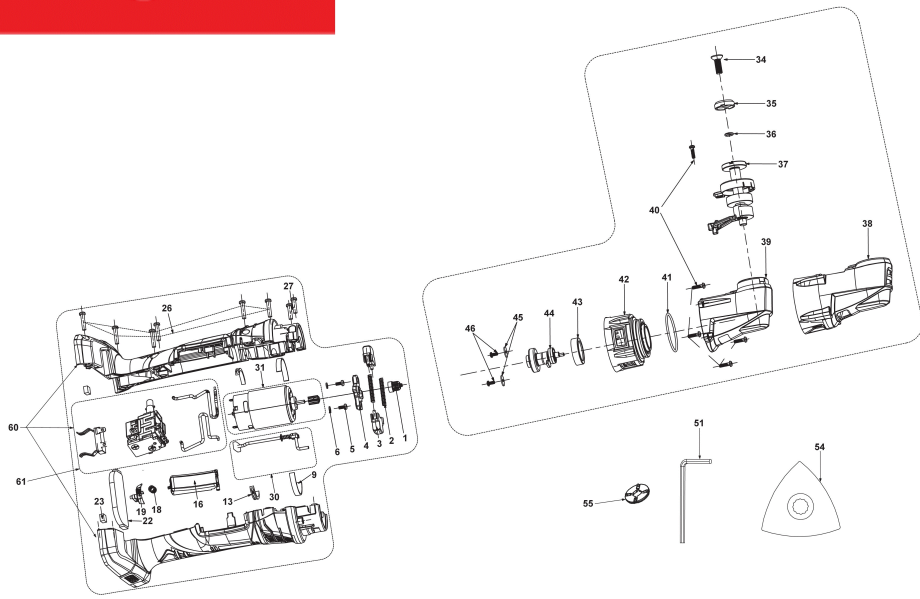

RMT1801M 18V MULTI TOOL GB

5133001633 - RMT1801M - 4000444053

Position	Quantity	Description	Part number	EAN
1	1	ADAPTER SCHWEIZ	4931392302	4002395733965
001 2	1	GUMMIKAPPE	5131030164	4058546122829
002 3	2	FEDER	5131030165	4058546185398
003 4	2	DRUECKER	5131030166	4058546185404
004 5	1	ABDECKPLATTE	5131030167	4058546185411
005 6	2	Schraube M3x6	5131000979	4058546161354
006 7	21	SCHEIBE	Item discontinued(5131017800)	
009 8	2	SCHAUMSTOFF	5131030168	4058546185428
013 9	2	KISSEN	Item discontinued(5131030169)	
016 10	1	DRUECKER	5131030170	4058546122836
018 11	1	FEDER	Item discontinued(5131030171)	
019 12	1	KNOPF	Item discontinued(5131030172)	
022 13	1	MAGNET	5131030173	4058546122867
023 14	2	GUMMIPUFFER	Item discontinued(5131030174)	
026 15	6	SCHRAUBE	Item discontinued(5131011358)	
027 16	2	SCHRAUBE	Item discontinued(5131030177)	
028 17	1	LOGO LABEL	Item discontinued(5131019528)	
029 18	1	ETIKETT	5131030178	4058546122874
030 19	1	SCHALTSTANGE	Item discontinued(5131030179)	
031 20	1	MOTOREINHEIT	5131030180	4058546122881
034 21	1	SCHRAUBE	5131030118	4058546122553
035 22	1	HUELSE	5131030182	4058546122904
036 23	1	O-RING	5131030183	4058546122911
037 24	1	RITZELWELLE	5131030184	4058546122928
038 25	1	ABDECKHAUBE	5131030185	4058546122935
039 26	1	DUESENABDECKUNG	5131030186	4058546122942
040 27	5	SCHRAUBE	5131030187	4058546185473
041 28	1	O-RING	5131030188	4058546185480
042 29	1	GEHAEUSE UNTEN	5131030189	4058546185497
043 30	1	LAGERBUCHSE	5131030190	4058546185503
044 31	1	ZWISCHENWELLE	Item discontinued(5131030191)	
045 32	2	SCHEIBE	Item discontinued(5131030192)	
046 33	2	SCHRAUBE	5131030193	4058546185527
047 34	1	ETIKETT	Item discontinued(5131030194)	
048 35	1	ETIKETT	Item discontinued(5131030195)	
051 36	1	T-SCHLUESSEL	5131029524	4058546002091
054 37	1	GRUNDPLATTE	5131030957	4058546126919
055 38	1	GETRIEBELAGERSCHILD	5131031088	4058546127626
060 39	1	GEHAEUSE + SCHALTER	5131040072	4058546051341
061 40	1	SCHALTER	5131040680	4058546059446