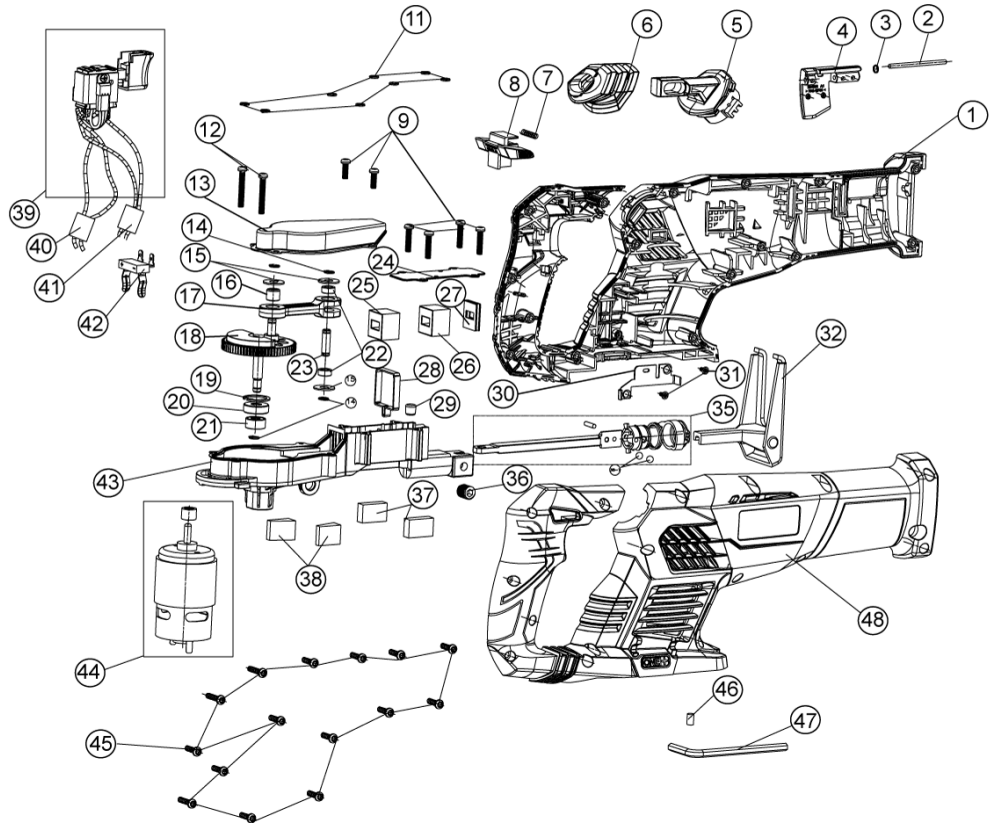

RRS1801-140GK AKKU-SAEBELSAEGE GB2

5133005626 - RRS1801-140GK - 4000444054

Position	Quantity	Description	Part number	EAN
1	1	ADAPTER SCHWEIZ	4931392302	4002395733965
001 2	1	GEHAEUSE	Item discontinued(5131029492)	
002 3	1	STIFT	Item discontinued(5131012447)	
003 4	1	FEDER	Item discontinued(5131029493)	
004 5	1	ARM	Item discontinued(5131029494)	
005 6	1	ANSCHLUSS	Item discontinued(5131029495)	
006 7	1	GUMMIBUCHSE	Item discontinued(5131029496)	
007 8	1	FEDER	Item discontinued(5131016194)	
008 9	1	KNOPF	Item discontinued(5131029497)	
009 10	6	SCHRAUBE	Item discontinued(5131029498)	
011 11	6	FEDERRING	Item discontinued(5131019721)	
012 12	2	SCHRAUBE	Item discontinued(5131029499)	
013 13	1	GETRIEBEKAPPE	Item discontinued(5131029500)	
014 14	4	SICHERUNGSRING	5131033587	4002395148004
015 15	3	SCHEIBE	Item discontinued(5131012506)	
016 16	1	DICHTBUECHSE	5131029501	4058546119379
017 17	1	PLEUEL	Item discontinued(5131029502)	
018 18	1	ZAHNRAD	Item discontinued(5131017259)	
019 19	1	RETAINING RING CRP1801DM	Item discontinued(5131012305)	
020 20	1	KUGELLAGER	5131017879	4058546106645
021 21	1	KUGELLAGER	Item discontinued(5131029503)	
022 22	2	DICHTBUECHSE	5131029504	4058546119393
023 23	1	STIFT	5131011973	4058546099183
024 24	1	ABDECKPLATTE	Item discontinued(5131029505)	
025 25	1	DICHTBUECHSE	Item discontinued(5131029506)	
026 26	1	DICHTBUECHSE	Item discontinued(5131029507)	
027 27	1	FIBER SHEET LRS180	Item discontinued(5131013246)	
028 28	1	ZWISCHENFLANSCH	5131029508	4058546183394
029 29	1	RUBBER CRP1801/DM	Item discontinued(5131017434)	
030 30	1	BLECH	Item discontinued(5131029509)	
031 31	2	SCHRAUBE	Item discontinued(5131029510)	
032 32	1	GLEITSCHUH	Item discontinued(5131029511)	
035 33	1	ANTRIEBSWELLE	5131029512	4058546119430
036 34	1	Schraube M10x10	5131000978	4058546080259
037 35	2	RUBBER CRP1801/DM	Item discontinued(5131017433)	
038 36	2	RUBBER CRP1801/DM	Item discontinued(5131017435)	
039 37	1	SCHALTER M.ELEKTRO.	Item discontinued(5131029517)	
040 38	1	KNICKSCHUTZ	5131029518	4058546183417
041 39	1	KNICKSCHUTZ	Item discontinued(5131029519)	
042 40	1	SCHALTERKLEMME	5131029520	4058546119461
043 41	1	GETRIEBEKASTEN	Item discontinued(5131029521)	
044 42	1	MOTOREINHEIT	5131029522	4058546119485
045 43	15	SCHRAUBE	Item discontinued(5131029523)	
046 44	1	GUMMISTOPPER	5131009390	4058546002060
047 45	1	T-SCHLUESSEL	5131029524	4058546002091
048 46	1	GEHAEUSE	5131029525	4058546119492
47	1	RAK06RB Saebelsaegeblattset (6tlg.)	5132002547	4892210119285