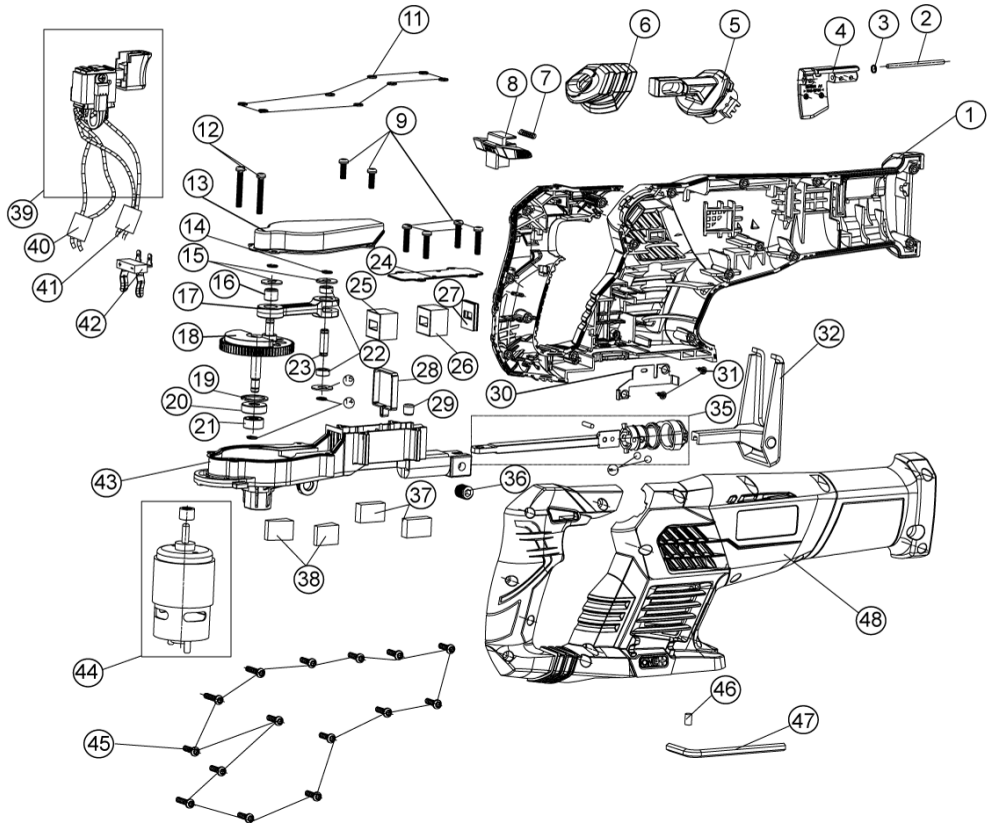

RRS1801-L20G 18V Akku-Saebelsaege IN2

5133003785 - RRS1801-L20G - 4000444054

Position	Quantity	Description	Part number	EAN
1	1	ADAPTER SCHWEIZ	4931392302	4002395733965
001 2	1	GEHAEUSE	Item discontinued(5131029492)	
002 3	1	STIFT	Item discontinued(5131012447)	
003 4	1	FEDER	Item discontinued(5131029493)	
004 5	1	ARM	Item discontinued(5131029494)	
005 6	1	ANSCHLUSS	Item discontinued(5131029495)	
006 7	1	GUMMIBUCHSE	Item discontinued(5131029496)	
007 8	1	FEDER	Item discontinued(5131016194)	
008 9	1	KNOPF	Item discontinued(5131029497)	
009 10	6	SCHRAUBE	Item discontinued(5131029498)	
011 11	6	FEDERRING	Item discontinued(5131019721)	
012 12	2	SCHRAUBE	Item discontinued(5131029499)	
013 13	1	GETRIEBEKAPPE	Item discontinued(5131029500)	
014 14	4	SICHERUNGSRING	5131033587	4002395148004
015 15	3	SCHEIBE	Item discontinued(5131012506)	
016 16	1	DICHTBUECHSE	5131029501	4058546119379
017 17	1	PLEUEL	Item discontinued(5131029502)	
018 18	1	ZAHNRAD	Item discontinued(5131017259)	
019 19	1	RETAINING RING CRP1801DM	Item discontinued(5131012305)	
020 20	1	KUGELLAGER	5131017879	4058546106645
021 21	1	KUGELLAGER	Item discontinued(5131029503)	
022 22	2	DICHTBUECHSE	5131029504	4058546119393
023 23	1	STIFT	5131011973	4058546099183
024 24	1	ABDECKPLATTE	Item discontinued(5131029505)	
025 25	1	DICHTBUECHSE	Item discontinued(5131029506)	
026 26	1	DICHTBUECHSE	Item discontinued(5131029507)	
027 27	1	FIBER SHEET LRS180	Item discontinued(5131013246)	
028 28	1	ZWISCHENFLANSCH	5131029508	4058546183394
029 29	1	RUBBER CRP1801/DM	Item discontinued(5131017434)	
030 30	1	BLECH	Item discontinued(5131029509)	
031 31	2	SCHRAUBE	Item discontinued(5131029510)	
032 32	1	GLEITSCHUH	Item discontinued(5131029511)	
035 33	1	ANTRIEBSWELLE	5131029512	4058546119430
036 34	1	Schraube M10x10	5131000978	4058546080259
037 35	2	RUBBER CRP1801/DM	Item discontinued(5131017433)	
038 36	2	RUBBER CRP1801/DM	Item discontinued(5131017435)	
039 37	1	SCHALTER M.ELEKTRO.	Item discontinued(5131029517)	
040 38	1	KNICKSCHUTZ	5131029518	4058546183417
041 39	1	KNICKSCHUTZ	Item discontinued(5131029519)	
042 40	1	SCHALTERKLEMME	5131029520	4058546119461
043 41	1	GETRIEBEKASTEN	Item discontinued(5131029521)	
044 42	1	MOTOREINHEIT	5131029522	4058546119485
045 43	15	SCHRAUBE	Item discontinued(5131029523)	
046 44	1	GUMMISTOPPER	5131009390	4058546002060
047 45	1	T-SCHLUESSEL	5131029524	4058546002091
048 46	1	GEHAEUSE	5131029525	4058546119492
47	1	RAK06RB Saebelsaegeblattset (6tlg.)	5132002547	4892210119285