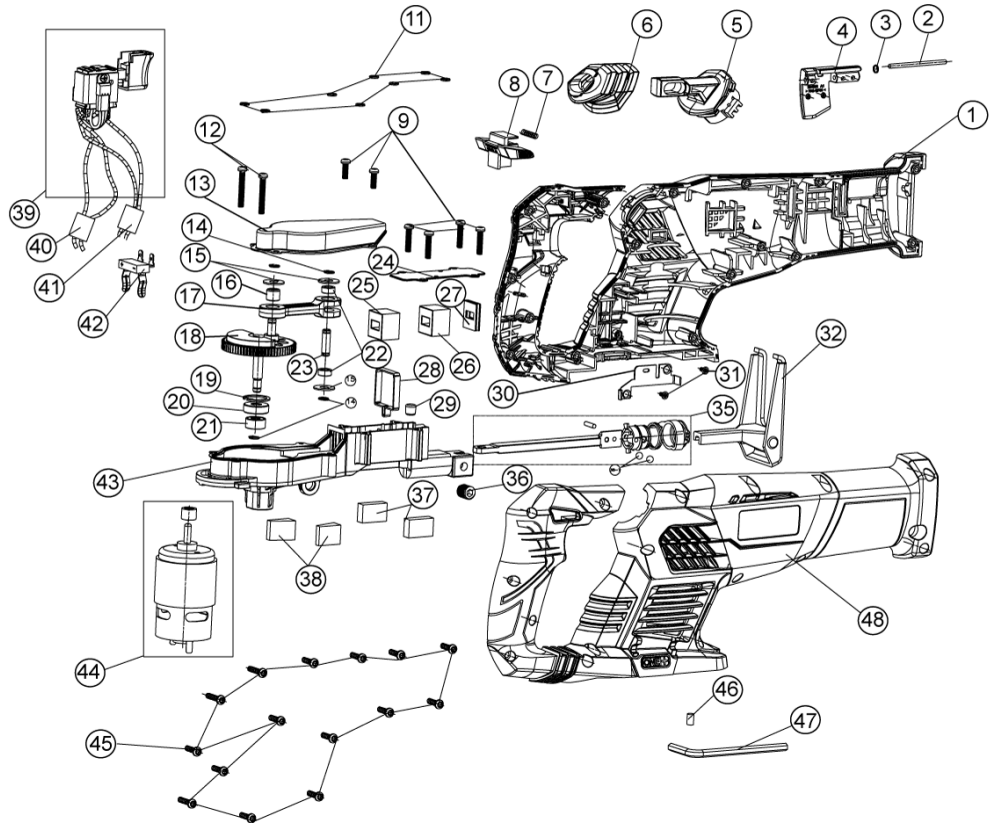

RRS1801L26S 18V Akku-Saebelsaege

5133002060 - RRS1801L26S - 4000444054

Position	Quantity	Description	Part number	EAN
1	1	ADAPTER SCHWEIZ	4931392302	4002395733965
0001 2	1	LADEGERAET	Item discontinued(5131031689)	
0002 3	1	BATTERIE	Item discontinued(5131031694)	
001 4	1	GEHAEUSE	Item discontinued(5131029492)	
002 5	1	STIFT	Item discontinued(5131012447)	
003 6	1	FEDER	Item discontinued(5131029493)	
004 7	1	ARM	Item discontinued(5131029494)	
005 8	1	ANSCHLUSS	Item discontinued(5131029495)	
006 9	1	GUMMIBUCHSE	Item discontinued(5131029496)	
007 10	1	FEDER	Item discontinued(5131016194)	
008 11	1	KNOPF	Item discontinued(5131029497)	
009 12	6	SCHRAUBE	Item discontinued(5131029498)	
011 13	6	FEDERRING	Item discontinued(5131019721)	
012 14	2	SCHRAUBE	Item discontinued(5131029499)	
013 15	1	GETRIEBEKAPPE	Item discontinued(5131029500)	
014 16	4	SICHERUNGSRING	5131033587	4002395148004
015 17	3	SCHEIBE	Item discontinued(5131012506)	
016 18	1	DICHTBUECHSE	5131029501	4058546119379
017 19	1	PLEUEL	Item discontinued(5131029502)	
018 20	1	ZAHNRAD	Item discontinued(5131017259)	
019 21	1	RETAINING RING CRP1801DM	Item discontinued(5131012305)	
020 22	1	KUGELLAGER	5131017879	4058546106645
021 23	1	KUGELLAGER	Item discontinued(5131029503)	
022 24	2	DICHTBUECHSE	5131029504	4058546119393
023 25	1	STIFT	5131011973	4058546099183
024 26	1	ABDECKPLATTE	Item discontinued(5131029505)	
025 27	1	DICHTBUECHSE	Item discontinued(5131029506)	
026 28	1	DICHTBUECHSE	Item discontinued(5131029507)	
027 29	1	FIBER SHEET LRS180	Item discontinued(5131013246)	
028 30	1	ZWISCHENFLANSCH	5131029508	4058546183394
029 31	1	RUBBER CRP1801/DM	Item discontinued(5131017434)	
030 32	1	BLECH	Item discontinued(5131029509)	
031 33	2	SCHRAUBE	Item discontinued(5131029510)	
032 34	1	GLEITSCHUH	Item discontinued(5131029511)	
035 35	1	ANTRIEBSWELLE	5131029512	4058546119430
036 36	1	Schraube M10x10	5131000978	4058546080259
037 37	2	RUBBER CRP1801/DM	Item discontinued(5131017433)	
038 38	2	RUBBER CRP1801/DM	Item discontinued(5131017435)	
039 39	1	SCHALTER M.ELEKTRO.	Item discontinued(5131029517)	
040 40	1	KNICKSCHUTZ	5131029518	4058546183417
041 41	1	KNICKSCHUTZ	Item discontinued(5131029519)	
042 42	1	SCHALTERKLEMME	5131029520	4058546119461
043 43	1	GETRIEBEKASTEN	Item discontinued(5131029521)	
044 44	1	MOTOREINHEIT	5131029522	4058546119485
045 45	15	SCHRAUBE	Item discontinued(5131029523)	
046 46	1	GUMMISTOPPER	5131009390	4058546002060
047 47	1	T-SCHLUESSEL	5131029524	4058546002091
048 48	1	GEHAEUSE	5131029525	4058546119492
49	1	RAK06RB Saebelsaegeblattset (6tlg.)	5132002547	4892210119285