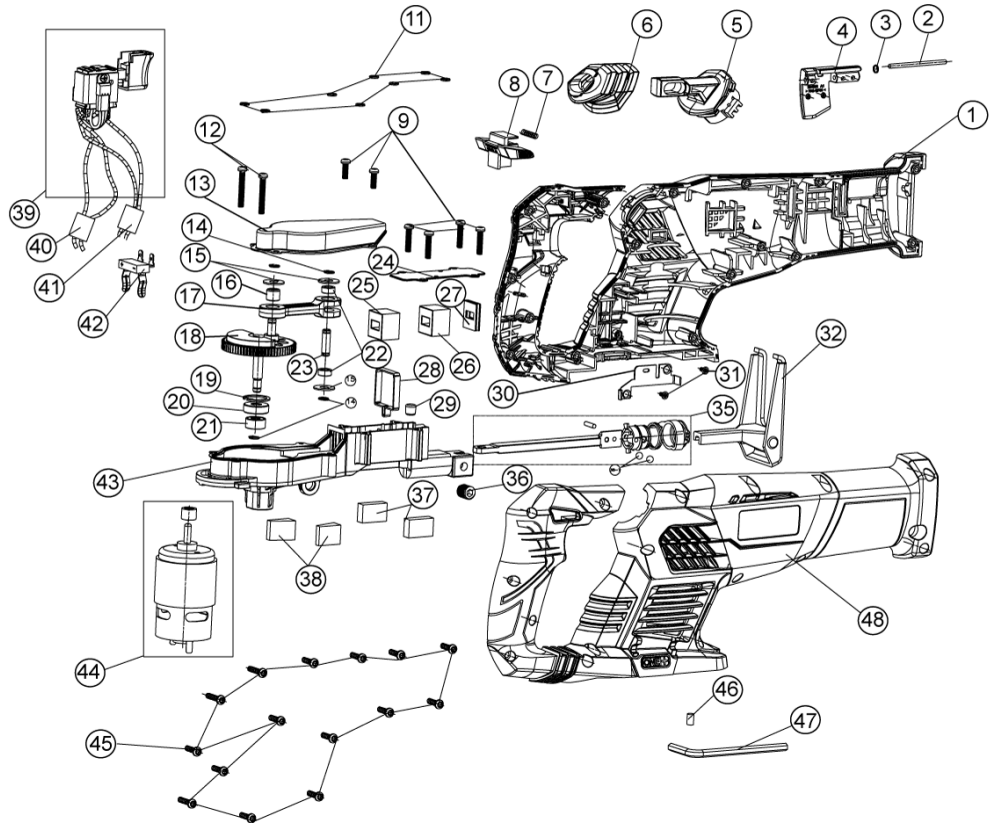

RRS1801M/0 Akku-Saebelsaege ONE+ XXX

5133001162 - RRS1801M - 4000444054

Position	Quantity	Description	Part number	EAN
1	1	ADAPTER SCHWEIZ	4931392302	4002395733965
0001 2	1	LADEGERAET	Item discontinued(5131031689)	
0002 3	1	BATTERIE	Item discontinued(5131031694)	
001 4	1	GEHAEUSE	Item discontinued(5131029492)	
002 5	1	STIFT	Item discontinued(5131012447)	
003 6	1	FEDER	Item discontinued(5131029493)	
004 7	1	ARM	Item discontinued(5131029494)	
005 8	1	ANSCHLUSS	Item discontinued(5131029495)	
006 9	1	GUMMIBUCHSE	Item discontinued(5131029496)	
007 10	1	FEDER	Item discontinued(5131016194)	
008 11	1	KNOPF	Item discontinued(5131029497)	
009 12	6	SCHRAUBE	Item discontinued(5131029498)	
011 13	6	FEDERRING	Item discontinued(5131019721)	
012 14	2	SCHRAUBE	Item discontinued(5131029499)	
013 15	1	GETRIEBEKAPPE	Item discontinued(5131029500)	
014 16	4	SICHERUNGSRING	5131033587	4002395148004
015 17	3	SCHEIBE	Item discontinued(5131012506)	
016 18	1	DICHTBUECHSE	5131029501	4058546119379
017 19	1	PLEUEL	Item discontinued(5131029502)	
018 20	1	ZAHNRAD	Item discontinued(5131017259)	
019 21	1	RETAINING RING CRP1801DM	Item discontinued(5131012305)	
020 22	1	KUGELLAGER	5131017879	4058546106645
021 23	1	KUGELLAGER	Item discontinued(5131029503)	
022 24	2	DICHTBUECHSE	5131029504	4058546119393
023 25	1	STIFT	5131011973	4058546099183
024 26	1	ABDECKPLATTE	Item discontinued(5131029505)	
025 27	1	DICHTBUECHSE	Item discontinued(5131029506)	
026 28	1	DICHTBUECHSE	Item discontinued(5131029507)	
027 29	1	FIBER SHEET LRS180	Item discontinued(5131013246)	
028 30	1	ZWISCHENFLANSCH	5131029508	4058546183394
029 31	1	RUBBER CRP1801/DM	Item discontinued(5131017434)	
030 32	1	BLECH	Item discontinued(5131029509)	
031 33	2	SCHRAUBE	Item discontinued(5131029510)	
032 34	1	GLEITSCHUH	Item discontinued(5131029511)	
035 35	1	ANTRIEBSWELLE	5131029512	4058546119430
036 36	1	Schraube M10x10	5131000978	4058546080259
037 37	2	RUBBER CRP1801/DM	Item discontinued(5131017433)	
038 38	2	RUBBER CRP1801/DM	Item discontinued(5131017435)	
039 39	1	SCHALTER M.ELEKTRO.	Item discontinued(5131029517)	
040 40	1	KNICKSCHUTZ	5131029518	4058546183417
041 41	1	KNICKSCHUTZ	Item discontinued(5131029519)	
042 42	1	SCHALTERKLEMME	5131029520	4058546119461
043 43	1	GETRIEBEKASTEN	Item discontinued(5131029521)	
044 44	1	MOTOREINHEIT	5131029522	4058546119485
045 45	15	SCHRAUBE	Item discontinued(5131029523)	
046 46	1	GUMMISTOPPER	5131009390	4058546002060
047 47	1	T-SCHLUESSEL	5131029524	4058546002091
048 48	1	GEHAEUSE	5131029525	4058546119492
49	1	RAK06RB Saebelsaegeblattset (6tlg.)	5132002547	4892210119285