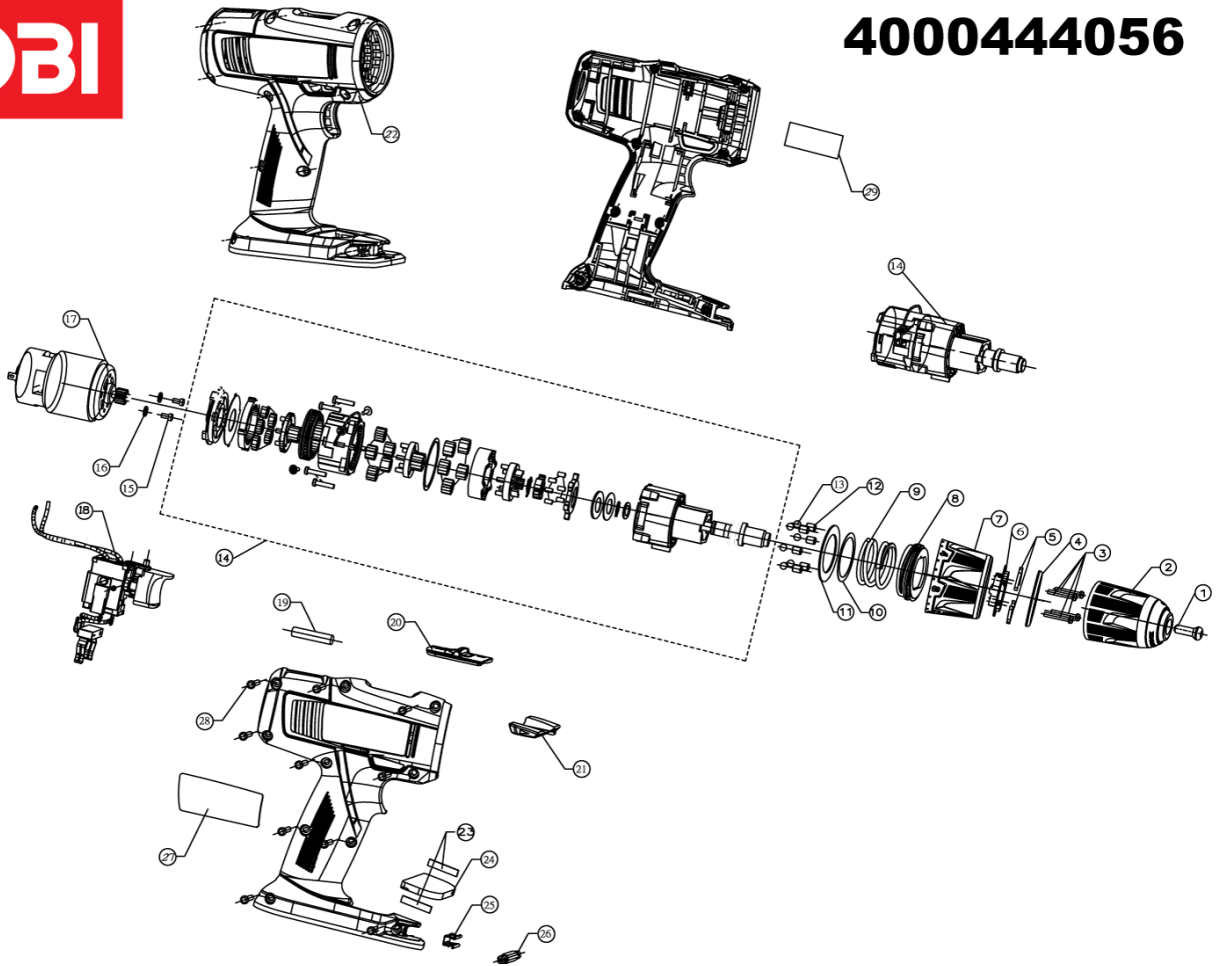

R18DDP-0 Akku-Bohrschrauber XXX

5133002095 - R18DDP0 - 4000444056

4000444056

Position	Quantity	Description	Part number	EAN
001 1	1	Schraube	5131001845	4058546083502
002 2	1	BOHRFUTTER	5131029442	4058546119195
003 3	4	SCHRAUBE	Item discontinued(5131031868)	
004 4	1	PLATTE	Item discontinued(5131029473)	
005 5	2	FEDER	Item discontinued(5131010680)	
006 6	1	HALTER	Item discontinued(5131031869)	
007 7	1	KUPPLUNGSHUELSE	5131031870	4058546130107
008 8	1	HUELSE	Item discontinued(5131008947)	
009 9	1	FEDER	Item discontinued(5131016252)	
010 10	1	SCHEIBE	Item discontinued(5131012280)	
010 11	1	SCHEIBE	Item discontinued(5131016201)	
010 12	1	SCHEIBE	Item discontinued(5131016247)	
010 13	1	SCHEIBE	Item discontinued(5131016248)	
010 14	1	SCHEIBE	Item discontinued(5131019456)	
011 15	1	SCHEIBE	Item discontinued(5131011634)	
012 16	6	STIFT	Item discontinued(5131011919)	
013 17	6	KUGEL	Item discontinued(5131011639)	
014 18	1	GETRIEBEKASTEN	5131031871	4058546130114
015 19	2	SCHRAUBE	Item discontinued(5131011425)	
016 20	2	FEDERRING	Item discontinued(5131019721)	
017 21	1	MOTOREINHEIT	5131031872	4058546130121
018 22	1	SCHALTER M.ELEKTRO.	Item discontinued(5131031873)	
019 23	1	LIBELLE FUeR WASSERWAAGE	Item discontinued(5131008331)	
020 24	1	DRUECKER	Item discontinued(5131031874)	
021 25	1	WECHSELKNOPF	Item discontinued(5131031875)	
022 26	1	MOTORGEHAEUSE	Item discontinued(5131031876)	
023 27	2	GUMMIPLATTE	Item discontinued(5131009392)	
024 28	1	MAGNET	5131031877	4058546130152
025 29	1	BIT-HALTER	5131031687	4058546193171
027 30	1	ETIKETT	Item discontinued(5131031878)	
028 31	10	SCHRAUBE	5131011359	4058546168315
029 32	1	ETIKETT	5131019705	4058546067700
026 33	1	DOUBLE BIT (PH2 S6 L=50MM)	Item discontinued(5132001236)	