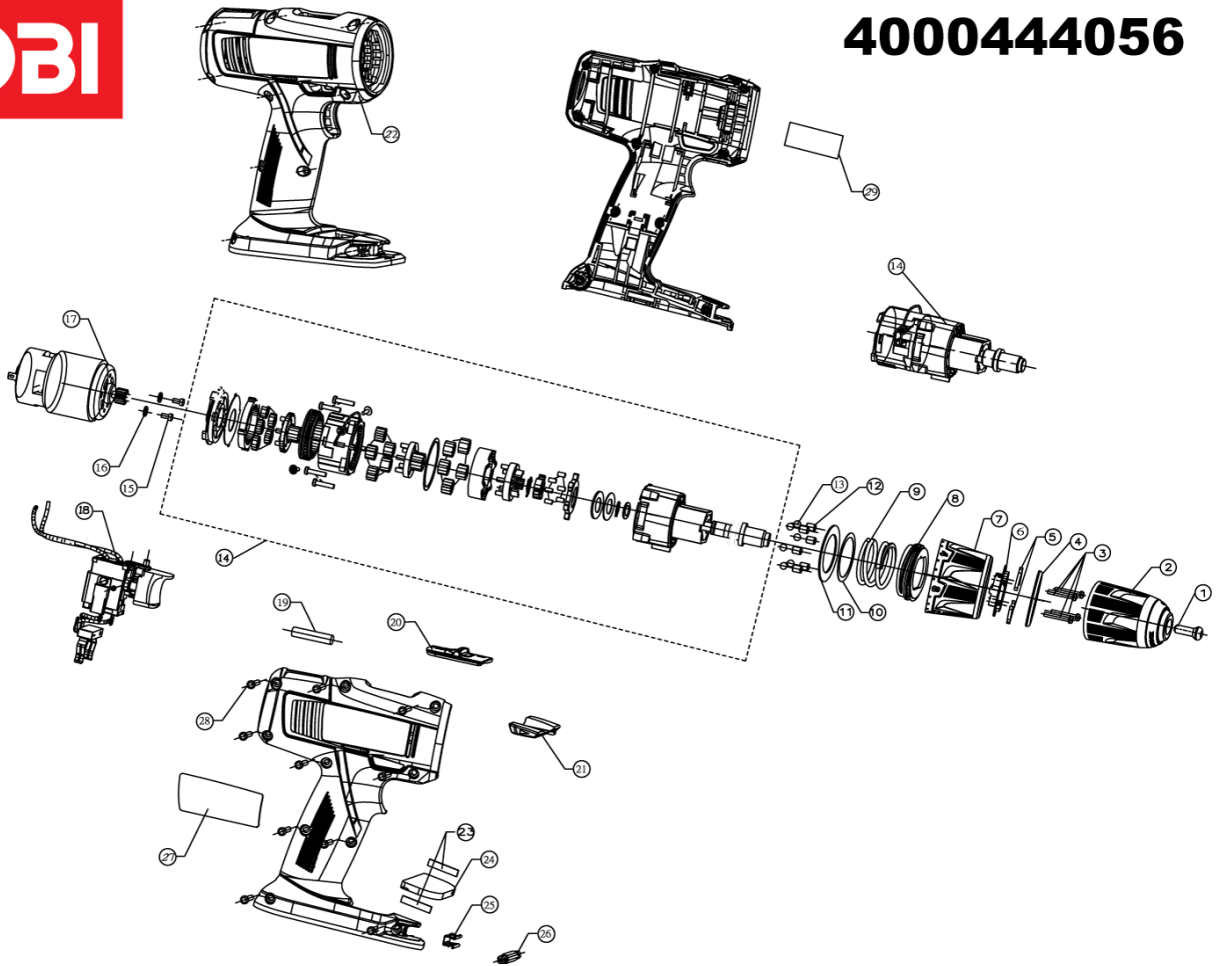

R18DDP-213S 18V Akku-Bohrschrauber IN2

5133003592 - R18DDP-213S - 4000444056

4000444056

Position	Quantity	Description	Part number	EAN
001 1	1	Schraube	5131001845	4058546083502
002 2	1	BOHRFUTTER	5131029442	4058546119195
003 3	4	SCHRAUBE	Item discontinued(5131031868)	
004 4	1	PLATTE	Item discontinued(5131029473)	
005 5	2	FEDER	Item discontinued(5131010680)	
006 6	1	HALTER	Item discontinued(5131031869)	
007 7	1	KUPPLUNGSHUELSE	5131031870	4058546130107
008 8	1	HUELSE	Item discontinued(5131008947)	
009 9	1	FEDER	Item discontinued(5131016252)	
010 10	1	SCHEIBE	Item discontinued(5131012280)	
010 11	1	SCHEIBE	Item discontinued(5131016201)	
010 12	1	SCHEIBE	Item discontinued(5131016247)	
010 13	1	SCHEIBE	Item discontinued(5131016248)	
010 14	1	SCHEIBE	Item discontinued(5131019456)	
011 15	1	SCHEIBE	Item discontinued(5131011634)	
012 16	6	STIFT	Item discontinued(5131011919)	
013 17	6	KUGEL	Item discontinued(5131011639)	
014 18	1	GETRIEBEKASTEN	5131031871	4058546130114
015 19	2	SCHRAUBE	Item discontinued(5131011425)	
016 20	2	FEDERRING	Item discontinued(5131019721)	
017 21	1	MOTOREINHEIT	5131031872	4058546130121
018 22	1	SCHALTER M.ELEKTRO.	Item discontinued(5131031873)	
019 23	1	LIBELLE FUeR WASSERWAAGE	Item discontinued(5131008331)	
020 24	1	DRUECKER	Item discontinued(5131031874)	
021 25	1	WECHSELKNOPF	Item discontinued(5131031875)	
022 26	1	MOTORGEHAEUSE	Item discontinued(5131031876)	
023 27	2	GUMMIPLATTE	Item discontinued(5131009392)	
024 28	1	MAGNET	5131031877	4058546130152
025 29	1	BIT-HALTER	5131031687	4058546193171
027 30	1	ETIKETT	Item discontinued(5131031878)	
028 31	10	SCHRAUBE	5131011359	4058546168315
029 32	1	ETIKETT	5131019705	4058546067700
026 33	1	DOUBLE BIT (PH2 S6 L=50MM)	Item discontinued(5132001236)	