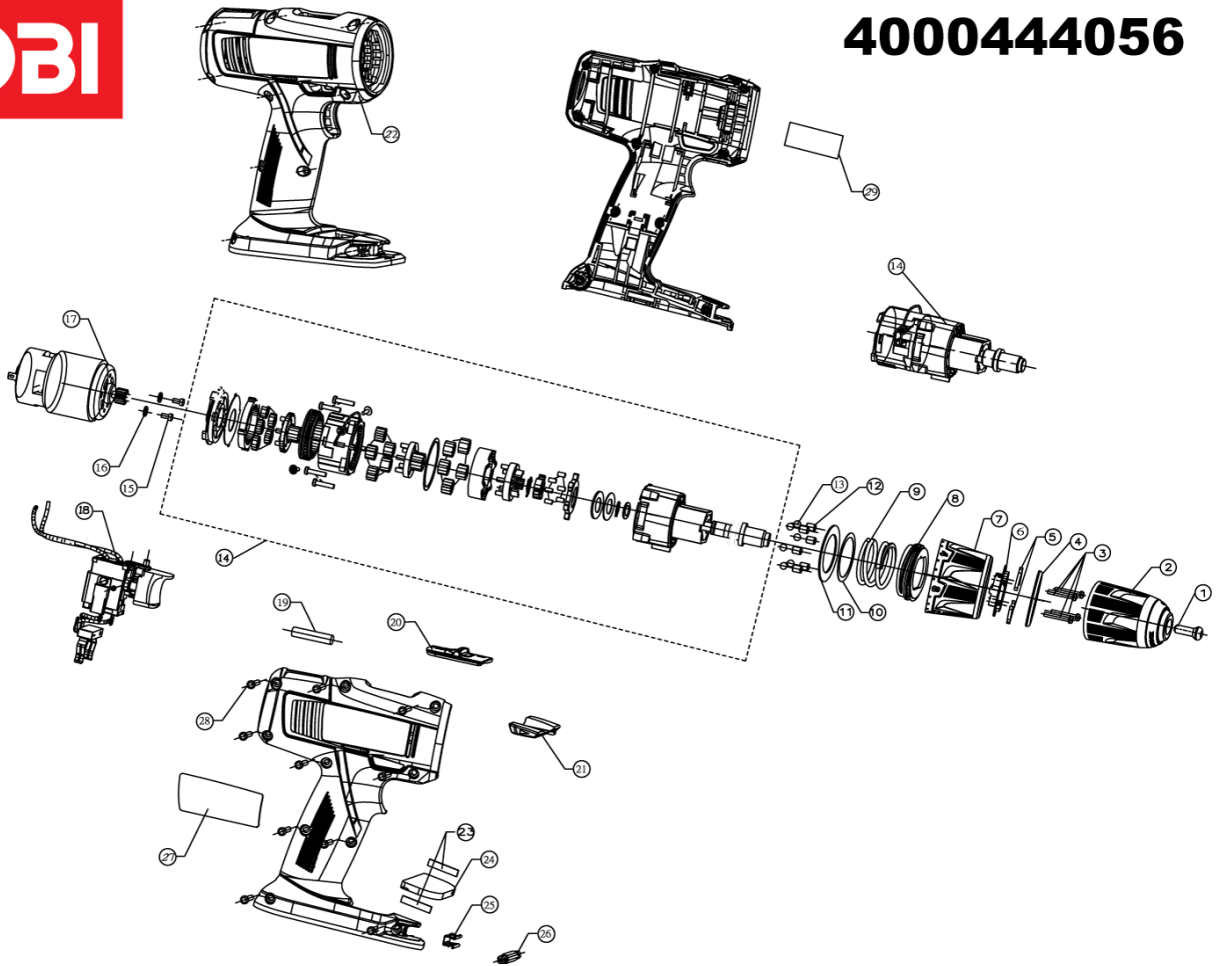

R18DDP-L13G 18V AKKUSCHRAUBER IN2

5133002402 - R18DDP-L13G - 4000444056

4000444056

Position	Quantity	Description	Part number	EAN
001 1	1	Schraube	5131001845	4058546083502
002 2	1	BOHRFUTTER	5131029442	4058546119195
003 3	4	SCHRAUBE	Item discontinued(5131031868)	
004 4	1	PLATTE	Item discontinued(5131029473)	
005 5	2	FEDER	Item discontinued(5131010680)	
006 6	1	HALTER	Item discontinued(5131031869)	
007 7	1	KUPPLUNGSHUELSE	5131031870	4058546130107
008 8	1	HUELSE	Item discontinued(5131008947)	
009 9	1	FEDER	Item discontinued(5131016252)	
010 10	1	SCHEIBE	Item discontinued(5131012280)	
010 11	1	SCHEIBE	Item discontinued(5131016201)	
010 12	1	SCHEIBE	Item discontinued(5131016247)	
010 13	1	SCHEIBE	Item discontinued(5131016248)	
010 14	1	SCHEIBE	Item discontinued(5131019456)	
011 15	1	SCHEIBE	Item discontinued(5131011634)	
012 16	6	STIFT	Item discontinued(5131011919)	
013 17	6	KUGEL	Item discontinued(5131011639)	
014 18	1	GETRIEBEKASTEN	5131031871	4058546130114
015 19	2	SCHRAUBE	Item discontinued(5131011425)	
016 20	2	FEDERRING	Item discontinued(5131019721)	
017 21	1	MOTOREINHEIT	5131031872	4058546130121
018 22	1	SCHALTER M.ELEKTRO.	Item discontinued(5131031873)	
019 23	1	LIBELLE FUeR WASSERWAAGE	Item discontinued(5131008331)	
020 24	1	DRUECKER	Item discontinued(5131031874)	
021 25	1	WECHSELKNOPF	Item discontinued(5131031875)	
022 26	1	MOTORGEHAEUSE	Item discontinued(5131031876)	
023 27	2	GUMMIPLATTE	Item discontinued(5131009392)	
024 28	1	MAGNET	5131031877	4058546130152
025 29	1	BIT-HALTER	5131031687	4058546193171
027 30	1	ETIKETT	Item discontinued(5131031878)	
028 31	10	SCHRAUBE	5131011359	4058546168315
029 32	1	ETIKETT	5131019705	4058546067700
026 33	1	DOUBLE BIT (PH2 S6 L=50MM)	Item discontinued(5132001236)	