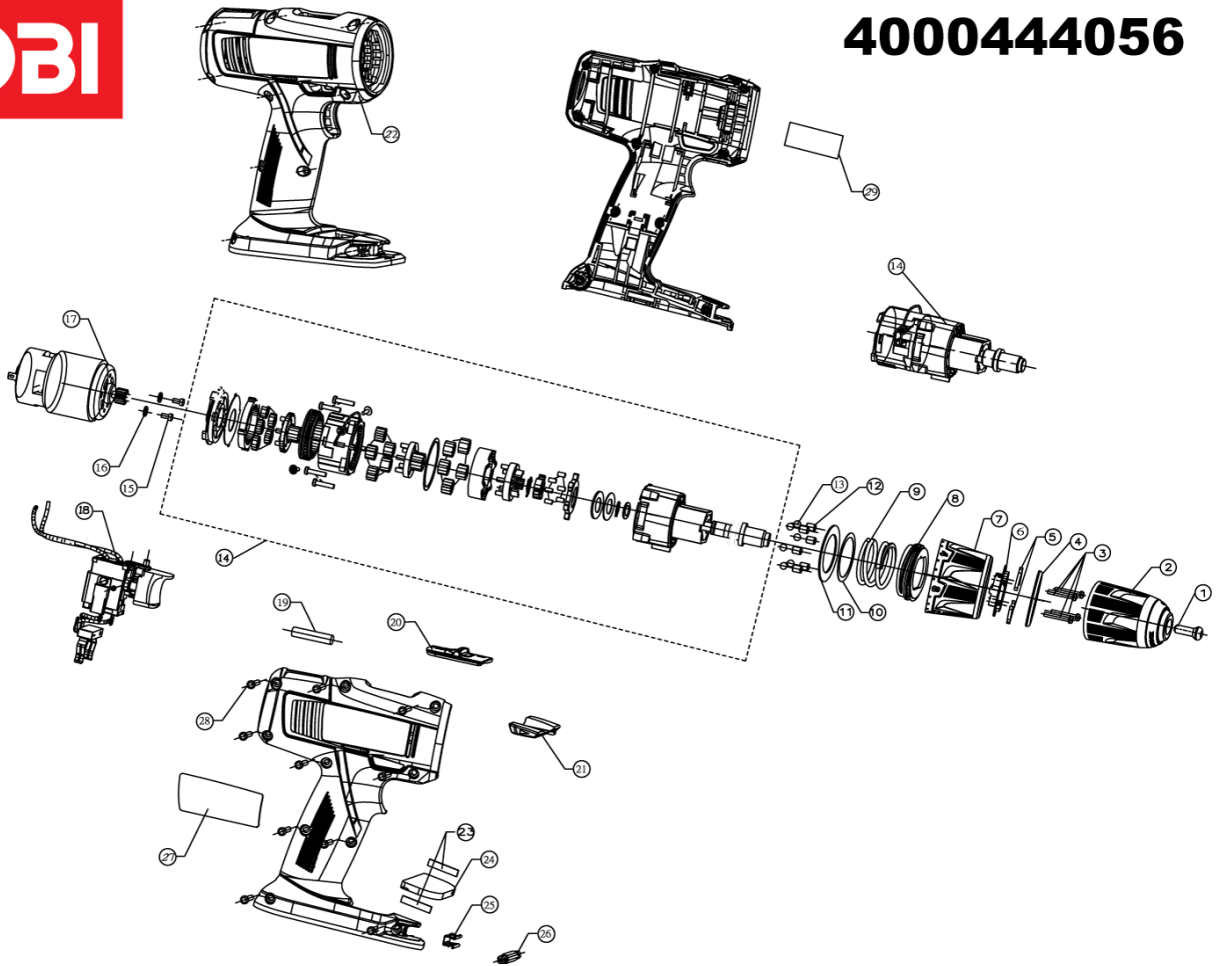

R18DDP-LL3S 1,3 AH Li-IonSNP IN2

5133002075 - R18DDPLL13S - 4000444056

4000444056

Position	Quantity	Description	Part number	EAN
1	1	LADEGERAET	Item discontinued(5131031689)	
2	2	BATTERIE	Item discontinued(5131031688)	
001 3	1	Schraube	5131001845	4058546083502
002 4	1	BOHRFUTTER	5131029442	4058546119195
003 5	4	SCHRAUBE	Item discontinued(5131031868)	
004 6	1	PLATTE	Item discontinued(5131029473)	
005 7	2	FEDER	Item discontinued(5131010680)	
006 8	1	HALTER	Item discontinued(5131031869)	
007 9	1	KUPPLUNGSHUELSE	5131031870	4058546130107
008 10	1	HUELSE	Item discontinued(5131008947)	
009 11	1	FEDER	Item discontinued(5131016252)	
010 12	1	SCHEIBE	Item discontinued(5131012280)	
010 13	1	SCHEIBE	Item discontinued(5131016201)	
010 14	1	SCHEIBE	Item discontinued(5131016247)	
010 15	1	SCHEIBE	Item discontinued(5131016248)	
010 16	1	SCHEIBE	Item discontinued(5131019456)	
011 17	1	SCHEIBE	Item discontinued(5131011634)	
012 18	6	STIFT	Item discontinued(5131011919)	
013 19	6	KUGEL	Item discontinued(5131011639)	
014 20	1	GETRIEBEKASTEN	5131031871	4058546130114
015 21	2	SCHRAUBE	Item discontinued(5131011425)	
016 22	2	FEDERRING	Item discontinued(5131019721)	
017 23	1	MOTOREINHEIT	5131031872	4058546130121
018 24	1	SCHALTER M.ELEKTRO.	Item discontinued(5131031873)	
019 25	1	LIBELLE FUER WASSERWAAGE	Item discontinued(5131008331)	
020 26	1	DRUECKER	Item discontinued(5131031874)	
021 27	1	WECHSELKNOPF	Item discontinued(5131031875)	
022 28	1	MOTORGEHAEUSE	Item discontinued(5131031876)	
023 29	2	GUMMIPLATTE	Item discontinued(5131009392)	
024 30	1	MAGNET	5131031877	4058546130152
025 31	1	BIT-HALTER	5131031687	4058546193171
027 32	1	ETIKETT	Item discontinued(5131031878)	
028 33	10	SCHRAUBE	5131011359	4058546168315
029 34	1	ETIKETT	5131019705	4058546067700
026 35	1	DOUBLE BIT (PH2 S6 L=50MM)	Item discontinued(5132001236)	