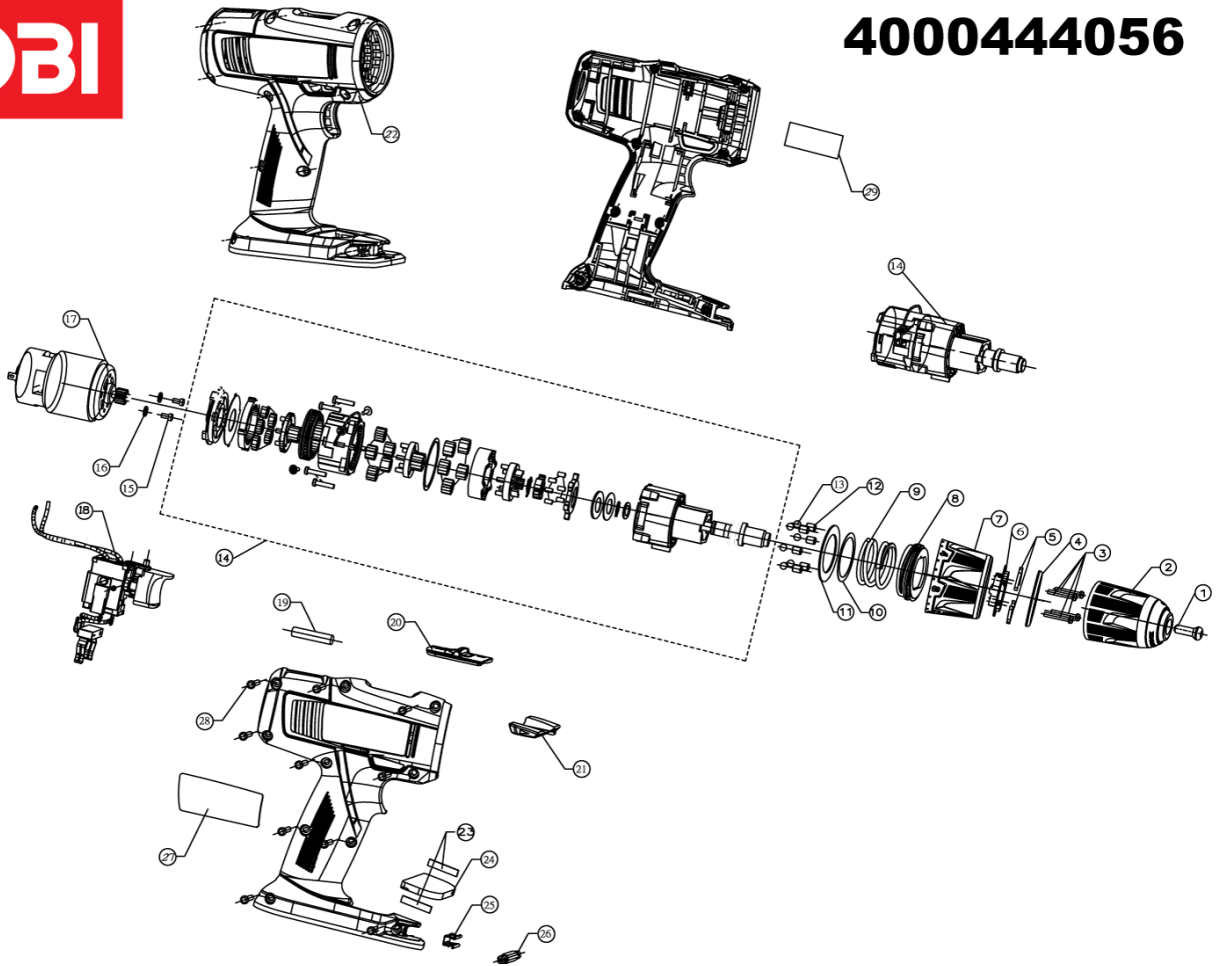

# R18DDPL/1x1.3Ah Akku-Bohrschrauber IN2

5133002250 - R18DDPL13S - 4000444056

4000444056

Position	Quantity	Description	Part number	EAN
1	1	BATTERIE	Item discontinued(5131031688)	
001 2	1	Schraube	5131001845	4058546083502
002 3	1	BOHRFUTTER	5131029442	4058546119195
003 4	4	SCHRAUBE	Item discontinued(5131031868)	
004 5	1	PLATTE	Item discontinued(5131029473)	
005 6	2	FEDER	Item discontinued(5131010680)	
006 7	1	HALTER	Item discontinued(5131031869)	
007 8	1	KUPPLUNGSHUELSE	5131031870	4058546130107
008 9	1	HUELSE	Item discontinued(5131008947)	
009 10	1	FEDER	Item discontinued(5131016252)	
010 11	1	SCHEIBE	Item discontinued(5131012280)	
010 12	1	SCHEIBE	Item discontinued(5131016201)	
010 13	1	SCHEIBE	Item discontinued(5131016247)	
010 14	1	SCHEIBE	Item discontinued(5131016248)	
010 15	1	SCHEIBE	Item discontinued(5131019456)	
011 16	1	SCHEIBE	Item discontinued(5131011634)	
012 17	6	STIFT	Item discontinued(5131011919)	
013 18	6	KUGEL	Item discontinued(5131011639)	
014 19	1	GETRIEBEKASTEN	5131031871	4058546130114
015 20	2	SCHRAUBE	Item discontinued(5131011425)	
016 21	2	FEDERRING	Item discontinued(5131019721)	
017 22	1	MOTOREINHEIT	5131031872	4058546130121
018 23	1	SCHALTER M.ELEKTRO.	Item discontinued(5131031873)	
019 24	1	LIBELLE FUer WASSERWAAGE	Item discontinued(5131008331)	
020 25	1	DRUECKER	Item discontinued(5131031874)	
021 26	1	WECHSELKNOPF	Item discontinued(5131031875)	
022 27	1	MOTORGEHAEUSE	Item discontinued(5131031876)	
023 28	2	GUMMIPLATTE	Item discontinued(5131009392)	
024 29	1	MAGNET	5131031877	4058546130152
025 30	1	BIT-HALTER	5131031687	4058546193171
027 31	1	ETIKETT	Item discontinued(5131031878)	
028 32	10	SCHRAUBE	5131011359	4058546168315
029 33	1	ETIKETT	5131019705	4058546067700
026 34	1	DOUBLE BIT (PH2 S6 L=50MM)	Item discontinued(5132001236)	