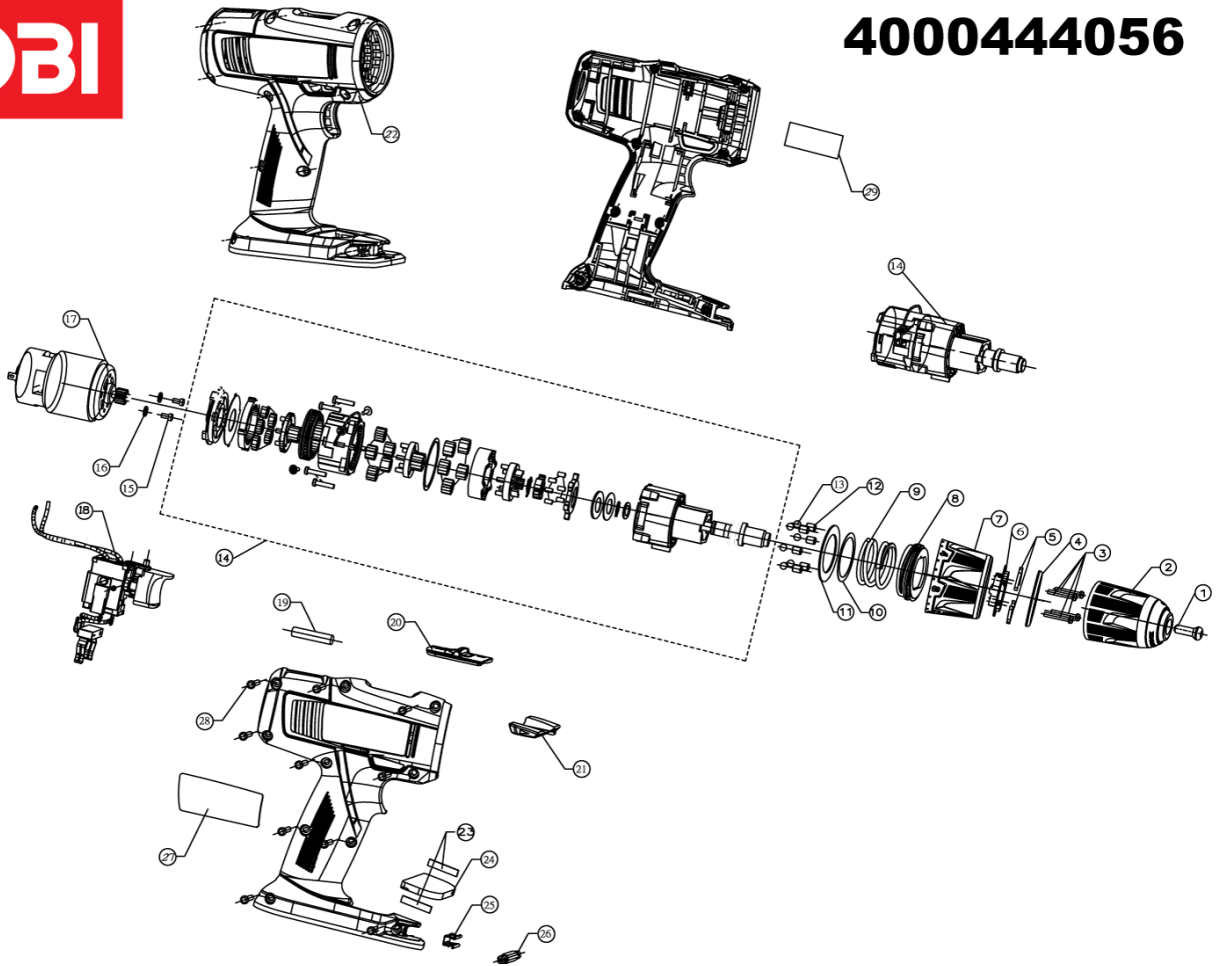

R18DDPNN15S 18V NiCd AKKUSCHRAU. EU

5133002195 - R18DDPNN15S - 4000444056

4000444056

Position	Quantity	Description	Part number	EAN
1	1	LADEGERAET	Item discontinued(5131031689)	
2	2	BATTERIE	Item discontinued(5131031879)	
001 3	1	Schraube	5131001845	4058546083502
002 4	1	BOHRFUTTER	5131029442	4058546119195
003 5	4	SCHRAUBE	Item discontinued(5131031868)	
004 6	1	PLATTE	Item discontinued(5131029473)	
005 7	2	FEDER	Item discontinued(5131010680)	
006 8	1	HALTER	Item discontinued(5131031869)	
007 9	1	KUPPLUNGSHUELSE	5131031870	4058546130107
008 10	1	HUELSE	Item discontinued(5131008947)	
009 11	1	FEDER	Item discontinued(5131016252)	
010 12	1	SCHEIBE	Item discontinued(5131012280)	
010 13	1	SCHEIBE	Item discontinued(5131016201)	
010 14	1	SCHEIBE	Item discontinued(5131016247)	
010 15	1	SCHEIBE	Item discontinued(5131016248)	
010 16	1	SCHEIBE	Item discontinued(5131019456)	
011 17	1	SCHEIBE	Item discontinued(5131011634)	
012 18	6	STIFT	Item discontinued(5131011919)	
013 19	6	KUGEL	Item discontinued(5131011639)	
014 20	1	GETRIEBEKASTEN	5131031871	4058546130114
015 21	2	SCHRAUBE	Item discontinued(5131011425)	
016 22	2	FEDERRING	Item discontinued(5131019721)	
017 23	1	MOTOREINHEIT	5131031872	4058546130121
018 24	1	SCHALTER M.ELEKTRO.	Item discontinued(5131031873)	
019 25	1	LIBELLE FUER WASSERWAAGE	Item discontinued(5131008331)	
020 26	1	DRUECKER	Item discontinued(5131031874)	
021 27	1	WECHSELKNOPF	Item discontinued(5131031875)	
022 28	1	MOTORGEHAEUSE	Item discontinued(5131031876)	
023 29	2	GUMMIPLATTE	Item discontinued(5131009392)	
024 30	1	MAGNET	5131031877	4058546130152
025 31	1	BIT-HALTER	5131031687	4058546193171
027 32	1	ETIKETT	Item discontinued(5131031878)	
028 33	10	SCHRAUBE	5131011359	4058546168315
029 34	1	ETIKETT	5131019705	4058546067700
026 35	1	DOUBLE BIT (PH2 S6 L=50MM)	Item discontinued(5132001236)	